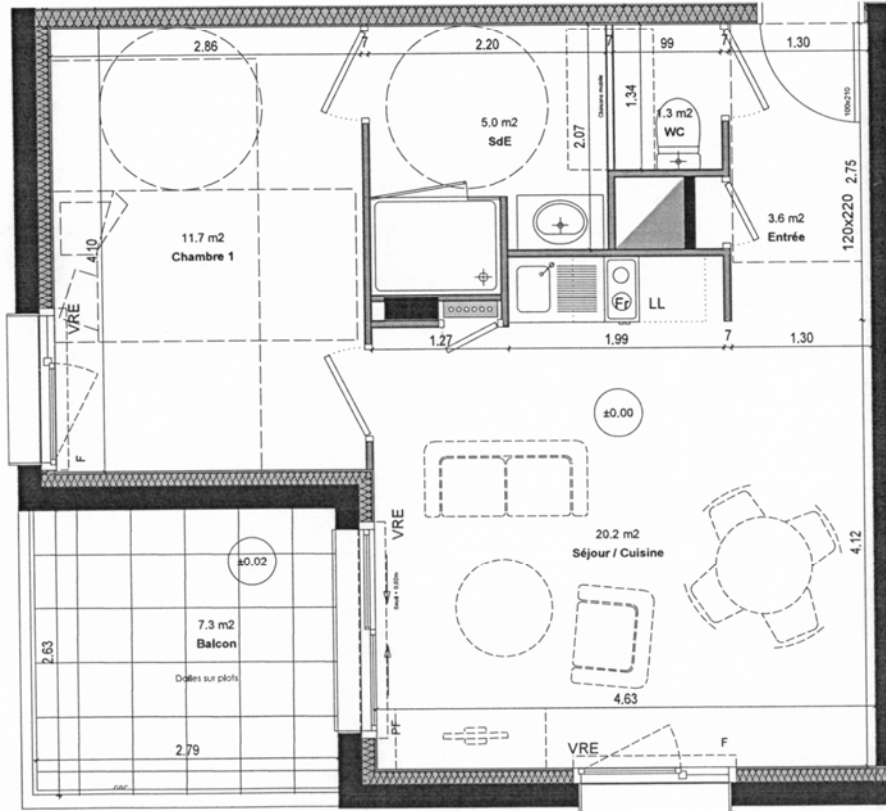

C503

**IMPULSION
ORVAULT**

Avenue Claude Antoine Peccot

Type	Cage	N°	Etage
T2	C	503	R+5

Tableau des surfaces habitables

Séjour / Cuisine	20.2 m²
Chambre 1	11.7 m²
Entrée	3.6 m²
SdE	5.0 m²
WC	1.3 m²

Surface habitable totale 41.8 m²

Tableau des surfaces annexes

Balcon	7.3 m²

Surface annexe totale 7.3 m²

Indice : Date : Mai 2019

Légende :

SNC MARGINAN RESIDENCES
4, rue Edith Piaf
44800 St Herblain