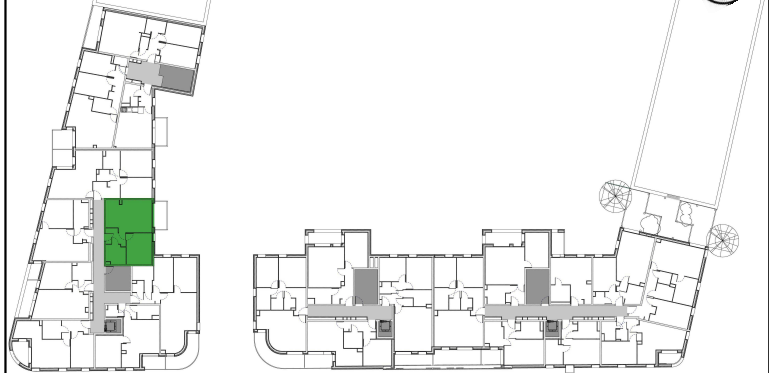

MURANO

rue Auguste Frémiet
 21 000 DIJON

Plan de masse

Plan de repérage

Appartement B-12

1er Etage - Entrée B	Type 2
Séjour/Cuisine	20.86 m ²
Chambre	12.00 m ²
Salle de Bain/ WC	5.39 m ²
Entrée	3.33 m ²
Rangement	0.87 m ²
Total m²	42.45 m²
Balcon	4.84 m ²