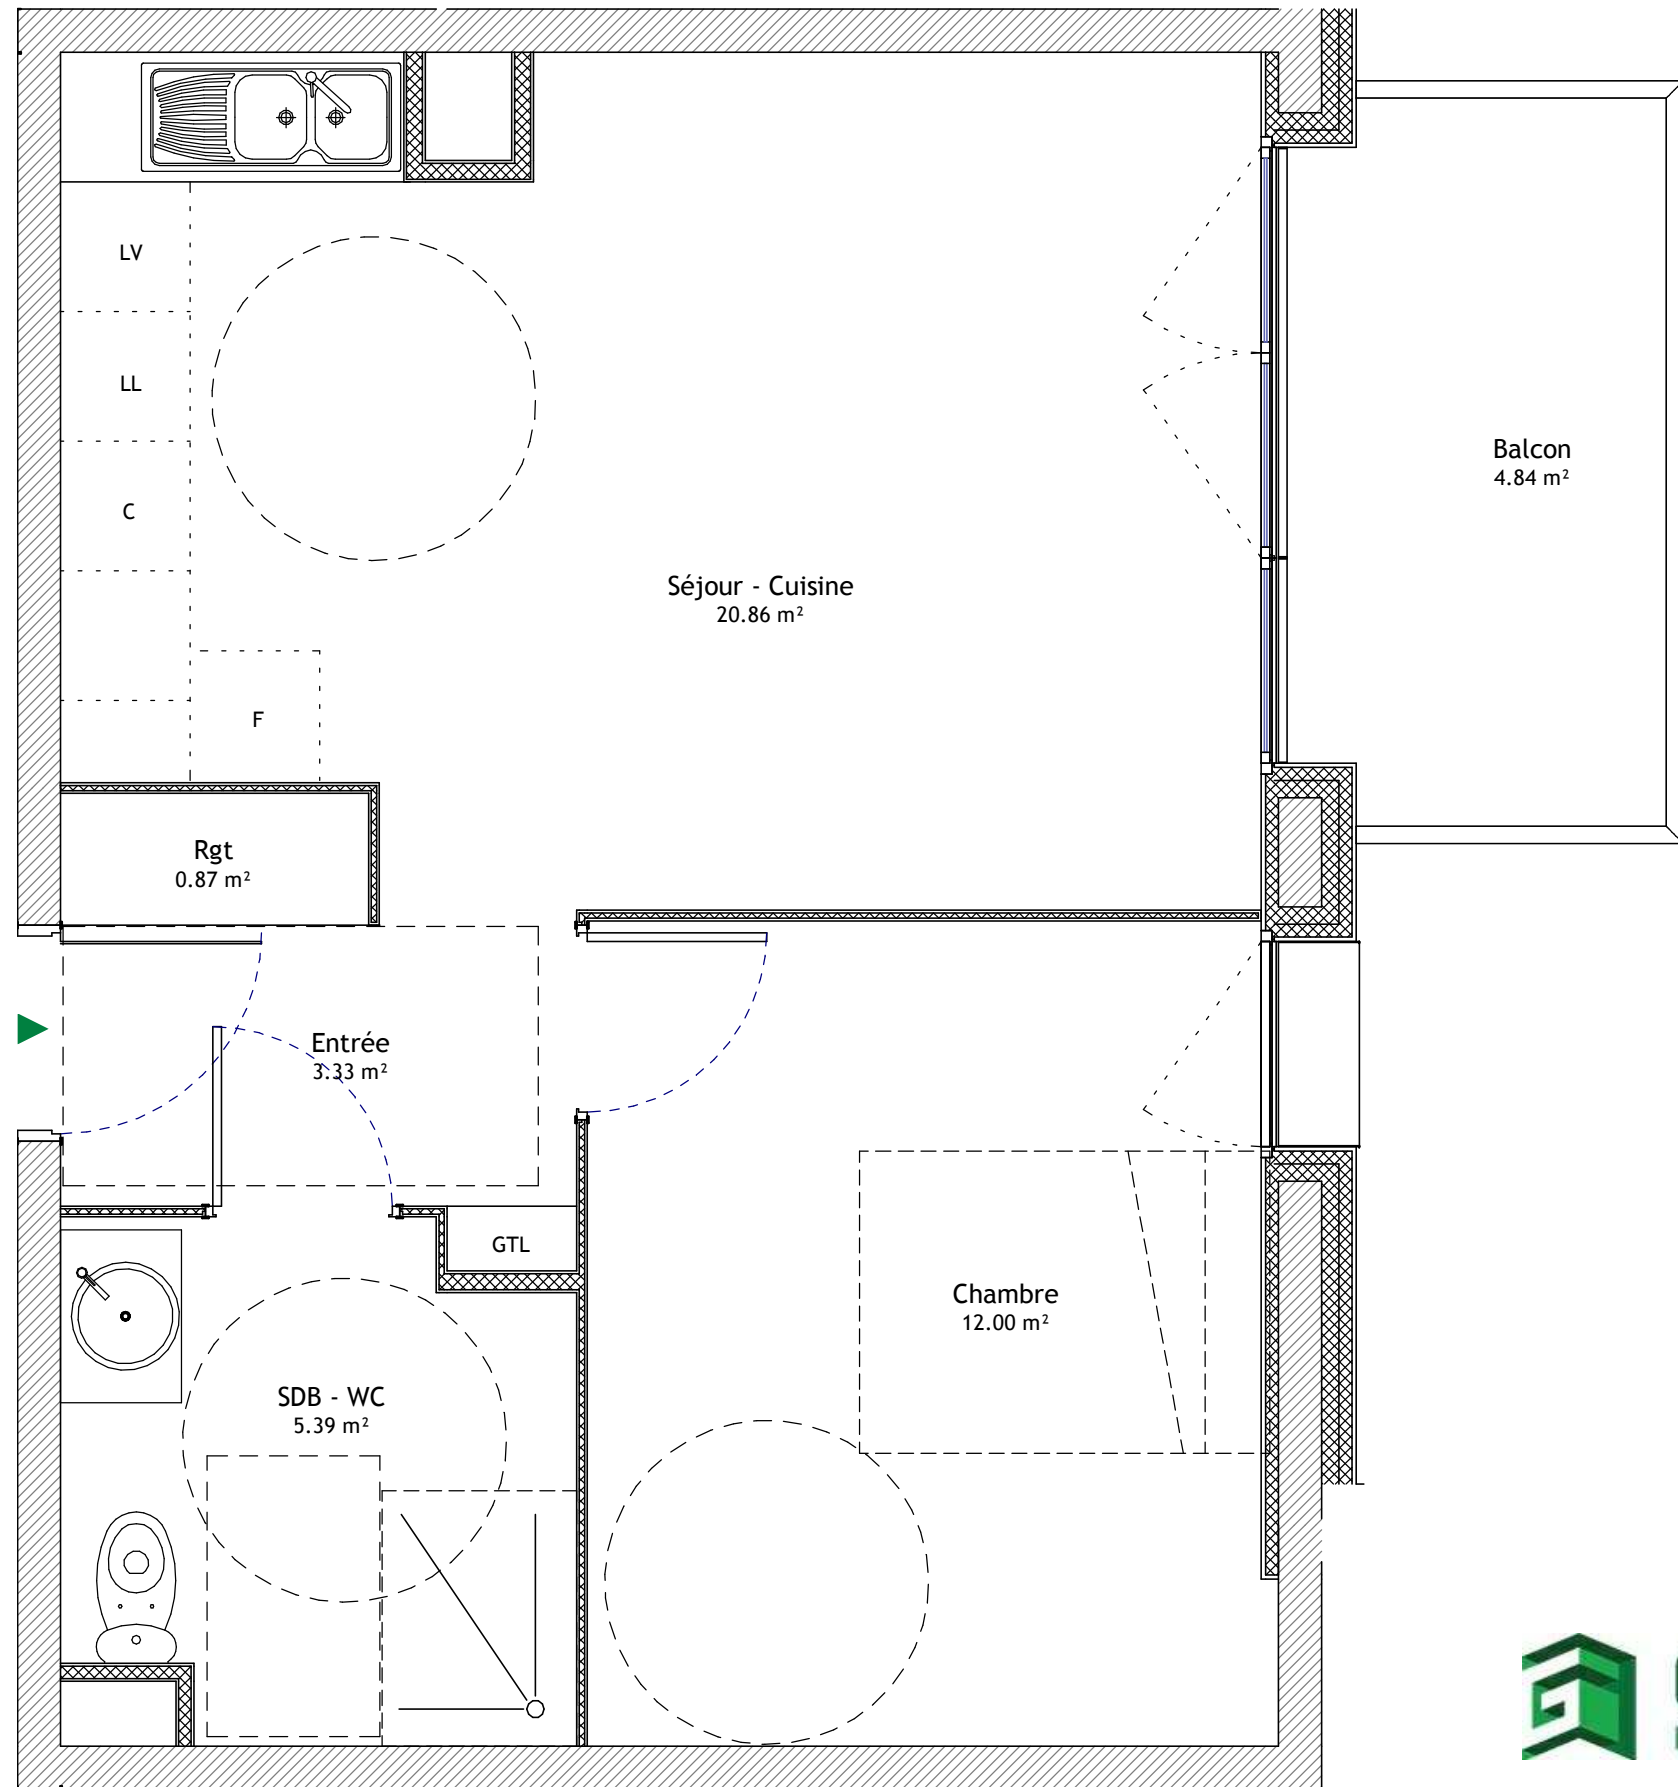

Appartement B-12

1er Etage - Entrée B	Type 2
Séjour/Cuisine	20.86 m²
Chambre	12.00 m²
Salle de Bain/ WC	5.39 m²
Entrée	3.33 m²
Rangement	0.87 m²
Total m²	42.45 m²
Balcon	4.84 m²

B-12 T2
 42.45m²