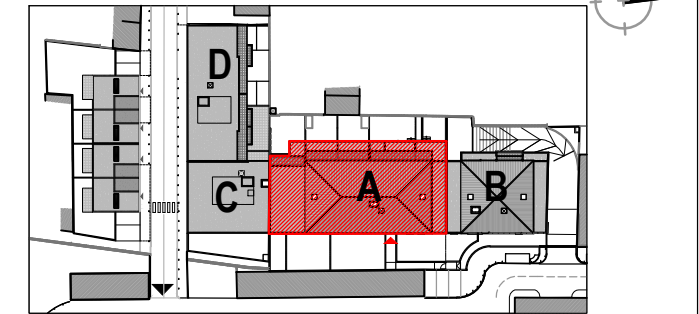

- TERRE -
MARINE
LA SEYNE SUR MER

- zone de plantation restreinte 
- clôture jardin privatif 
- séparatif balcon / terrasse 
- chaudière 
- faux plafond - soffite 

L'emplacement des gaines, soffites éventuelles est susceptible de modification pour des raisons techniques, les éventuelles éléments d'équipements relatifs au chauffage ne sont pas indiqués. La surface habitable peut varier de 5% en fonction des techniques de construction choisies.

Immeuble Oxygène
1401 avenue du Mondial 98
34965 Montpellier Cedex 2

BATIMENT : A	CAGE : A	
TYPE : T3	NIVEAU : RDC	APPARTEMENT : A 02

PLAN DE LOCALISATION

Bâtiment A - Appartement A 02

SURFACES UTILES

Hall/ degt + pl	4,61 m ²
Séjour/ cuisine	26,10 m ²
Chambre 1	12,21 m ²
Chambre 2 + pl	9,46 m ²
SDB	4,42 m ²
WC	1,78 m ²
TOTAL HABITABLE	58,58 m²
Loggia	11,46 m ²
Jardin	70,09 m ²