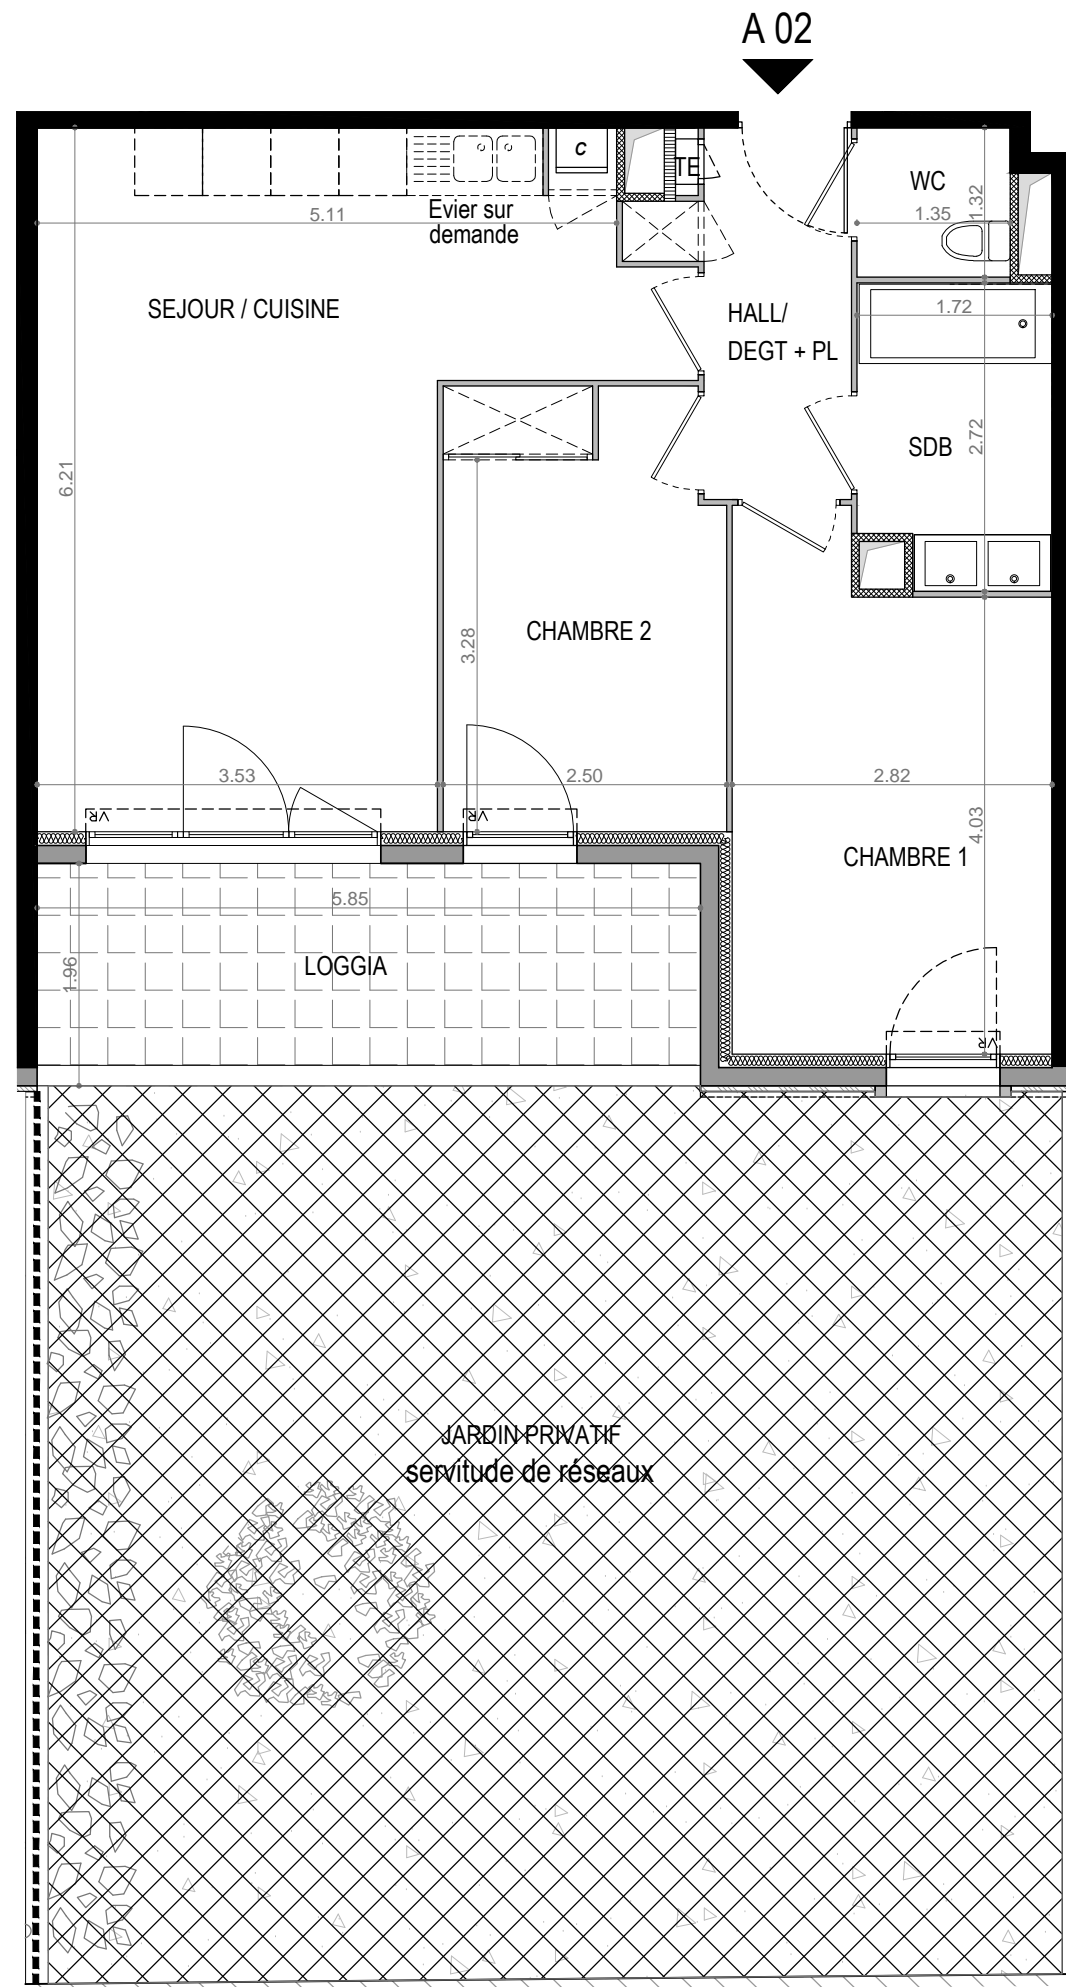

- TERRE -
MARINE
LA SEYNE SUR MER

- zone de plantation restreinte 
- clôture jardin privatif 
- séparatif balcon / terrasse 
- chaudière 
- faux plafond - soffite 

L'emplacement des gaines, soffites éventuelles est susceptible de modification pour des raisons techniques, les éventuelles éléments d'équipements relatifs au chauffage ne sont pas indiqués. La surface habitable peut varier de 5% en fonction des techniques de construction choisies.

Immeuble Oxygène
1401 avenue du Mondial 98
34965 Montpellier Cedex 2

BATIMENT : A	CAGE : A	
TYPE : T3	NIVEAU : RDC	APPARTEMENT : A 02

PLAN DE LOCALISATION

Bâtiment A - Appartement A 02

SURFACES UTILES

Hall/ degt + pl	4,61 m ²
Séjour/ cuisine	26,10 m ²
Chambre 1	12,21 m ²
Chambre 2 + pl	9,46 m ²
SDB	4,42 m ²
WC	1,78 m ²
TOTAL HABITABLE	58,58 m²
Loggia	11,46 m ²
Jardin	70,09 m ²