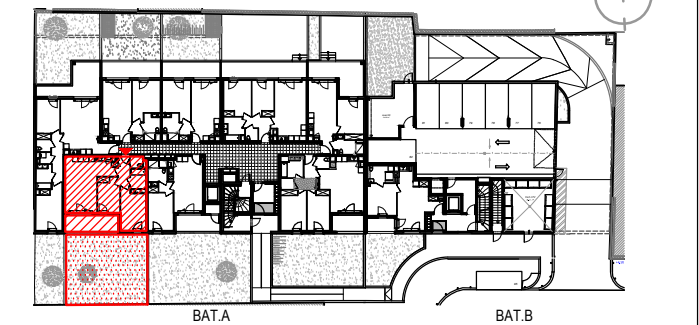

- TERRE -
MARINE
LA SEYNE SUR MER

- zone de plantation restreinte 
- clôture jardin privatif 
- séparatif balcon / terrasse 
- chaudière 
- faux plafond - soffite 

L'emplacement des gaines, soffites éventuelles est susceptible de modification pour des raisons techniques, les éventuelles éléments d'équipements relatifs au chauffage ne sont pas indiqués. La surface habitable peut varier de 5% en fonction des techniques de construction choisies.

Immeuble Oxygène
1401 avenue du Mondial 98
34965 Montpellier Cedex 2

BATIMENT : A	CAGE : A	
TYPE : T3	NIVEAU : RDC	APPARTEMENT : A 02

PLAN DE LOCALISATION

Bâtiment A - Appartement A 02

SURFACES UTILES

Hall/ degt + pl	4,61 m ²
Séjour/ cuisine	26,10 m ²
Chambre 1	12,21 m ²
Chambre 2 + pl	9,46 m ²
SDB	4,42 m ²
WC	1,78 m ²
TOTAL HABITABLE	58,58 m²
Loggia	11,46 m ²
Jardin	70,09 m ²