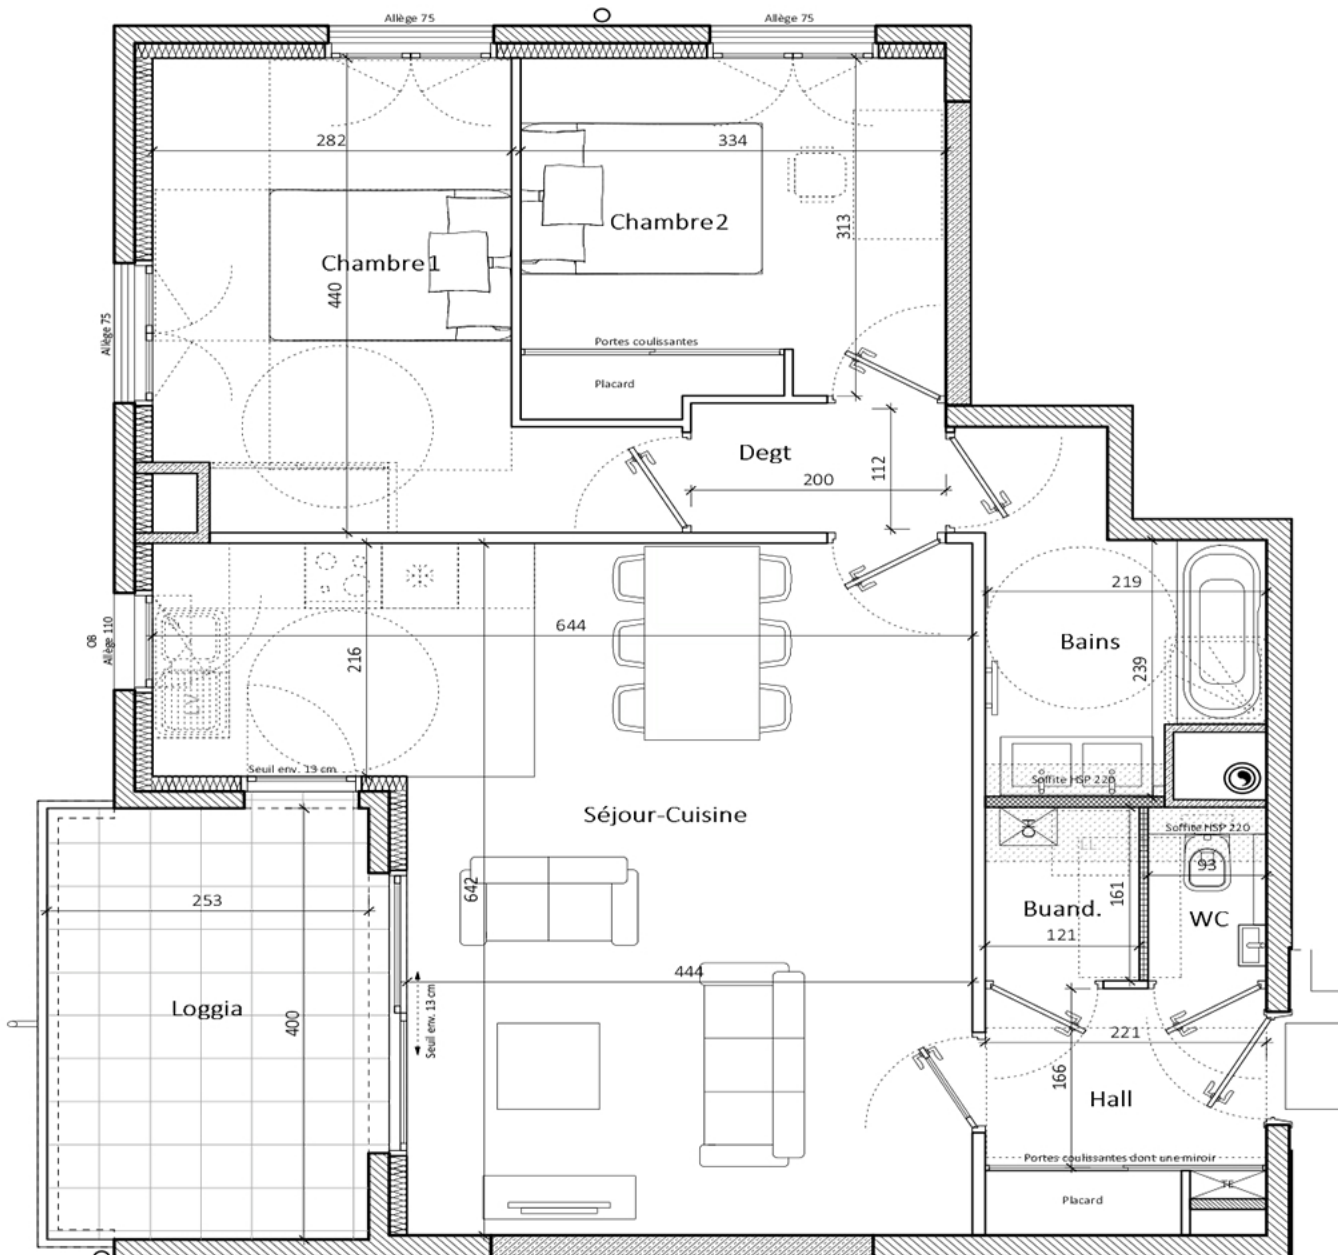

Appartement numéro

A14

Type

3 Pièces

Niveau

R+1

Appartement 3 pièces, T3 A14

Désignation	M ²	Dont rgt
Hall	4,60	1,00
Séjour - Cuisine	32,80	0,00
Degt	2,40	0,00
Chambre 1	13,40	0,00
Chambre 2	10,70	1,10
Bains	5,90	0,00
Buanderie	1,90	0,00
WC	1,40	0,00
Surface habitable	73,10	2,10
Loggia	10,10	0,00

Avertissement

Les cotes et surfaces sont susceptibles de modifications dues aux impératifs administratifs, aux contraintes techniques de construction et aux tolérances d'exécution.

Les meubles et éléments d'équipement dessinés sur ce plan ne sont qu'indicatifs, seuls seront fournis les équipements figurant sur le descriptif annexé à l'acte de vente.

Les retombées, soffites, faux-plafond, canalisations, radiateurs peuvent ne pas être systématiquement représentés.

le 9 décembre 2022