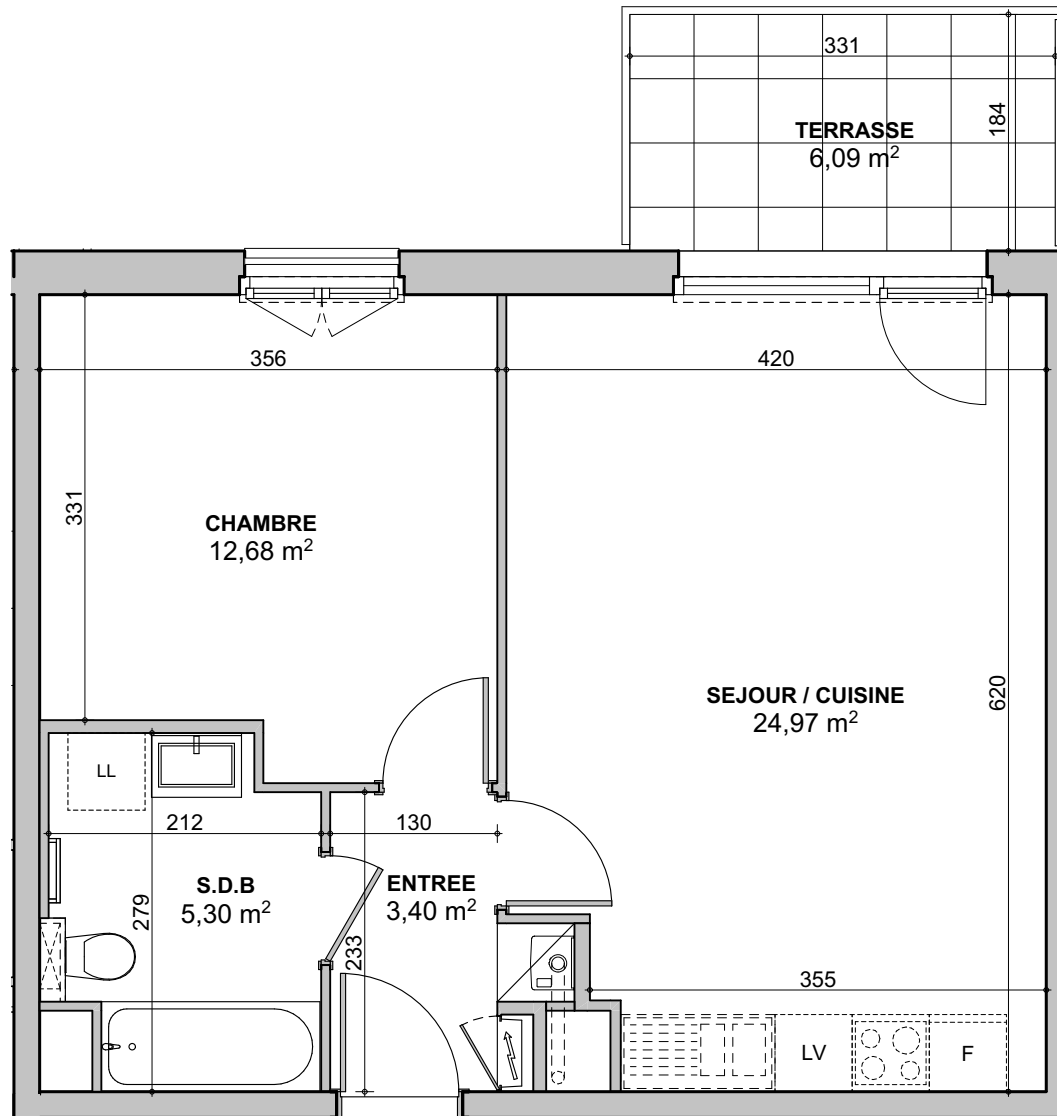

LA VILLA ALTO

10, Route de la Pépinière - 67160 WISSEMBOURG

20 Rue des Tuileries
67460 SOUFFELWEYERSHEIM
Tel: 03.88.53.17.17

LOT A06 2 PIECES

ENTREE	3,40 m ²
SEJOUR / CUISINE	24,97 m ²
S.D.B	5,30 m ²
CHAMBRE	12,68 m ²

SURFACE HABITABLE TOTALE:	46,35 m²
---------------------------	----------------------------

SURFACES ANNEXES	
TERRASSE	6,09

Route de la Pépinière

1^{er} ETAGE - BÂTIMENT A

DATE: 29 / 09 / 2021

Nota: des modifications sont susceptibles d'être apportées en fonction des nécessités techniques pour les dimensions libres et l'équipement. Les surfaces, retombées, radiateurs, soffites et faux-plafonds sont indiqués à titre indicatif. Les équipements électriques ne sont pas figurés.