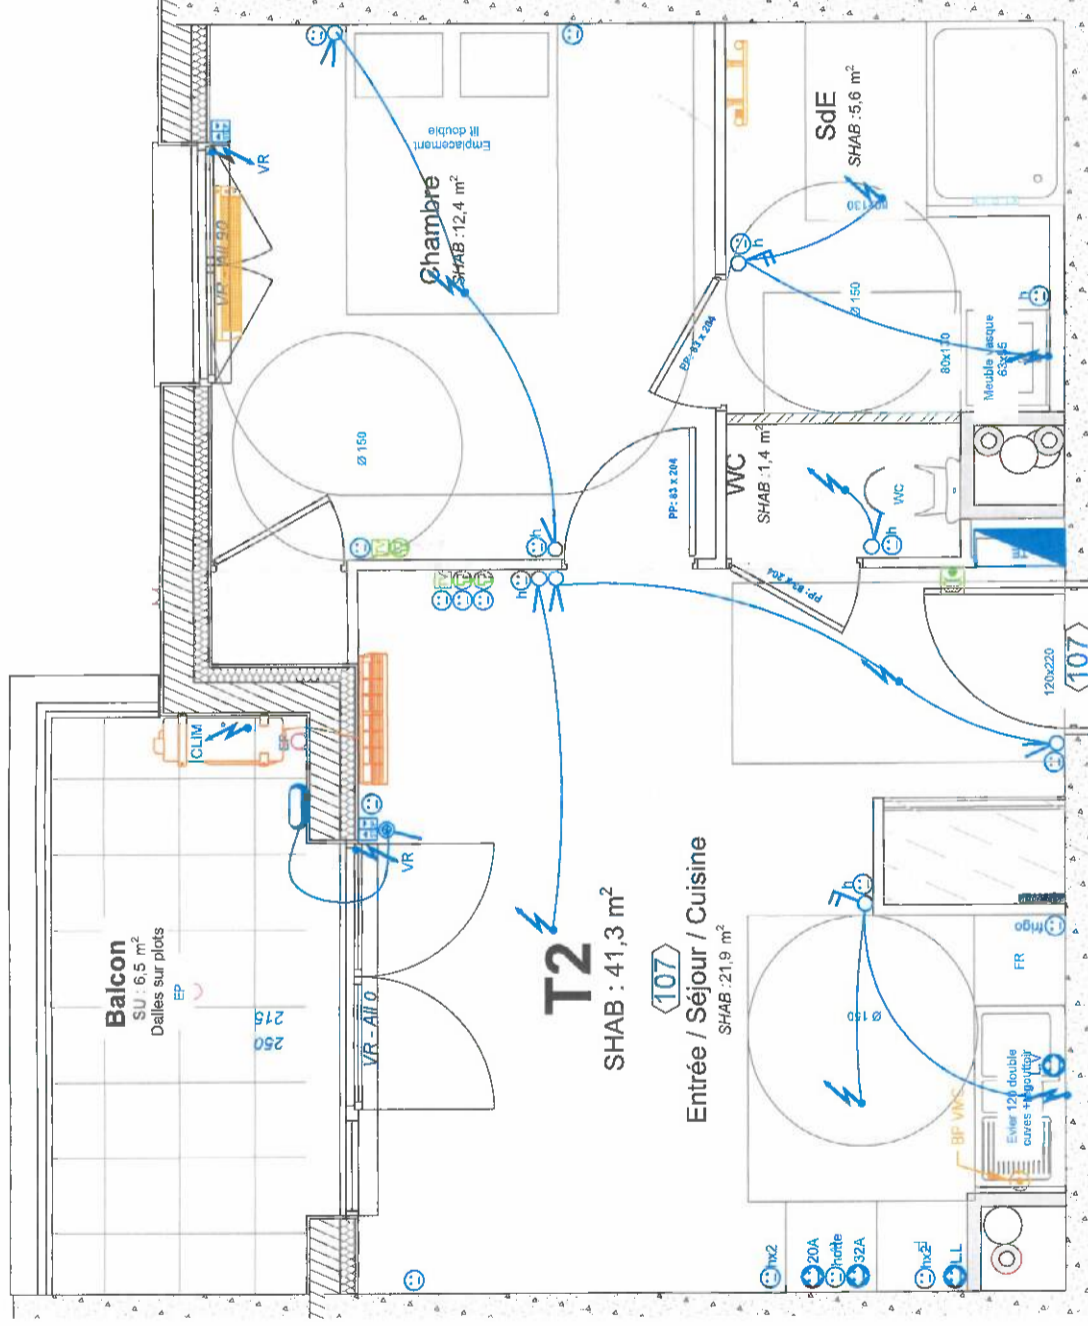

Étage: R+1

Surface totale: 41.30

Garage:

Pk couvert:

Pk extérieure: 5

Cave:

Modifications

- Plan cuisine:
- Modif. cloison:
- Modif. sanitaire:
- Modif. élec.:
- Modif. garage:

Porte compteur:

Appareillage:

Sèche serviette:

Evier et Faïence cuisine:

Faïence SDE:

PC Extérieure:

Robinet de puisage:

Peinture plafond:

## LEGENDE

	PC 16A 2P+T spé.		Armoire courant fort
	PC 16A 2P+T		Alimentation
	PC 16A 2P+T étanche		Vidéophone
	Prise PTT RJ45		Sèche serviette
	Prise TV		Thermostat
	Double allumage		Bouton poussoir VMC
	Va et Vient		Interrupteur Volets
	Simple allumage		Nourrice EF + EC
	Simple allumage voyant		Millegre douche
	Bouton poussoir		
	Bouton poussoir voyant		

## PLAN TECHNIQUE