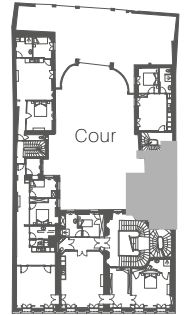

BESANÇON - Hôtel Isabey - 21, rue de la Préfecture

Monument Historique Cœur de ville

Lot 1B

Appartement T2

Niveau 1

> Séjour / Cuisine	20,59 m ²
> Chambre + placard	9,02 m ²
> Salle de bains	3,34 m ²
> Wc	1,10 m ²
> Entrée + placards	3,25 m ²
TOTAL	37,30 m²