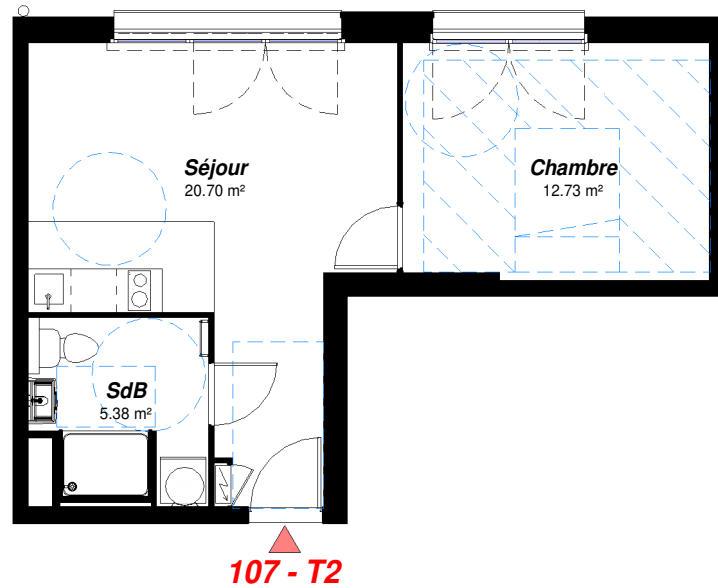

migneaux
IMMOBILIER 03 26 49 50 51

Document non contractuel. Des modifications sont susceptibles d'être apportées en fonction des nécessités techniques et administratives pour les dimensions libres et les équipements. Les surfaces sont approximatives. Les retombées, soffites, faux-plafonds, canalisations, mobilier, équipements sanitaires ne sont pas indiqués ou mentionnés à titre indicatif.

Résidence Léon Faucher

52 rue Léon Faucher - 51100 REIMS

Rue Léon Faucher

NIVEAU ETAGE 1	PIECES	SURFACES (ht ≥ 1,80 m)
	Séjour	20.70 m ²
Chambre	12.73 m ²	
SdB	5.38 m ²	
LOT 107	TOTAL	38.81 m²
TYPE 2		
SCCV LEON FAUCHER		
03 26 49 50 51		
1 RUE DE L'ARBALETE REIMS		
		Plans et surfaces établis le 25/04/2019