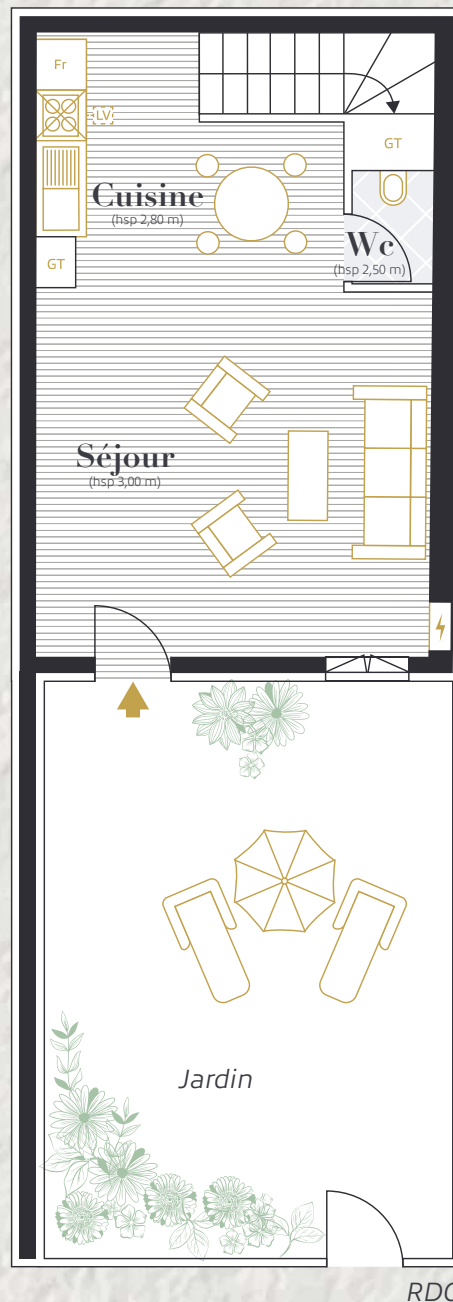

GRUPE CIR

Auray

Hôtel des Augustines 1674 - Bâtiment A
8, rue Georges Clemenceau

Malraux

Lot 0/1A

Appartement T2 DUPLEX
Niveaux RDC et R+1

> Séjour / Cuisine	32,10 m ²
> Chambre + placard	22,20 m ²
> Salle de bains	6,70 m ²
> Wc	1,40 m ²
> Rangement	2,80 m ²
TOTAL	65,20 m²
> Jardin	49,20 m ²

NIVEAU RDC

Rue Georges Clemenceau

NIVEAU R+1

Rue Georges Clemenceau

RDC

Rue Georges Clemenceau

R+1