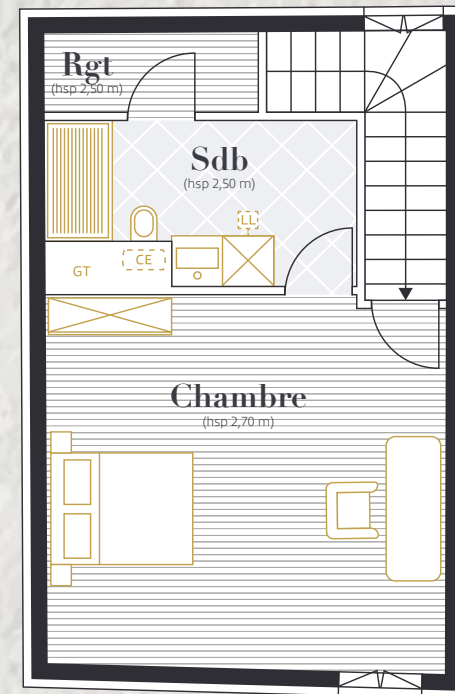

GRUPE CIR

Auray

Hôtel des Augustines 1674 - Bâtiment A
8, rue Georges Clemenceau

Malraux

Lot 0/1A

Appartement T2 DUPLEX
Niveaux RDC et R+1

> Séjour / Cuisine	32,10 m ²
> Chambre + placard	22,20 m ²
> Salle de bains	6,70 m ²
> Wc	1,40 m ²
> Rangement	2,80 m ²
TOTAL	65,20 m²
> Jardin	49,20 m ²

NIVEAU RDC

Rue Georges Clemenceau

NIVEAU R+1

Rue Georges Clemenceau

RDC

Rue Georges Clemenceau

R+1