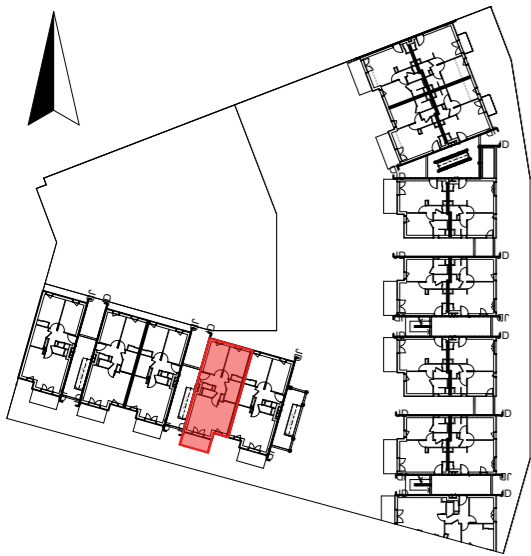

"Forum Méliès"
VILLAS EN SCÈNE - ACTE 3
Tours

N

R+1

Appt K1111 - Type 3 -

Chambre 1 + Pl.	11,44
Chambre 2	10,39
Entrée + Pl.	7,42
SDB	4,84
Séjour/Cuisine	24,56
WC	1,27
Surface habitable	59,92 m²

Nota: la surface habitable des placards est incluse dans celle des pièces attenantes

Balcon	6,39
---------------	-------------

En fonction des nécessités techniques de réalisation, le maître d'ouvrage se réserve le droit d'apporter des modifications au présent plan, notamment de légères variantes de côtes et de surfaces. Les tolérances d'usage sont admises en ce qui concerne les dimensions et surfaces indiquées. Les gaines, les retombées, les faux-plafonds, soffites, ainsi que l'emplacement des équipements sont figurés à titre indicatif et n'apparaissent pas de manière exhaustive sur le plan.

Pl. : Placard - LL : emplacement lave-linge - LV : emplacement lave-vaisselle - RF : réfrigérateur

VERSION NOTAIRE

Pour l'acquéreur

ICADE Promotion

AGENCE CARATY & POURRIAT-LAFARGE
ARCHITECTES

le 01 octobre 2018