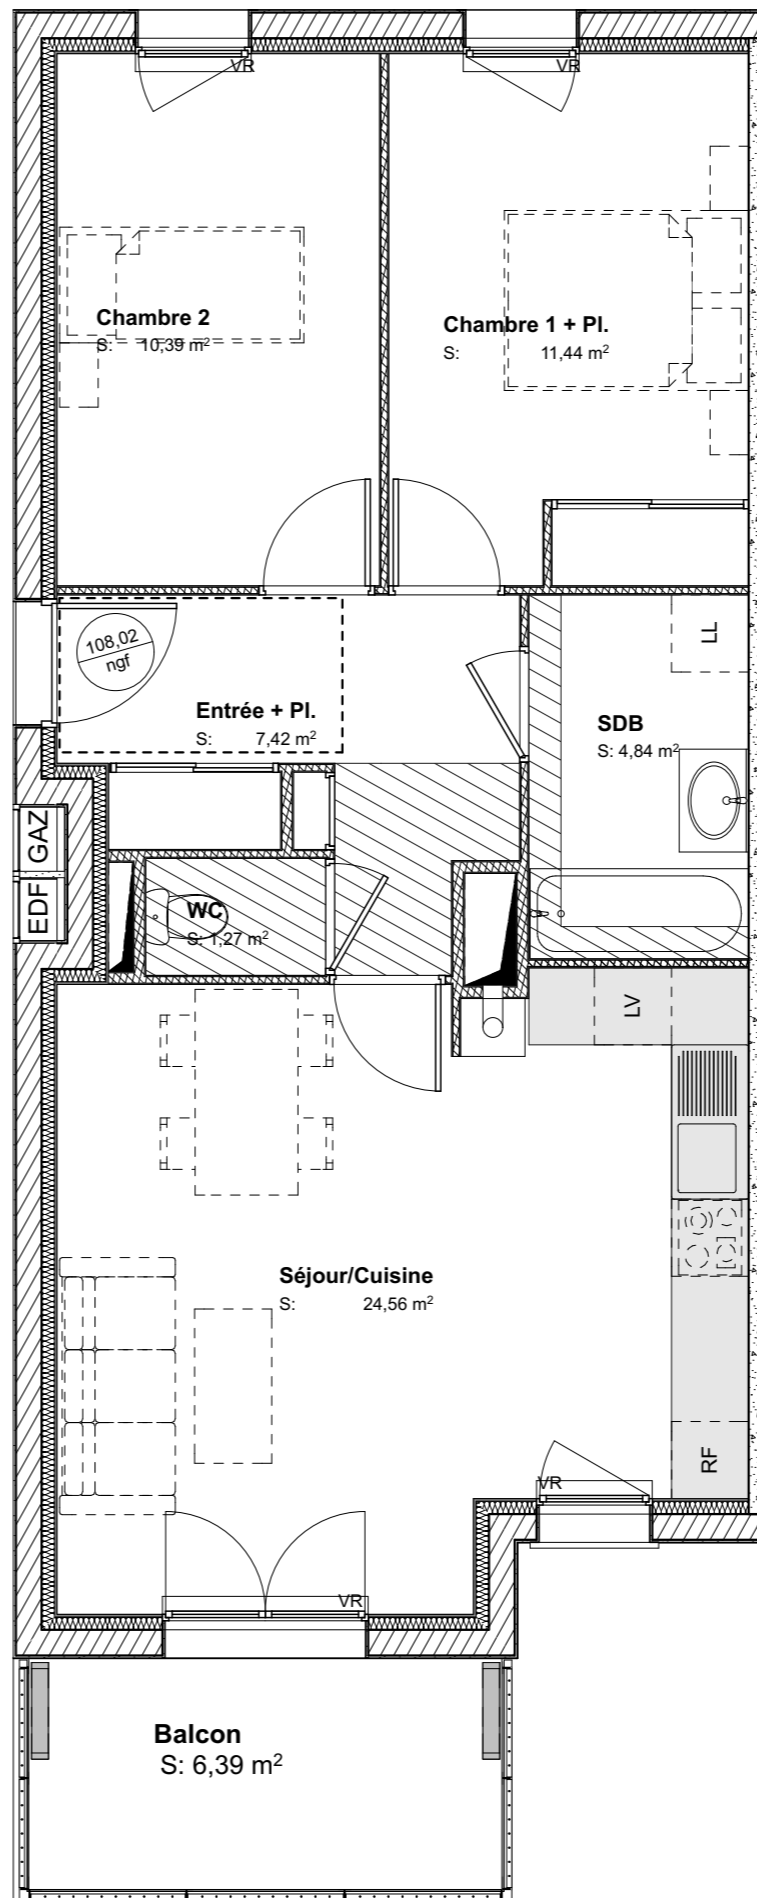

"Forum Méliès"
VILLAS EN SCÈNE - ACTE 3
Tours

N

R+1

Appt K1111 - Type 3 -

Chambre 1 + Pl.	11,44
Chambre 2	10,39
Entrée + Pl.	7,42
SDB	4,84
Séjour/Cuisine	24,56
WC	1,27
Surface habitable	59,92 m²

Nota: la surface habitable des placards est incluse dans celle des pièces attenantes

Balcon	6,39
---------------	-------------

En fonction des nécessités techniques de réalisation, le maître d'ouvrage se réserve le droit d'apporter des modifications au présent plan, notamment de légères variantes de côtes et de surfaces. Les tolérances d'usage sont admises en ce qui concerne les dimensions et surfaces indiquées. Les gaines, les retombées, les faux-plafonds, soffites, ainsi que l'emplacement des équipements sont figurés à titre indicatif et n'apparaissent pas de manière exhaustive sur le plan.

Pl. : Placard - LL : emplacement lave-linge - LV : emplacement lave-vaisselle - RF : réfrigérateur

VERSION NOTAIRE

Pour l'acquéreur

ICADE Promotion

AGENCE CARATY & POURRIAT-LAFARGE
ARCHITECTES

le 01 octobre 2018