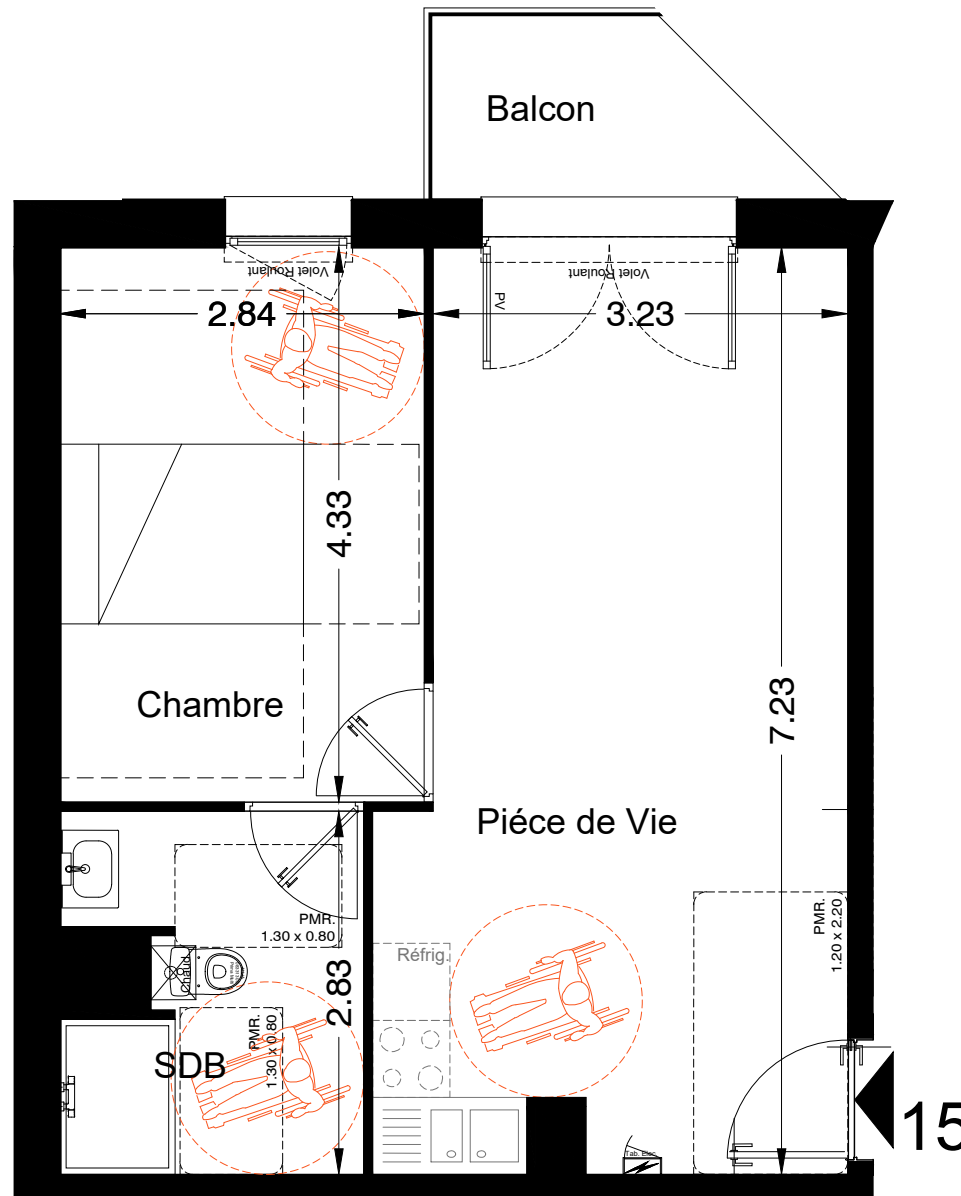

SCCV CLOS DES ACACIAS

VILLE DE PERENCHIES
1bis Allée des Acacias

R+1 - T2 - 15

	S Habitable
Pièce de Vie	24,50 m ²
Chambre	12,30 m ²
Sdb	6,20 m ²
TOTAL Surface	43,00 m²
Balcon	3,70 m ²

17 octobre 2019

Indice B