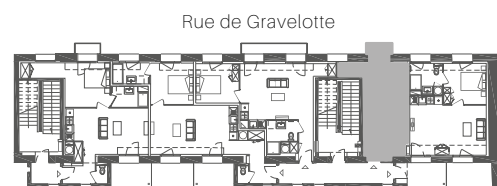

LE HAVRE - 20-22, rue Amiral Courbet

Pinel Patrimonial Cœur de ville

Lot 1G - Bât B

Appartement T1

Niveau 1

| | |
|-----------------------|----------------------------|
| > Séjour / Cuisine | 13,80 m ² |
| > Salle de bains / Wc | 3,50 m ² |
| > Entrée + placard | 4,30 m ² |
| > Rangement | 1,80 m ² |
| TOTAL | 23,40 m² |
| > Balcon sur rue | 2,00 m ² |