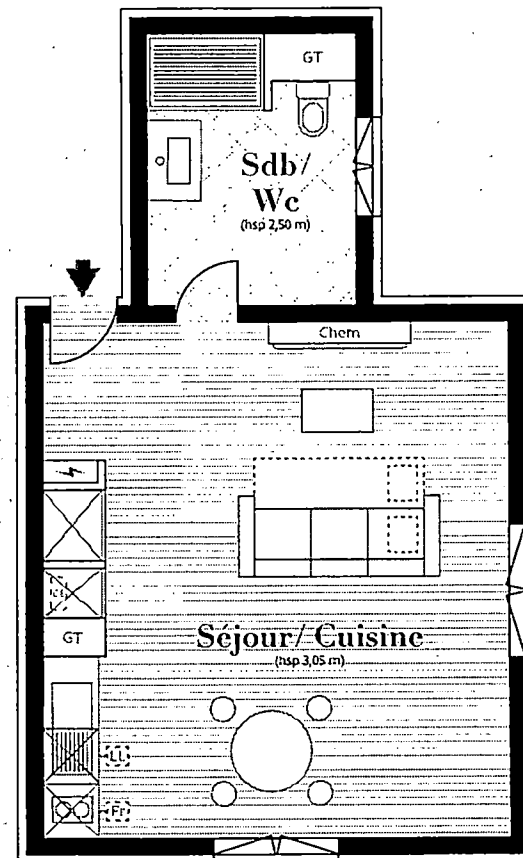

Poitiers

Ligugé - Château de la Mothe
Déficit Foncier

Lot 1L

Appartement T1
Niveau R+1

> Séjour / Cuisine + placard	26,43 m ²
> Salle de bains / Wc	6,00 m ²
TOTAL	32,43 m²

NIVEAU R+1

Jardin
du lot 01