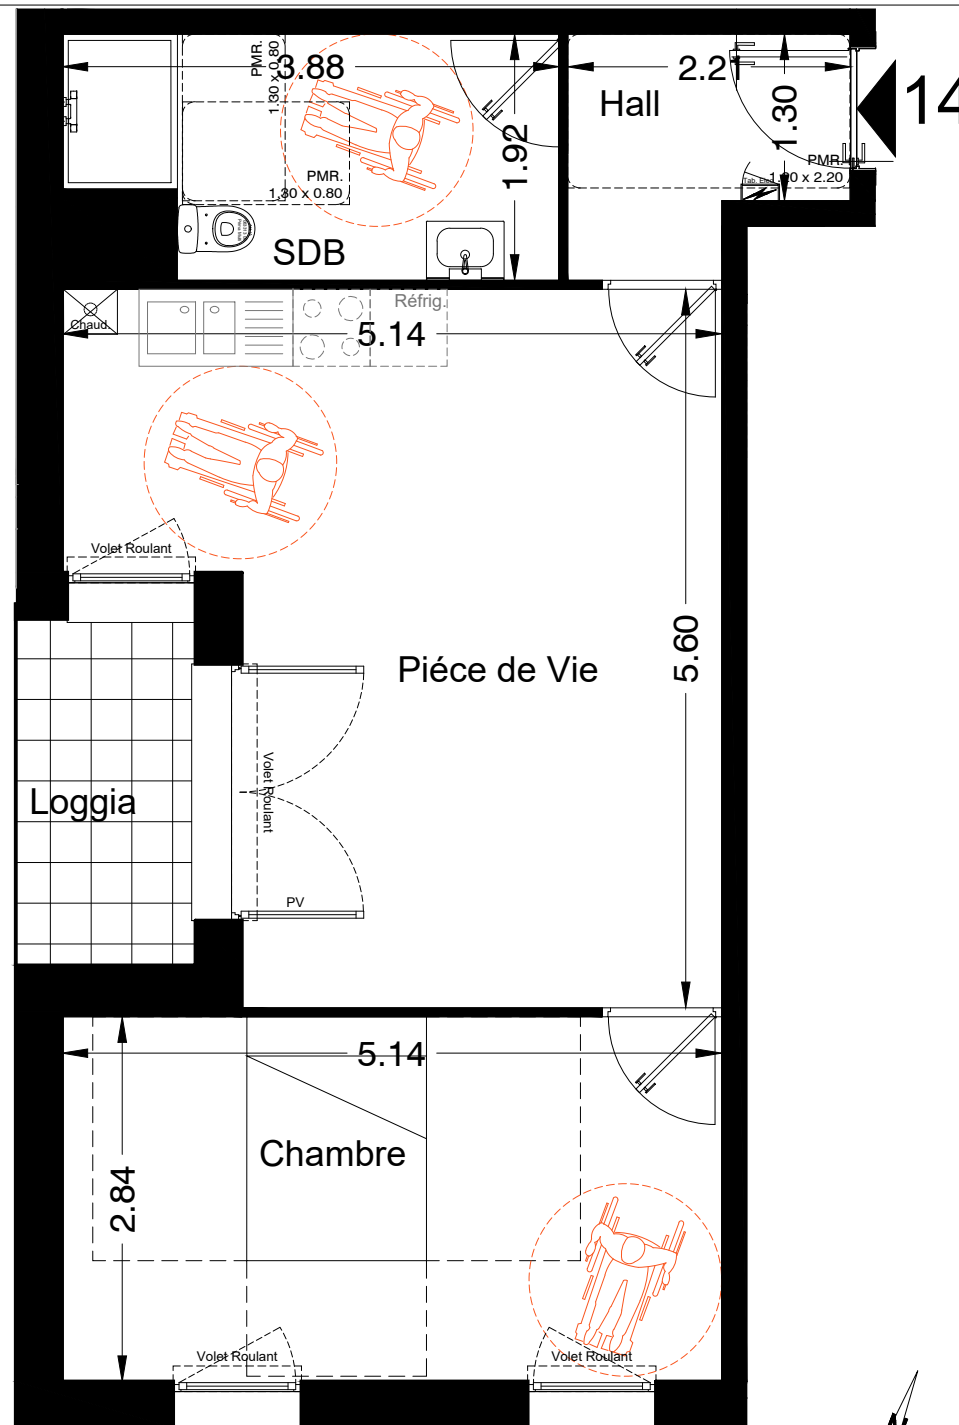

SCCV CLOS DES ACACIAS

VILLE DE PERENCHIES
1bis Allée des Acacias

R+1 - T2 - 14

	S Habitable
Pièce de Vie	24,00 m ²
Chambre	14,60 m ²
Sdb	6,80 m ²
Hall	3,60 m ²
TOTAL Surface	49,00 m²
Loggia	3,80 m ²