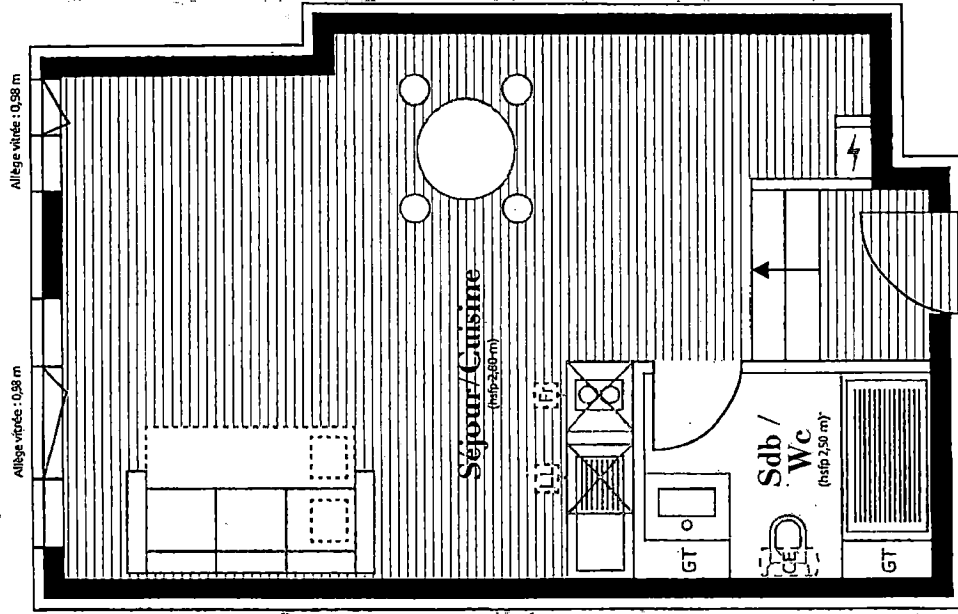

Agen

6-8-10, rue Ledru Rollin
Denormandie

Lot DPO-10
 Appartement T1
 Niveau RDC

> Séjour/Cuisine : 32,20 m²
 > Salle de bains/Wc : 4,55 m²
TOTAL : 36,75 m²

NIVEAU RDC

Rue Paul Pons

Allège vitres : 0,98 m

Allège vitres : 0,98 m

Rue Ledru Rollin