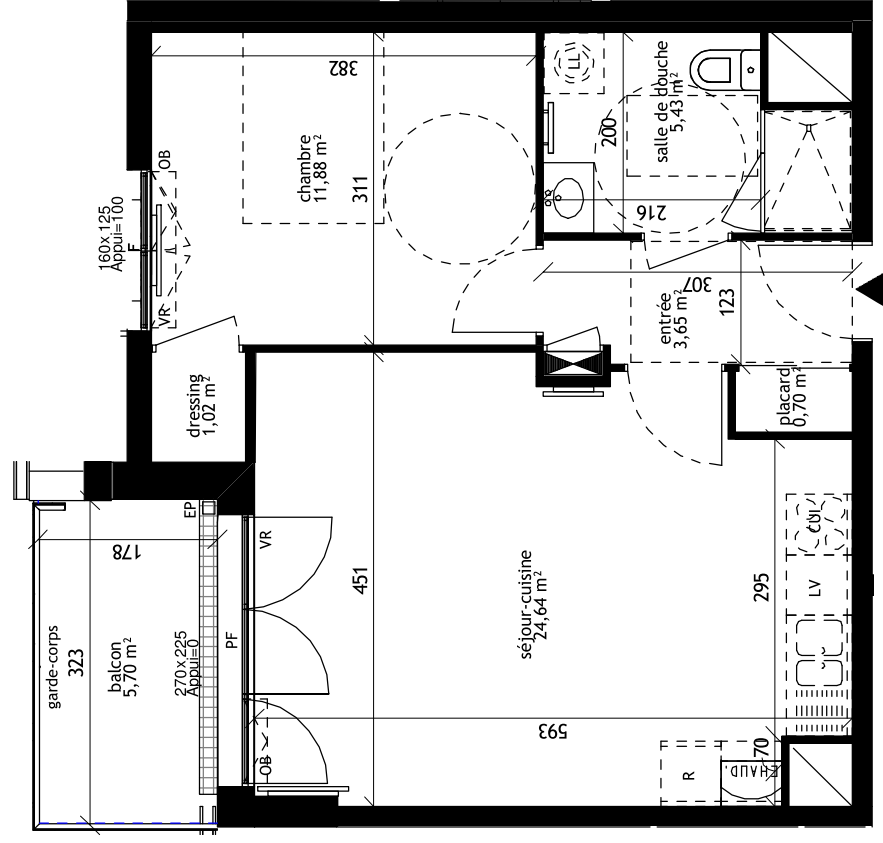

Résidence MAÏA
Bâtiment C
construction de 49
logements collectifs
Rue Boucicaut
51430 TINQUEUX

APPARTEMENT	TYPE	NIVEAU
B304	T2	R+3
SURFACES		
entrée		3,65 m²
séjour-cuisine		24,64 m²
chambre		11,88 m²
salle de douche		5,43 m²
dressings		1,02 m²
placard		0,70 m²
Total surfaces habitables		47,32 m²
balcon		5,70 m²
Total surfaces extérieures		5,70 m²