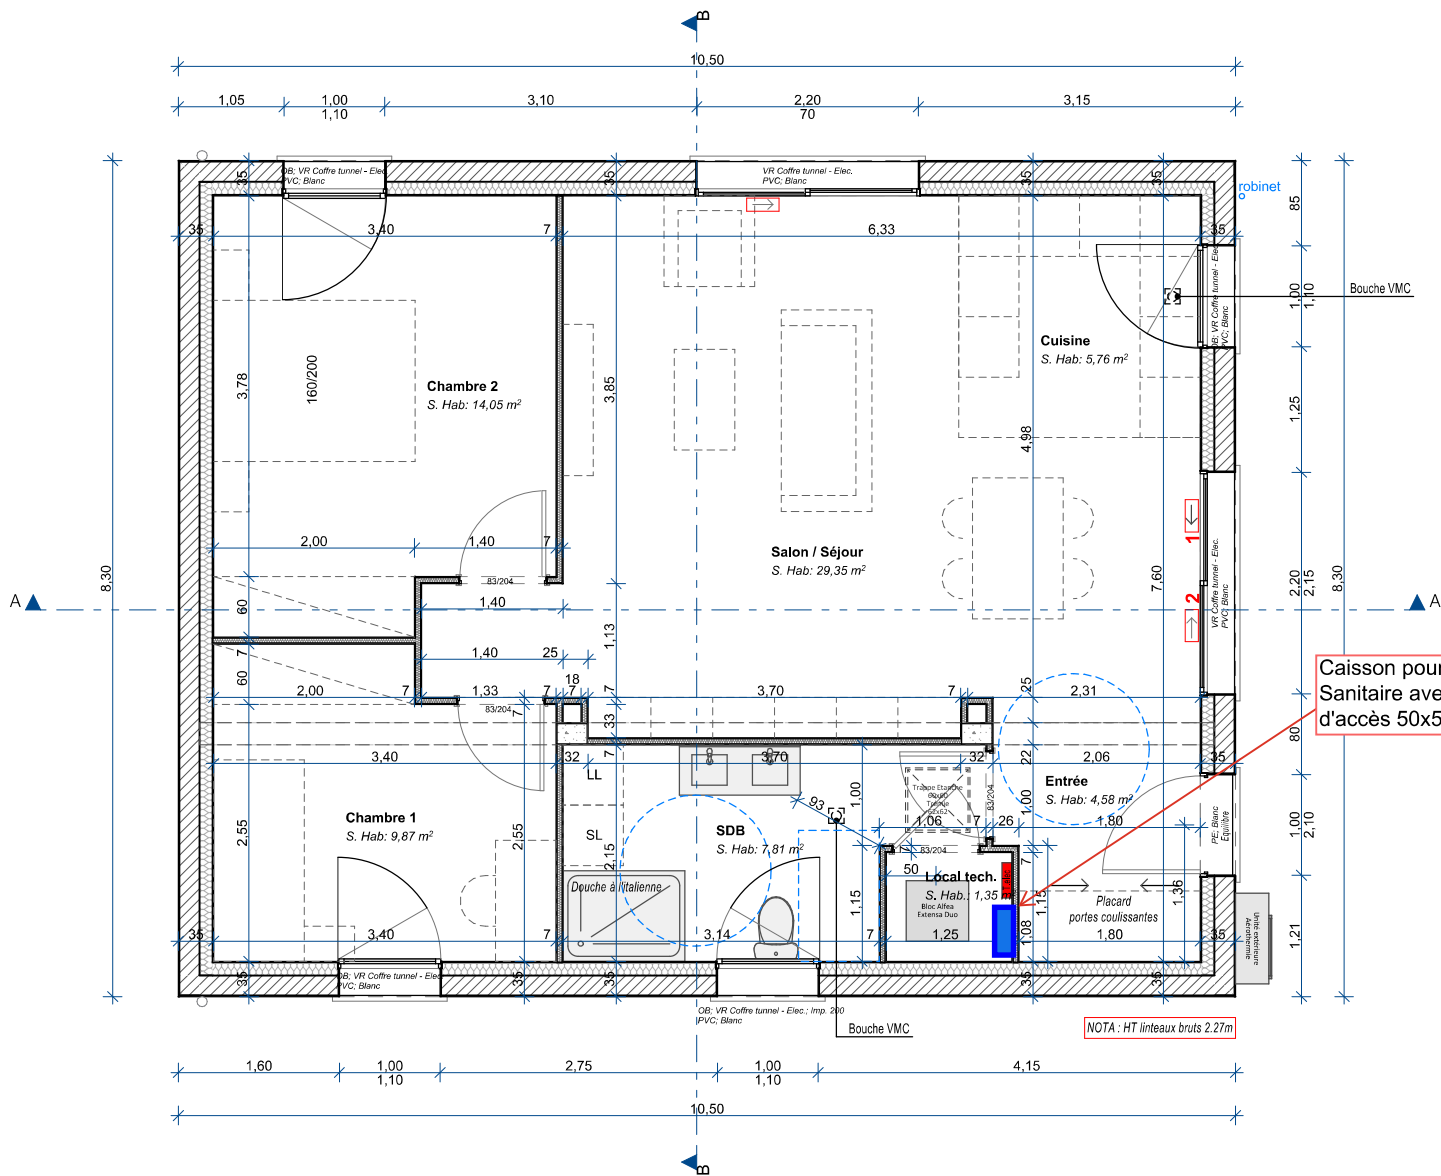

m2 Sols	m2 Hab.
REZ-DE-CHAUSSEE		
Chambre 1	9,87	9,87
Chambre 2	14,05	14,05
Cuisine	5,76	5,76
Entrée	4,58	4,58
Local tech.	1,35	1,35
Salon / Séjour	29,35	29,35
SDB	7,81	7,81
	72,77 m²	72,77 m²

Caisson pour collecteur Sanitaire avec Trappe d'accès 50x50

EXE

CLIENT :
Mme MINGRET

LIEU DU PROJET :
rue des Vosges ESCHAU

Rez de Chaussée

ECHELLE
1:50

INDICE
X

DATE
07/10/2024

Rhin Habitat - Maisons ARLOGIS - 2A Rue de la Gare - 68125 - Houssen - Tel. : 03 89 21 68 11 - Fax. : 03 89 21 76 29 - mail : colmar@arlogis.com