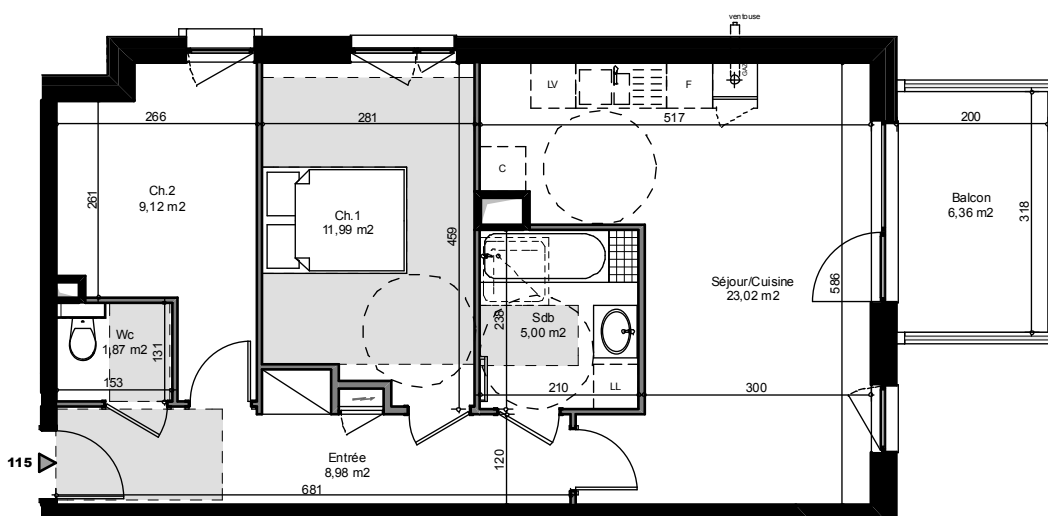

Les Villas Brand

12 logements à Turckheim - Route de Colmar

APPARTEMENT 115

niveau 1
T3 simplex

ECHELLE : 1/100ème

SURFACES HABITABLES

séjour/cuisine	23.02	m ²
chambre 1	11.99	m ²
chambre 2	9.12	m ²
salle de bain	5.00	m ²
wc	1.87	m ²
entrée	8.98	m ²
TOTAL	59.98	m²
balcon	6.36	m ²