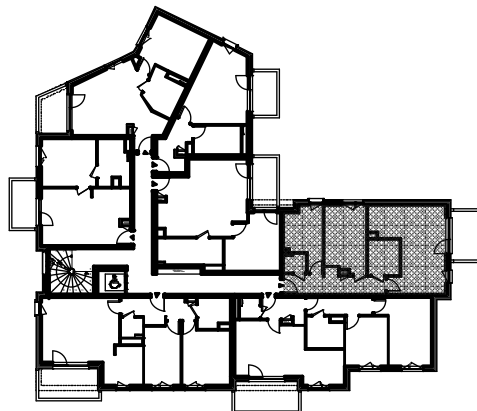

Les Villas Brand

12 logements à Turckheim - Route de Colmar

APPARTEMENT 115

niveau 1
T3 simplex

ECHELLE : 1/100ème

SURFACES HABITABLES

séjour/cuisine	23.02	m ²
chambre 1	11.99	m ²
chambre 2	9.12	m ²
salle de bain	5.00	m ²
wc	1.87	m ²
entrée	8.98	m ²
TOTAL	59.98	m²
balcon	6.36	m ²