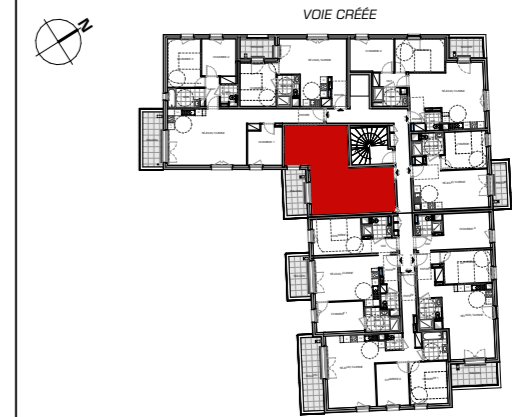

SymbolIZ

Rue Général Franiatte - Quartier Lizé - lot 08B
Montigny-Les-Metz

BÂTIMENT 08B
Appartement de 2 pièces
N°BB-18 - 1er étage

ENTRÉE	3,39 m ²
WC	2,63 m ²
SÉJOUR/ CUISINE	19,73 m ²
CHAMBRE 1	12,58 m ²
SDB	5,13 m ²

TOTAL SURFACE HABITABLE	43,46 m²
BALCON	7,05 m ²
SURFACE TOTALE	50,51 m²

LÉGENDE:

VR: Volet roulant	PL: Placard
PF: Porte-fenêtre	CUI: Cuisson
F: Fenêtre	R: Réfrigérateur
BF: Baie fixe	LV: Lave-vaisselle
RP: Robinet de puisage	LL: Lave-linge
GC: Garde-corps	ETEL: Tableau électrique
PV: Pare-vue	RJ: Prise RJ pour télévision séjour
Soffite: Faux-plafond	R: Radiateur
Caniveaux:	SS: Sèche-serviettes

La hauteur sous plafond des pièces principales, sauf mention particulière: 2,50m env.

DES MODIFICATIONS SONT SUSCEPTIBLES D'ÊTRE APPORTÉES À CE PLAN EN FONCTIONS DES NÉCESSITÉS TECHNIQUES OU RÉGLEMENTAIRES DE LA RÉALISATION, TANT EN CE QUI CONCERNE LES DIMENSIONS LIBRES, QUE L'ÉQUIPEMENT. LES SURFACES, LES HAUTEURS SOUS PLAFOND AINSI QUE LES HAUTEURS DE SEUILS OU D'ALLÈGES INDIQUÉES SONT APPROXIMATIVES. LES RETOMBÉES, SOFFITES, TRAPPES DE VISITE, AINSI QUE L'ÉQUIPEMENT DES DESCENTES D'EAUX PLUVIALES, DES ÉQUIPEMENTS SANITAIRES NE SONT PAS TOUS FIGURÉS OU LES SONT À TITRE INDICATIF. LES ÉQUIPEMENTS SANITAIRES FIGURANT EN POINTILLÉS SUR CE PLAN, NE SONT REPRÉSENTÉS QU'À TITRE INDICATIF.