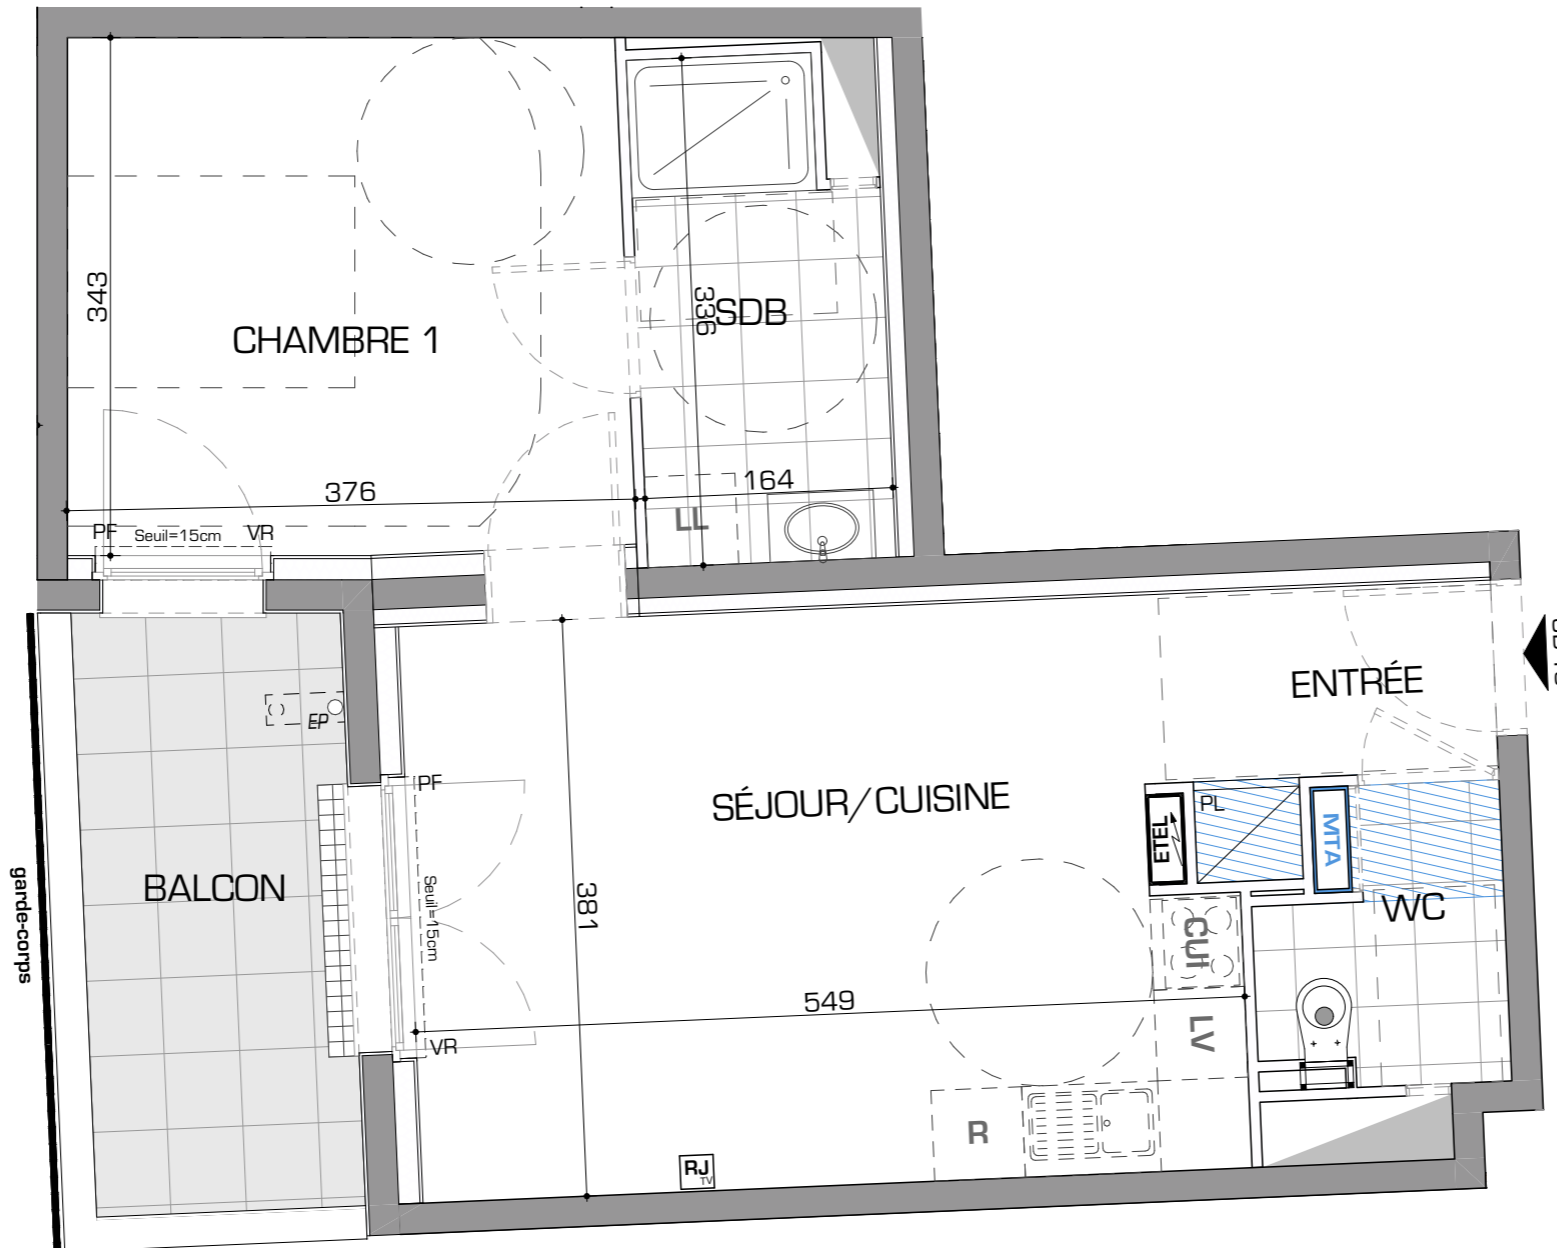

SymbolIZ

Rue Général Franiatte - Quartier Lizé - lot 08B
Montigny-Les-Metz

BÂTIMENT 08B
Appartement de 2 pièces
N°BB-18 - 1er étage

ENTRÉE	3,39 m ²
WC	2,63 m ²
SÉJOUR/ CUISINE	19,73 m ²
CHAMBRE 1	12,58 m ²
SDB	5,13 m ²

TOTAL SURFACE HABITABLE	43,46 m²
BALCON	7,05 m ²
SURFACE TOTALE	50,51 m²

LÉGENDE:

VR: Volet roulant	PL: Placard
PF: Porte-fenêtre	CUI: Cuisson
F: Fenêtre	R: Réfrigérateur
BF: Baie fixe	LV: Lave-vaisselle
RP: Robinet de puisage	LL: Lave-linge
GC: Garde-corps	ETEL: Tableau électrique
PV: Pare-vue	RJ: Prise RJ pour télévision séjour
Soffite: Faux-plafond	R: Radiateur
Caniveaux:	SS: Sèche-serviettes

La hauteur sous plafond des pièces principales, sauf mention particulière: 2,50m env.

DES MODIFICATIONS SONT SUSCEPTIBLES D'ÊTRE APPORTÉES À CE PLAN EN FONCTIONS DES NÉCESSITÉS TECHNIQUES OU RÉGLEMENTAIRES DE LA RÉALISATION, TANT EN CE QUI CONCERNE LES DIMENSIONS LIBRES, QUE L'ÉQUIPEMENT. LES SURFACES, LES HAUTEURS SOUS PLAFOND AINSI QUE LES HAUTEURS DE SEUILS OU D'ALLÈGES INDIQUÉES SONT APPROXIMATIVES. LES RETOMBÉES, SOFFITES, TRAPPES DE VISITE, AINSI QUE L'ÉQUIPEMENT DES DESCENTES D'EAUX PLUVIALES, DES ÉQUIPEMENTS SANITAIRES NE SONT PAS TOUS FIGURÉS OU LES SONT À TITRE INDICATIF. LES ÉQUIPEMENTS SANITAIRES FIGURANT EN POINTILLÉS SUR CE PLAN, NE SONT REPRÉSENTÉS QU'À TITRE INDICATIF.