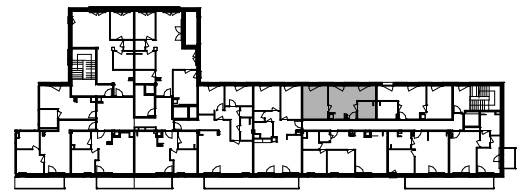

LE HAVRE - Le Parc de l'Amirauté - Rue du 329e Régiment d'Infanterie

Déficit Foncier Cœur de ville

Lot 4E

Appartement T2

Niveau 4

> Séjour / Cuisine + placard	18,14 m²
> Chambre + placard	14,80 m²
> Salle de bains / Wc	5,53 m²
> Entrée	2,78 m²
TOTAL	41,25 m²

Rue du 329e Régiment d'Infanterie

NIVEAU 4