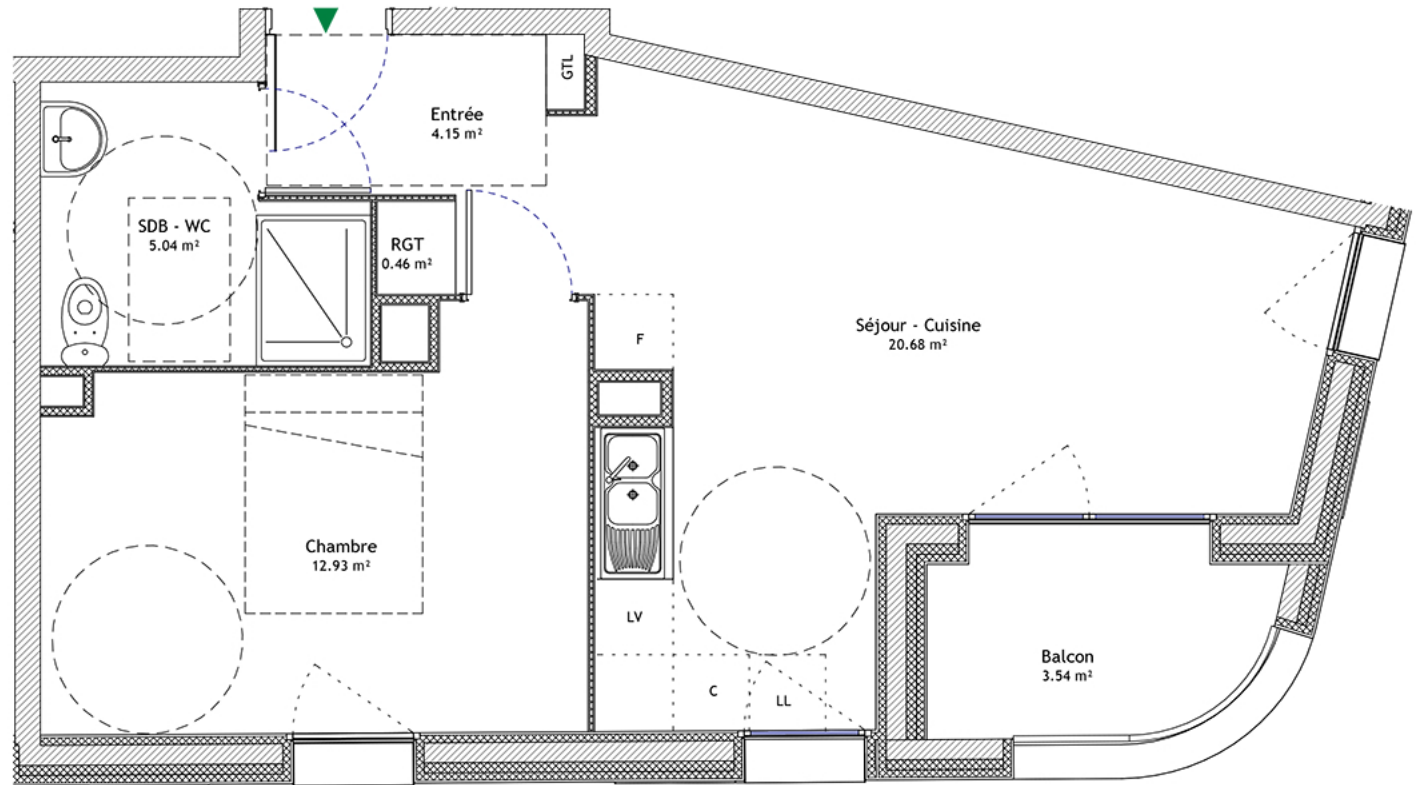

D-56 T2  
43.26m<sup>2</sup>

Plan de repérage

**Appartement D-56**

5ème Etage - Entrée D		Type 2
Séjour/Cuisine	20.68 m <sup>2</sup>	
Chambre	12.93 m <sup>2</sup>	
Salle d'eau/WC	5.04 m <sup>2</sup>	
Entrée	4.15 m <sup>2</sup>	
Rangement	0.46 m <sup>2</sup>	
<b>Total m<sup>2</sup></b>	<b>43.26 m<sup>2</sup></b>	
Balcon	3.54 m <sup>2</sup>	