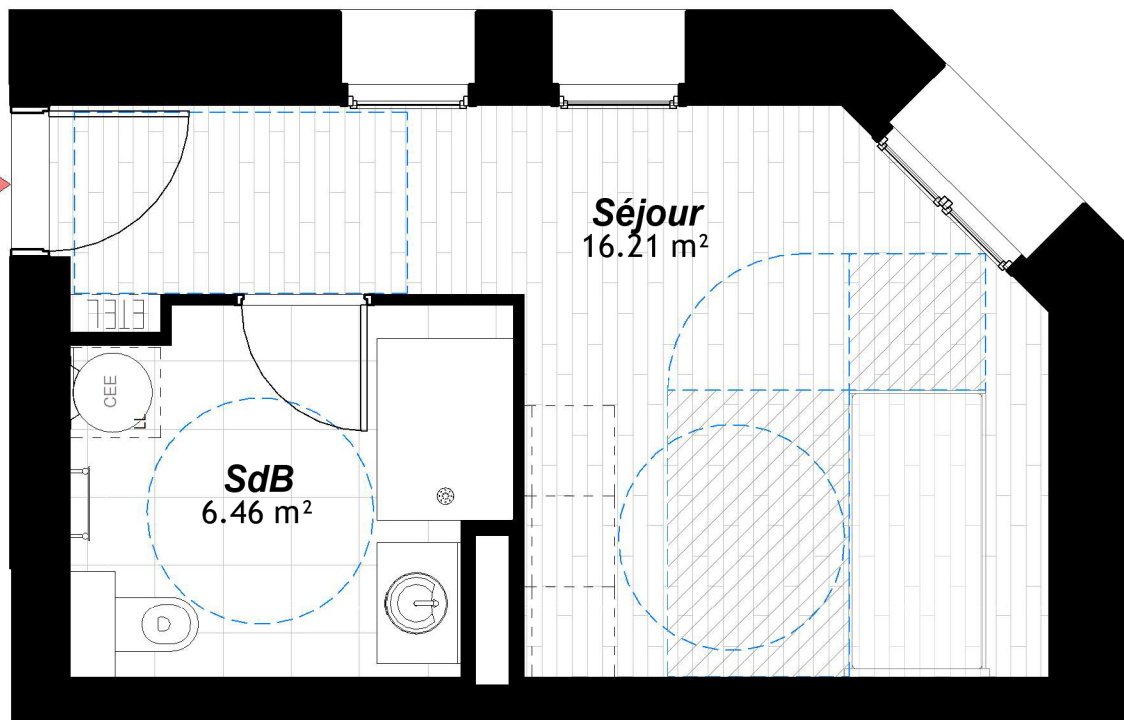

B001 - T1

Plan de repérage

NIVEAU RDC	PIECES	SURFACES (ht ≥ 1,80 m)
	SdB	6.46 m ²
Séjour	16.21 m ²	
	TOTAL	22.67 m²
LOT B001		
TYPE 1		
CIMA 03 26 49 50 51 1 RUE DE L'ARBALETE REIMS		
		Plans et surfaces établis le 14/10/2020