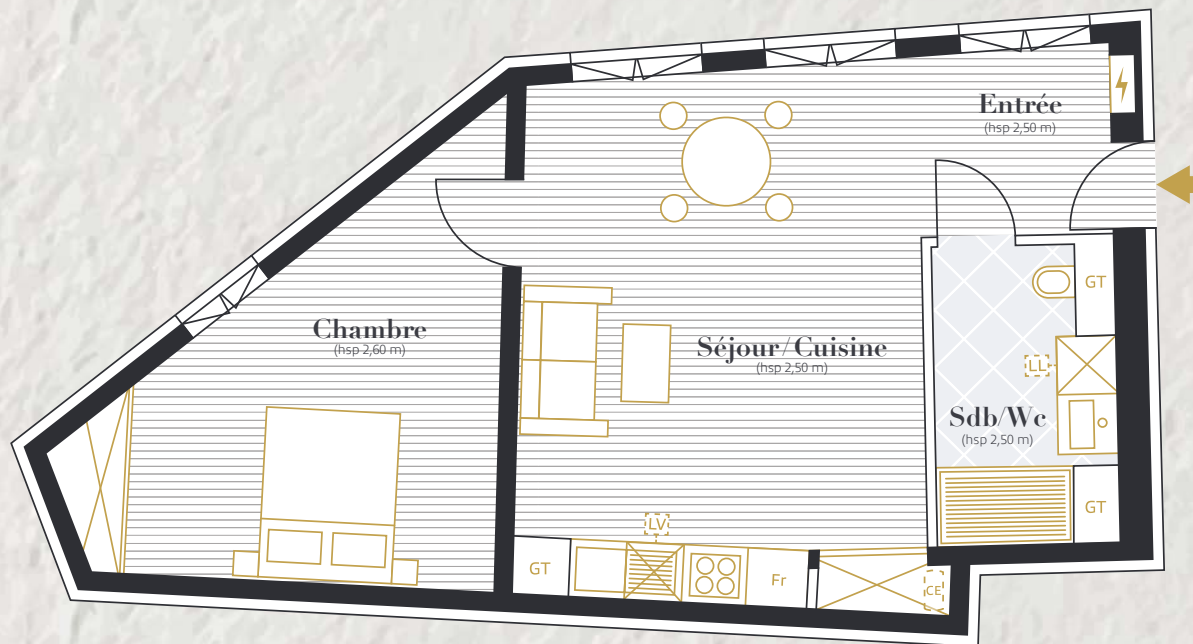

GROUPE CIR

Haguenau

11, rue Georges Clémenceau

Monument historique

Lot 0F

Appartement T2
Niveau RDC

> Séjour / Cuisine + placard	19,93 m ²
> Chambre + placard	14,15 m ²
> Salle de bains / Wc	4,87 m ²
> Entrée	3,99 m ²
TOTAL	42,94 m²

NIVEAU RDC