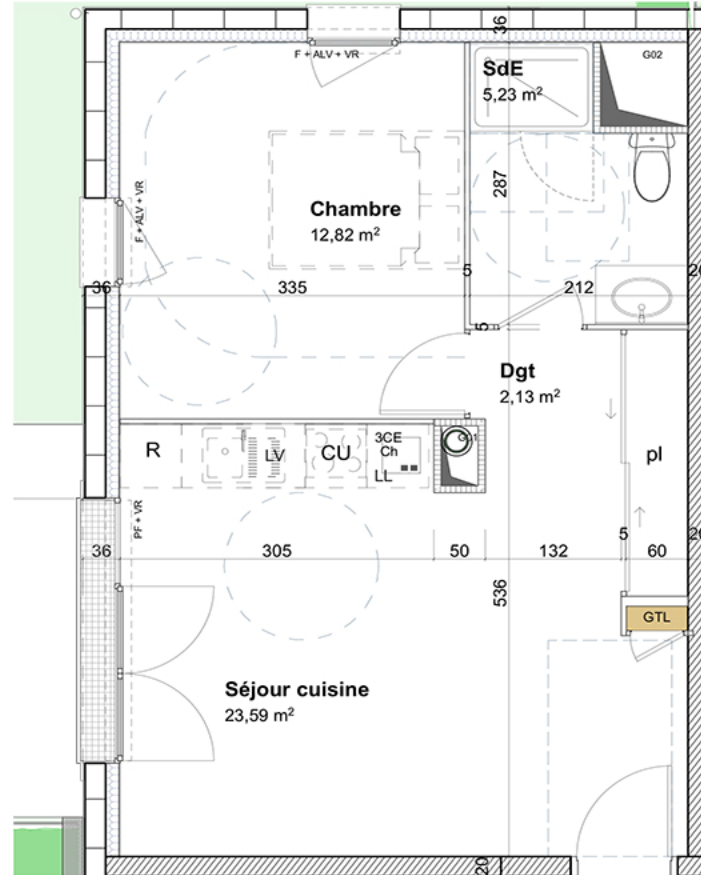

Surface habitable		
Chambre		12,82
Dgt		2,13
SdE		5,23
Séjour cuisine		23,59
		43,77 m²
Surface extérieure		
Jardin		28,76
Terrasse		8,00
		36,76 m²

PLAN DE VENTE

F	Fenêtre	LV	Lave-vaisselle
ALV	Allège vitrée	LL	Lave-linge
PF	Porte-fenêtre	R	Réfrigérateur
VR	Volet roulant	Cu	Cuisinière
GTL	Tableau d'alimentation	Ch	Chaudière

Rez de chaussée

B201
T2

14/02/2023

Indice 2

Image non contractuelle

NOTA: 1 - Les retombées, faux-plafond, soffites, gaines et canalisations ainsi que l'équipement sont figurés à titre indicatif. La surface globale peut varier de plus ou moins 5%. Les détails d'exécution, les techniques réglementaires et les suggestions de chantier peuvent apporter des modifications tant en ce qui concerne les dimensions libre que l'équipement. Les hauteurs de terrain et de talus sont données à titre in dicatif et pourront varier pour les besoins techniques.
2 - Les équipements suivant, mobiliers, frigo, lave-linge, lave-vaisselle, plaque de cuisson, aménagements placards, voiture, représentés sur le plan ne sont pas compris dans la vente.