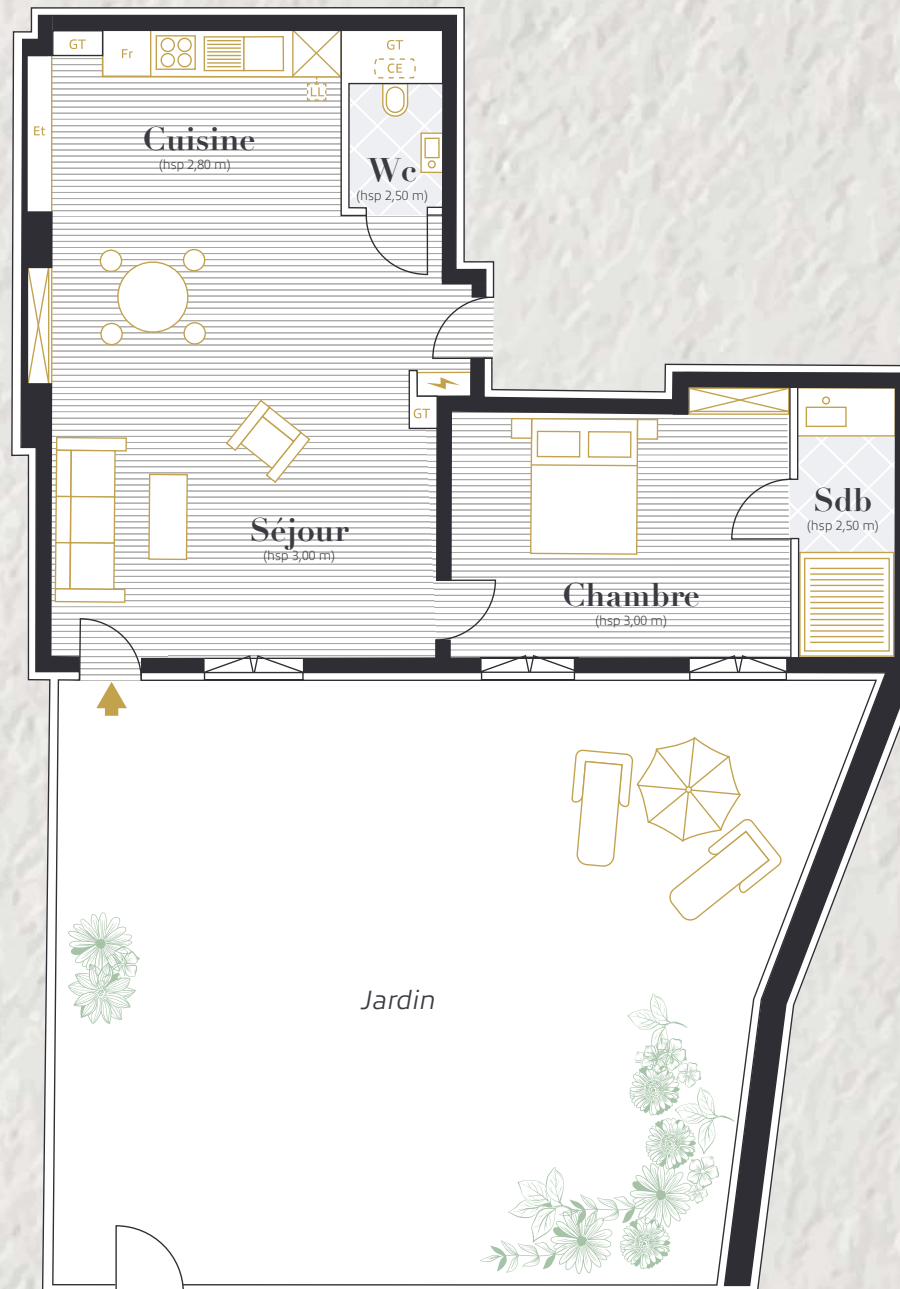

GROUPE CIR

Auray

Hôtel des Augustines 1674 - Bâtiment A
8, rue Georges Clemenceau

Malraux

Lot 0A

Appartement T2
Niveau RDC

> Séjour / Cuisine + placard	37,80 m ²
> Chambre + placard	12,70 m ²
> Salle de bains	3,80 m ²
> Wc	1,80 m ²
TOTAL	56,10 m²
> Jardin	104,10 m ²

NIVEAU RDC

Rue Georges Clemenceau

Rue Georges Clemenceau