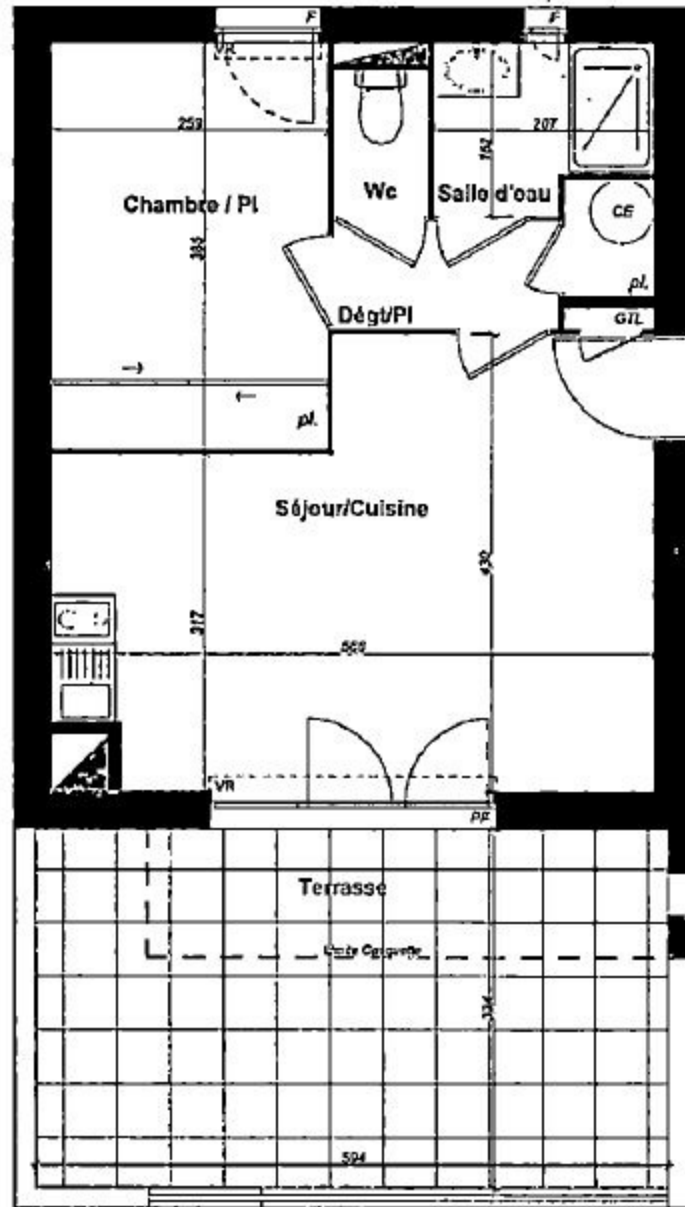

DOMAINE MAS ROUS LE CARIGNAN

B4-22

Niveau R+2 - Type T2 - Lot B4-22

Tableau des surfaces habitables

Séjour/Cuisine	21,37
Chambre / Pl	9,84
Salle d'eau	2,99
Wc	1,23
Dégt/Pl	3,09
	38,52 m²
Terrasse	19,84

Evier sur demande

Soffite

Beto floor