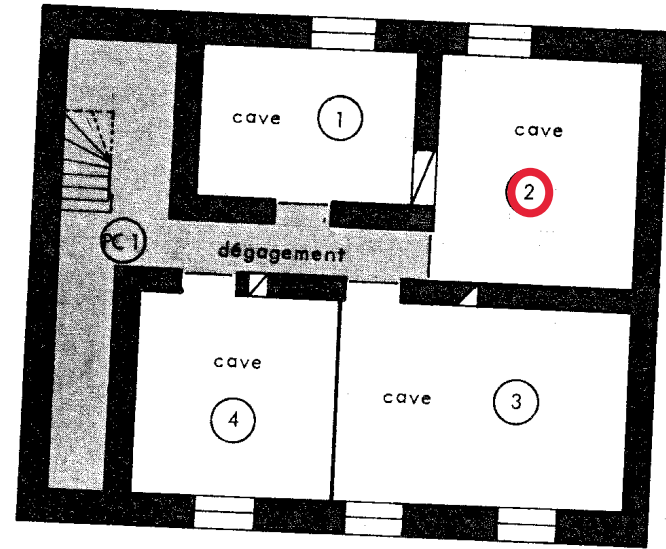

VILLE DE MULHOUSE

Section 84

plan de situation

Voir plan de situation
après Remaniement

Echelle 1/500 approx.

COPIE

Maurice Ostermann
GEOMETRE - EXPERT DPLG

85 rue de Zimmerheim
68400 RIEDISHEIM Tel (89) 44 19 68

sous-sol

COPIE

rez de chaussée

1er étage

combles

COPIE

de charges

toiture