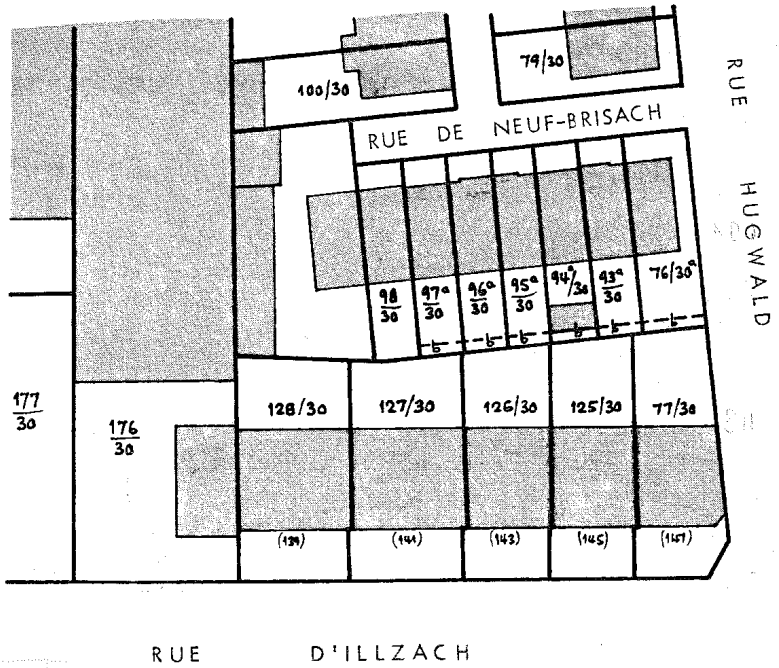

VILLE DE MULHOUSE

Section 84

plan de situation

Voir plan de situation
après Remaniement

Echelle 1/500 approx.

COPIE

Maurice Ostermann
GEOMETRE - EXPERT DPLG

85 rue de Zimmerheim
68400 RIEDISHEIM Tel (89) 44 19 68

sous-sol

COPIE

rez de chaussée

1er étage

combles

COPIE

de charges

toiture