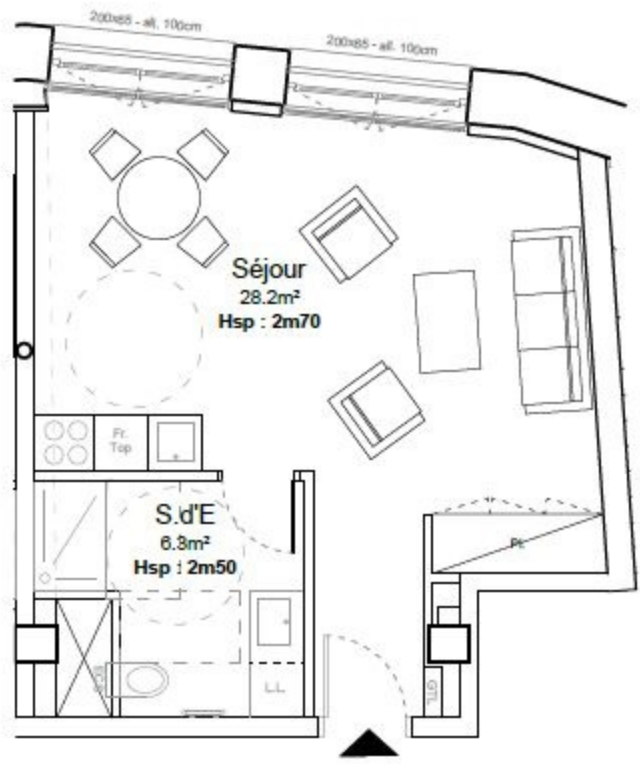

SURFACES HABITABLES	
Séjour	28.2 m ²
Salle d'eau	6.3 m ²
TOTAL	34.50 m²

Résidence 1 rue Henri Oudin
86000 Poitiers

Plan Lot N°0F - Appartement T1 - RdC

Echelle : 1/100