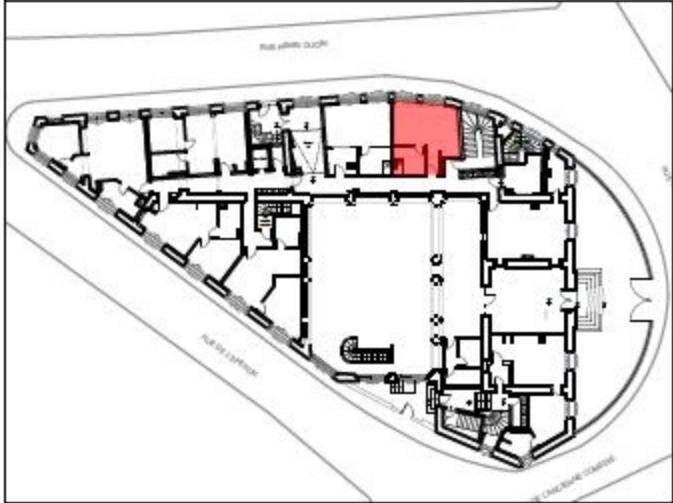

SURFACES HABITABLES	
Séjour	28.2 m ²
Salle d'eau	6.3 m ²
TOTAL	34.50 m²

Résidence 1 rue Henri Oudin
86000 Poitiers

Plan Lot N°0F - Appartement T1 - RdC

Echelle : 1/100