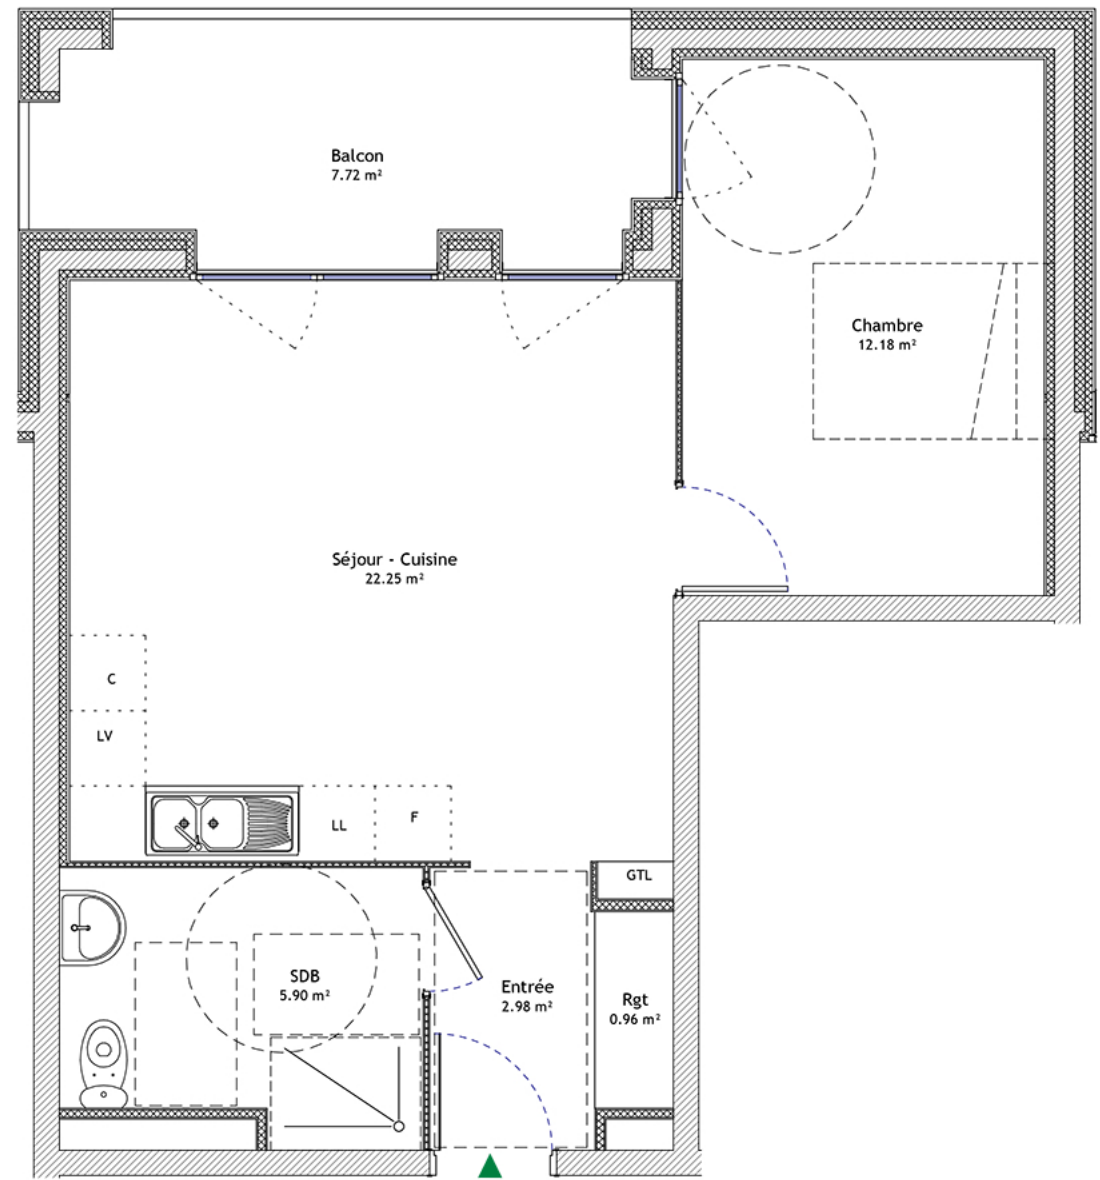

Appartement D-22

2ème étage - Entrée D	Type 2
Séjour/Cuisine	22.25 m ²
Chambre	12.18 m ²
Salle d'eau/WC	5.90 m ²
Entrée	2.98 m ²
Rangement	0.96 m ²
Total m²	44.27 m²
Balcon	7.72 m ²

D-22 T2
44.27m²