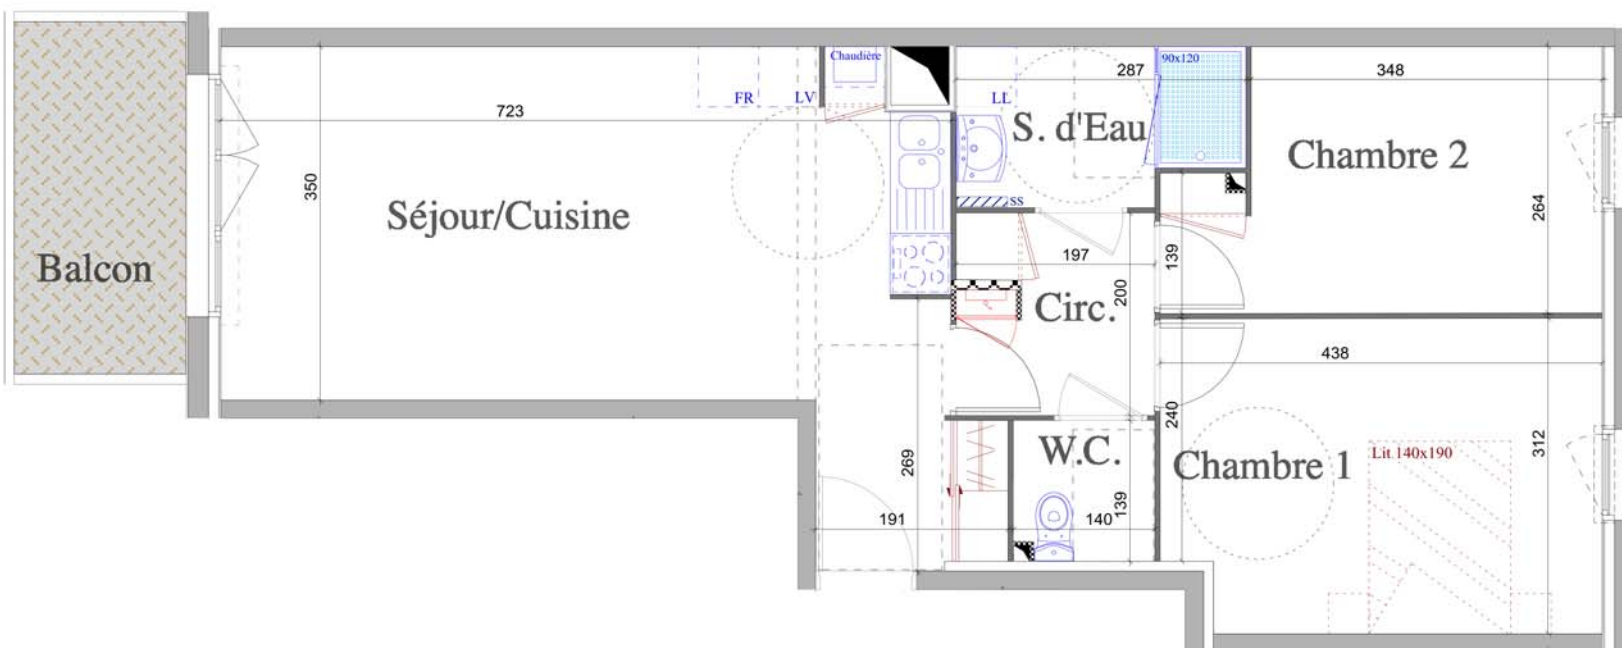

Résidence du Carré des Dames

86 rue Basse 14000 Caen

GRUPE
PIERREVAL

Caen 03/05/2017 - version 31

T2
B25

| | |
|----------------|---------------------------|
| Séjour/Cuisine | 27,9 m ² |
| Circ. | 3,9 m ² |
| Chambre 1 | 13,3 m ² |
| Chambre 2 | 10,4 m ² |
| S. d'Eau | 4,2 m ² |
| W.C. | 1,9 m ² |
| Total | 61,6 m² |
| Balcon | 5,9 m ² |