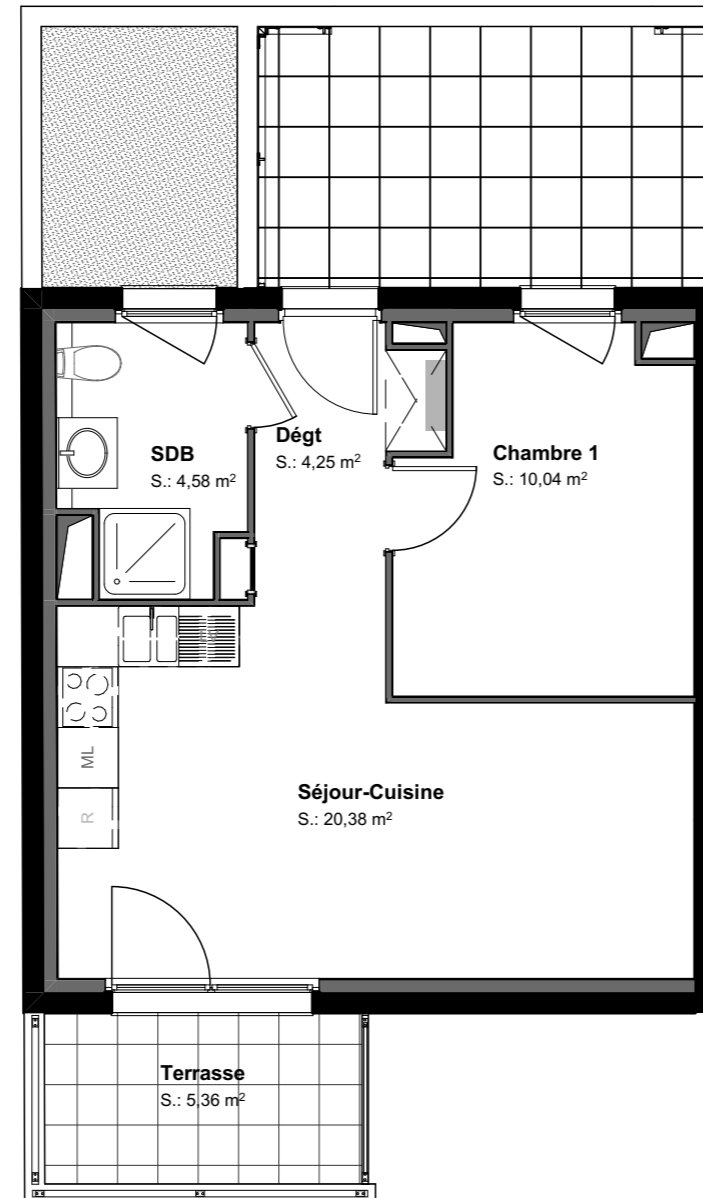

## " Résidence INSIDE "

Ecoquartier "HEUDELET 26" - DIJON

ECHELLE : 1/75 ème

Nota :  
Des modifications sont susceptibles d'être apportées à ce plan en fonction des nécessités techniques et administratives lors de la réalisation, pour les dimensions libres, positions des baies et équipements.  
Les surfaces données sont approximatives.  
Les retombées, soffites, faux plafonds, emplacements des équipements sont figurés à titre indicatifs.