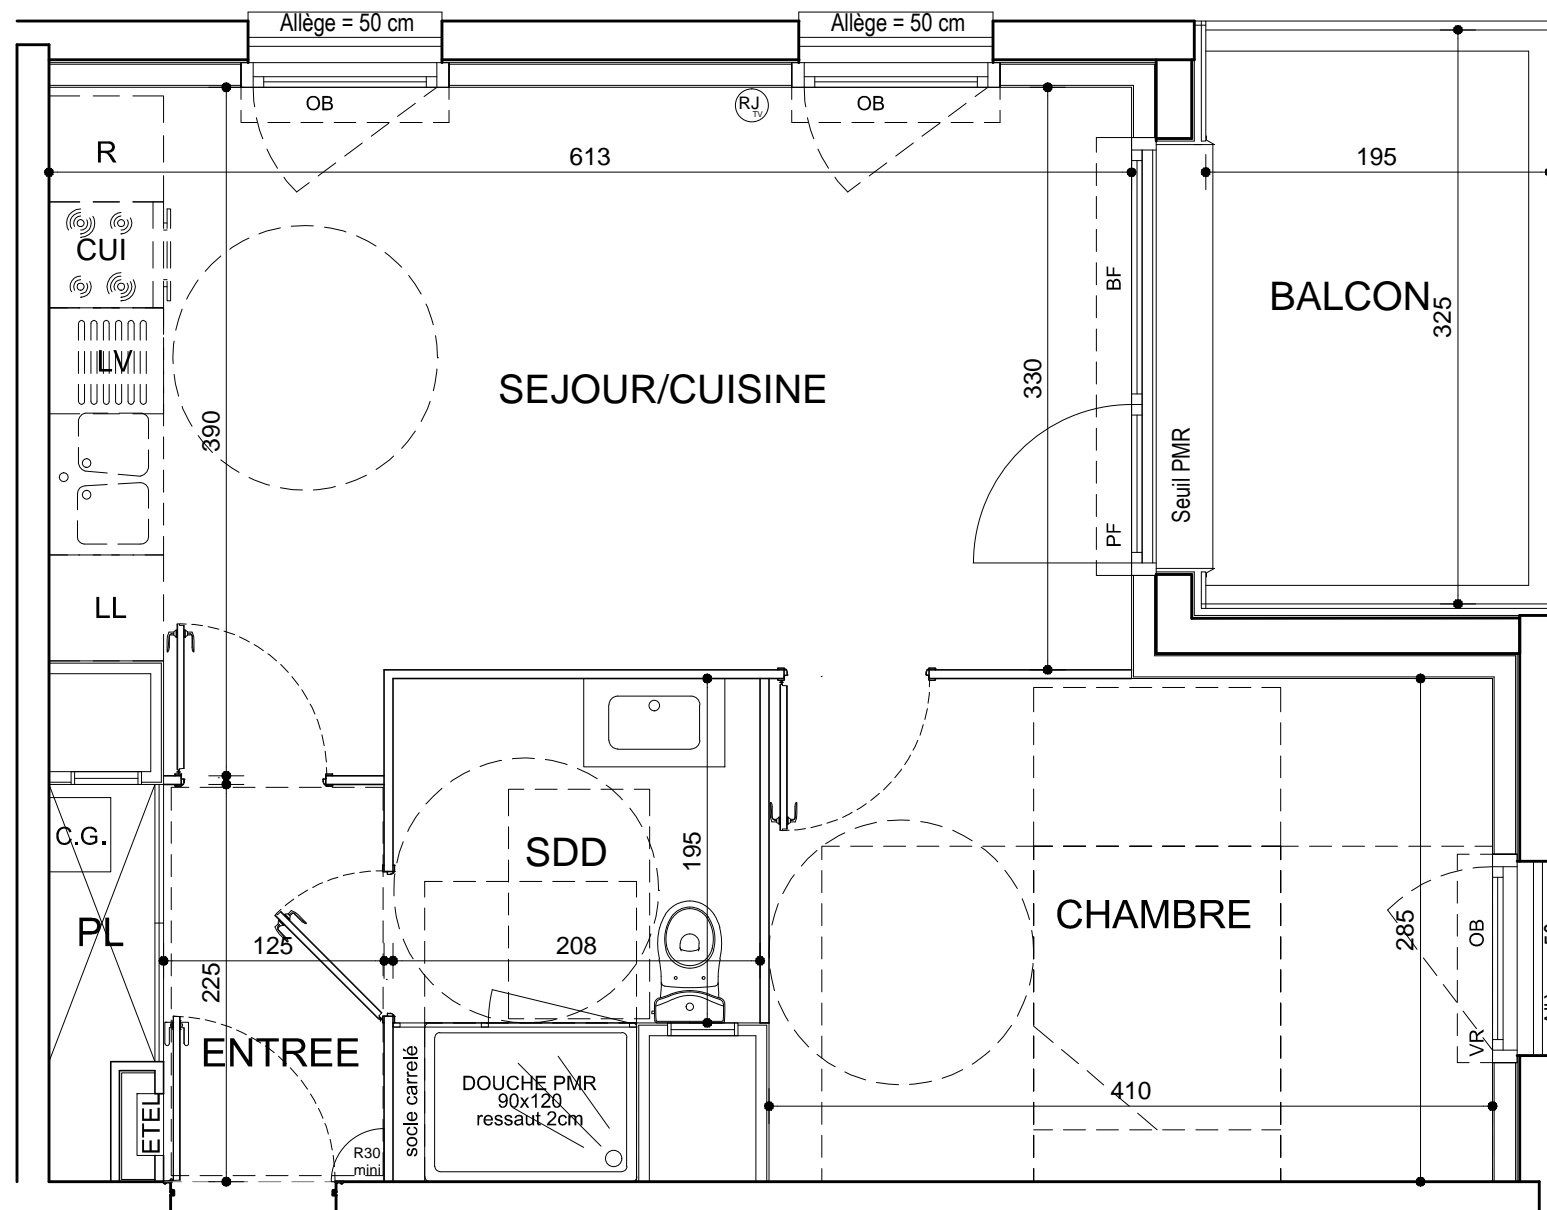

ARRAS SYMPHONIE

BATIMENT C
Appartement de 2 pièces
n° C402 - 4ème étage

ENTREE	2.80 m ²
SEJOUR / CUISINE	21.00 m ²
CHAMBRE	11.70 m ²
SALLE DE DOUCHE	5.30 m ²
PLACARD	1.25 m ²

TOTAL SURFACE HABITABLE	42.05 m²
BALCON	6.35 m ²
SURFACE TOTALE	48.40 m²

LEGENDE :

VR : Volet Roulant	CUI : Cuisson
PF : Porte fenêtre	R : Réfrigérateur
OB : Oscillo Battant	LV : Lave-vaisselle
BF : Baie fixe	LL : Lave-linge
	PL : Placard
GC : Garde Corps	PV : Pare Vue
C.G. : Chaudière gaz	ETEL : Espace Tech. Elec. Logement
Soffite : Faux Plafond	RJ : Prise RJ pour Télévision Séjour

Hauteur sous plafond des pièces principales sauf mention particulière : 2.50m env.

Date : 08-11-2021

« VEFA »
Indice : 1

C402

DocuSigned by:

DocuSigned by:

Made ROGER