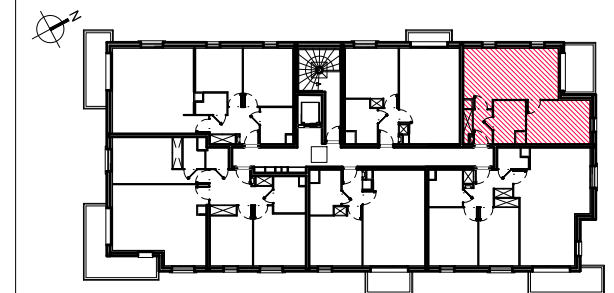

ARRAS SYMPHONIE

BATIMENT C
Appartement de 2 pièces
n° C402 - 4ème étage

ENTREE	2.80 m ²
SEJOUR / CUISINE	21.00 m ²
CHAMBRE	11.70 m ²
SALLE DE DOUCHE	5.30 m ²
PLACARD	1.25 m ²

TOTAL SURFACE HABITABLE	42.05 m²
BALCON	6.35 m ²
SURFACE TOTALE	48.40 m²

LEGENDE :

VR : Volet Roulant	CUI : Cuisson
PF : Porte fenêtre	R : Réfrigérateur
OB : Oscillo Battant	LV : Lave-vaisselle
BF : Baie fixe	LL : Lave-linge
	PL : Placard
GC : Garde Corps	PV : Pare Vue
C.G. : Chaudière gaz	ETEL : Espace Tech. Elec. Logement
Soffite : Faux Plafond	RJ : Prise RJ pour Télévision Séjour

Hauteur sous plafond des pièces principales sauf mention particulière : 2.50m env.

Date : 08-11-2021

« VEFA »
Indice : 1

C402

DocuSigned by:

DocuSigned by:

Made ROGER