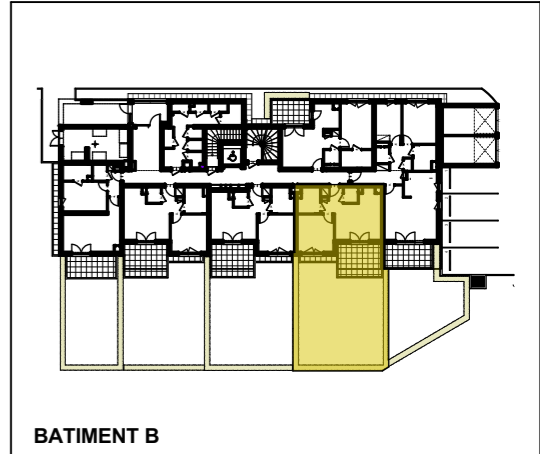

RESIDENCE " EDEN QUARTZ "

CONSTRUCTION DE DEUX IMMEUBLES D'HABITATION DE 55 LOGEMENTS A HUNINGUE

BATIMENT B

203

NIVEAU	RDC
TYPE	T2

SURFACES HABITABLES

SEJOUR / CUISINE	21.55 m ²
CHAMBRE	12.11 m ²
SDB	4.89 m ²
WC	1.98 m ²
TOTAL	40.53 m²

SURFACES ANNEXES

TERRASSE	12.21 m ²
JARDIN	73.45 m ²

echelle: 1/75e

LES COTES DES PLANS DE VENTES SONT APPROXIMATIVES AINSI QUE LES SURFACES DES LOGEMENTS ET DES DIFFERENTES PIECES. ELLES NE SONT DONNEES QU'A TITRE INDICATIF ET PEUVENT ETRE LEGEREMENT MODIFIEES POUR LES BESOINS DE LA CONSTRUCTION ET LE RESPECT DES EXIGENCES TECHNIQUES DANS LA LIMITE DES TOLERANCES USUELLES.