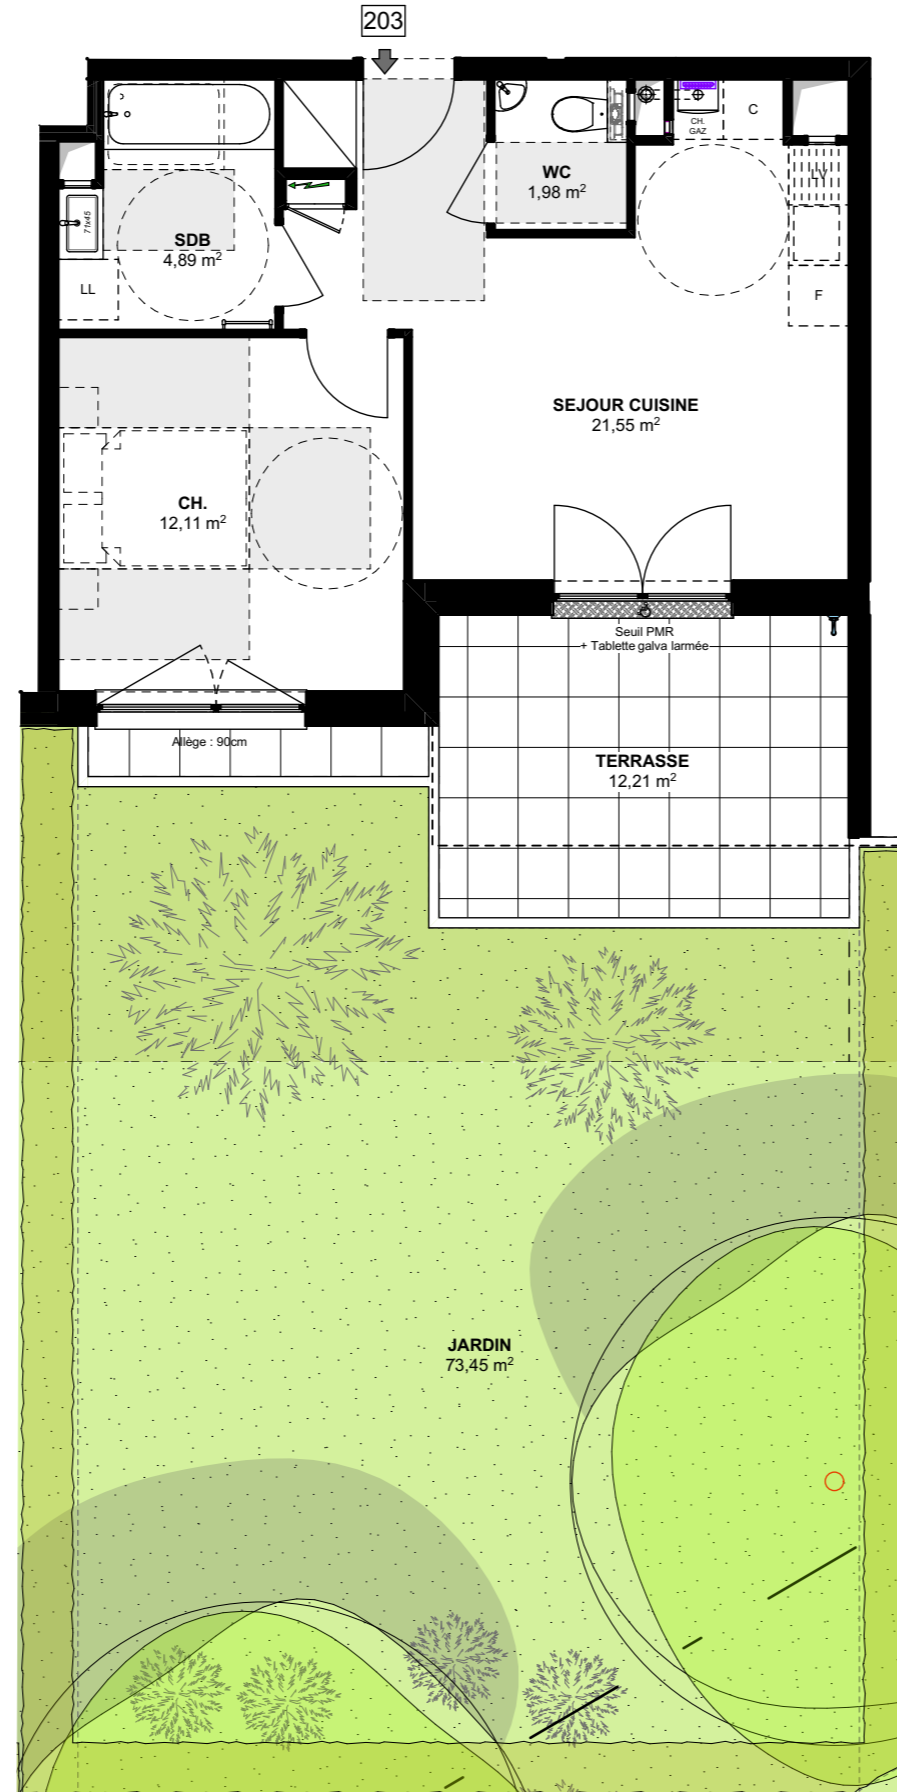

RESIDENCE " EDEN QUARTZ "

CONSTRUCTION DE DEUX IMMEUBLES D'HABITATION DE 55 LOGEMENTS A HUNINGUE

BATIMENT B

203

NIVEAU	RDC
TYPE	T2

SURFACES HABITABLES

SEJOUR / CUISINE	21.55 m ²
CHAMBRE	12.11 m ²
SDB	4.89 m ²
WC	1.98 m ²
TOTAL	40.53 m²

SURFACES ANNEXES

TERRASSE	12.21 m ²
JARDIN	73.45 m ²

echelle: 1/75e

LES COTES DES PLANS DE VENTES SONT APPROXIMATIVES AINSI QUE LES SURFACES DES LOGEMENTS ET DES DIFFERENTES PIECES. ELLES NE SONT DONNEES QU'A TITRE INDICATIF ET PEUVENT ETRE LEGEREMENT MODIFIEES POUR LES BESOINS DE LA CONSTRUCTION ET LE RESPECT DES EXIGENCES TECHNIQUES DANS LA LIMITE DES TOLERANCES USUELLES.