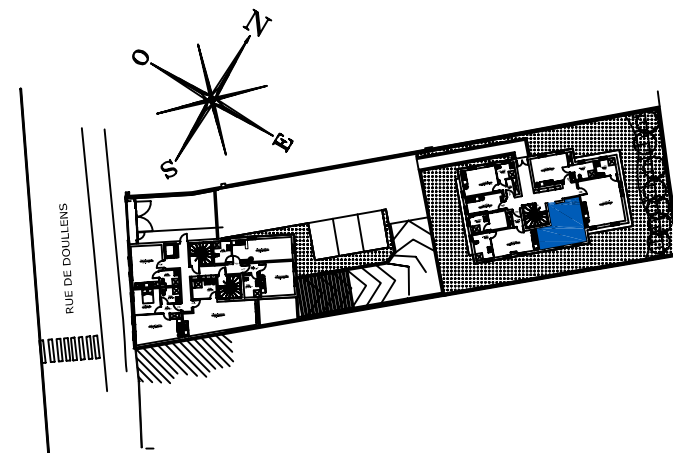

Résidence de la Citadelle
80 rue de Doullens à Amiens (80)

Ce plan reflète un état de principe pouvant être modifié en cours de chantier pour des raisons techniques sachant que ces dispositions ne peuvent être opposées à l'architecte. L'architecte n'ayant aucun bien de droit avec l'acquéreur

- Appartement B03-

- Type 1 -

Niveau : RDC

Séjour/cuisine : 19.01 m²

SdB : 5.41 m²

Dgt : 4.04 m²

Surface habitable : 28.46 m²

Pour des raisons techniques ou administratives,
des modifications pourront être apportées à ce plan