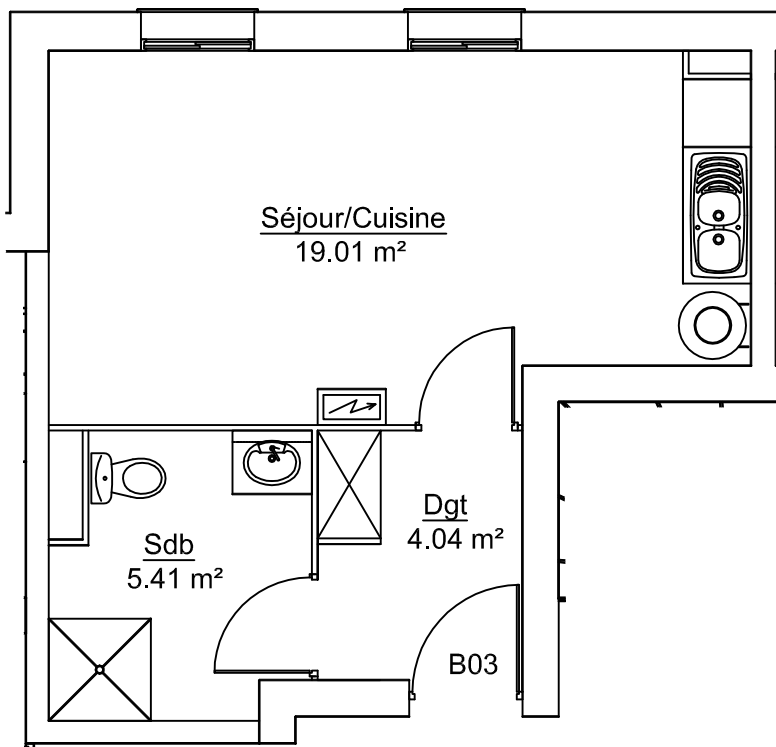

Résidence de la Citadelle
80 rue de Doullens à Amiens (80)

Ce plan reflète un état de principe pouvant être modifié en cours de chantier pour des raisons techniques sachant que ces dispositions ne peuvent être opposées à l'architecte. L'architecte n'ayant aucun bien de droit avec l'acquéreur

- Appartement B03-

- Type 1 -

Niveau : RDC

Séjour/cuisine : 19.01 m²

SdB : 5.41 m²

Dgt : 4.04 m²

Surface habitable : 28.46 m²

Pour des raisons techniques ou administratives,
des modifications pourront être apportées à ce plan