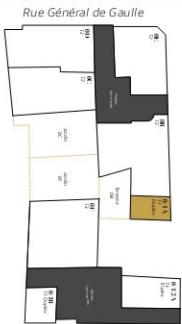

GROUPE CIR

Troyes

59, rue Général de Gaulle
4-8, rue Paillot de Montabert
Mailraux

Lot 0/1A

Appartement T2 Duplex
Niveaux RDC et R+1

- > Séjour / Cuisine
 - > Chambre + placard
 - > Salle de bains / Wc
 - > Entrée + placards
- TOTAL**

19,70 m²
12,70 m²
4,30 m²
8,60 m²
45,30 m²

NIVEAU RDC

NIVEAU R+1

Rue Paillot de Montabert

R+1

Terrasse du lot 0B

RDC