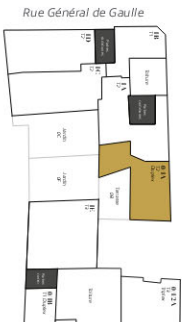

GROUPE CIR

Troyes

59, rue Général de Gaulle
4-8, rue Paillot de Montabert
Mailraux

Lot 0/1A

Appartement T2 Duplex
Niveaux RDC et R+1

- > Séjour / Cuisine
 - > Chambre + placard
 - > Salle de bains / Wc
 - > Entrée + placards
- TOTAL**

19,70 m²
12,70 m²
4,30 m²
8,60 m²
45,30 m²

NIVEAU RDC

NIVEAU R+1

Rue Paillot de Montabert

R+1

Terrasse du lot 0B

RDC