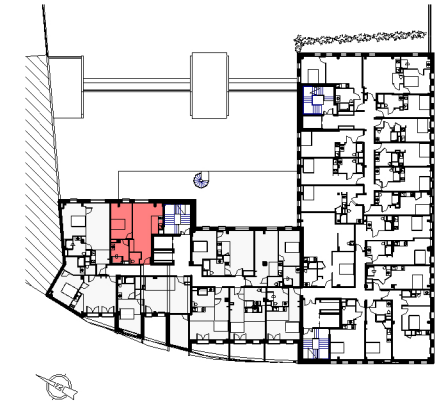

A108 - T2

NIVEAU ETAGE 1	PIECES	SURFACES (ht ≥ 1,80 m)
	Séjour	22.34 m <sup>2</sup>
Chambre	13.53 m <sup>2</sup>	
SdB	6.44 m <sup>2</sup>	
LOT A108	Entrée	2.34 m <sup>2</sup>
	WC	2.23 m <sup>2</sup>
	<b>TOTAL</b>	<b>46.88 m<sup>2</sup></b>
TYPE 2		
1		