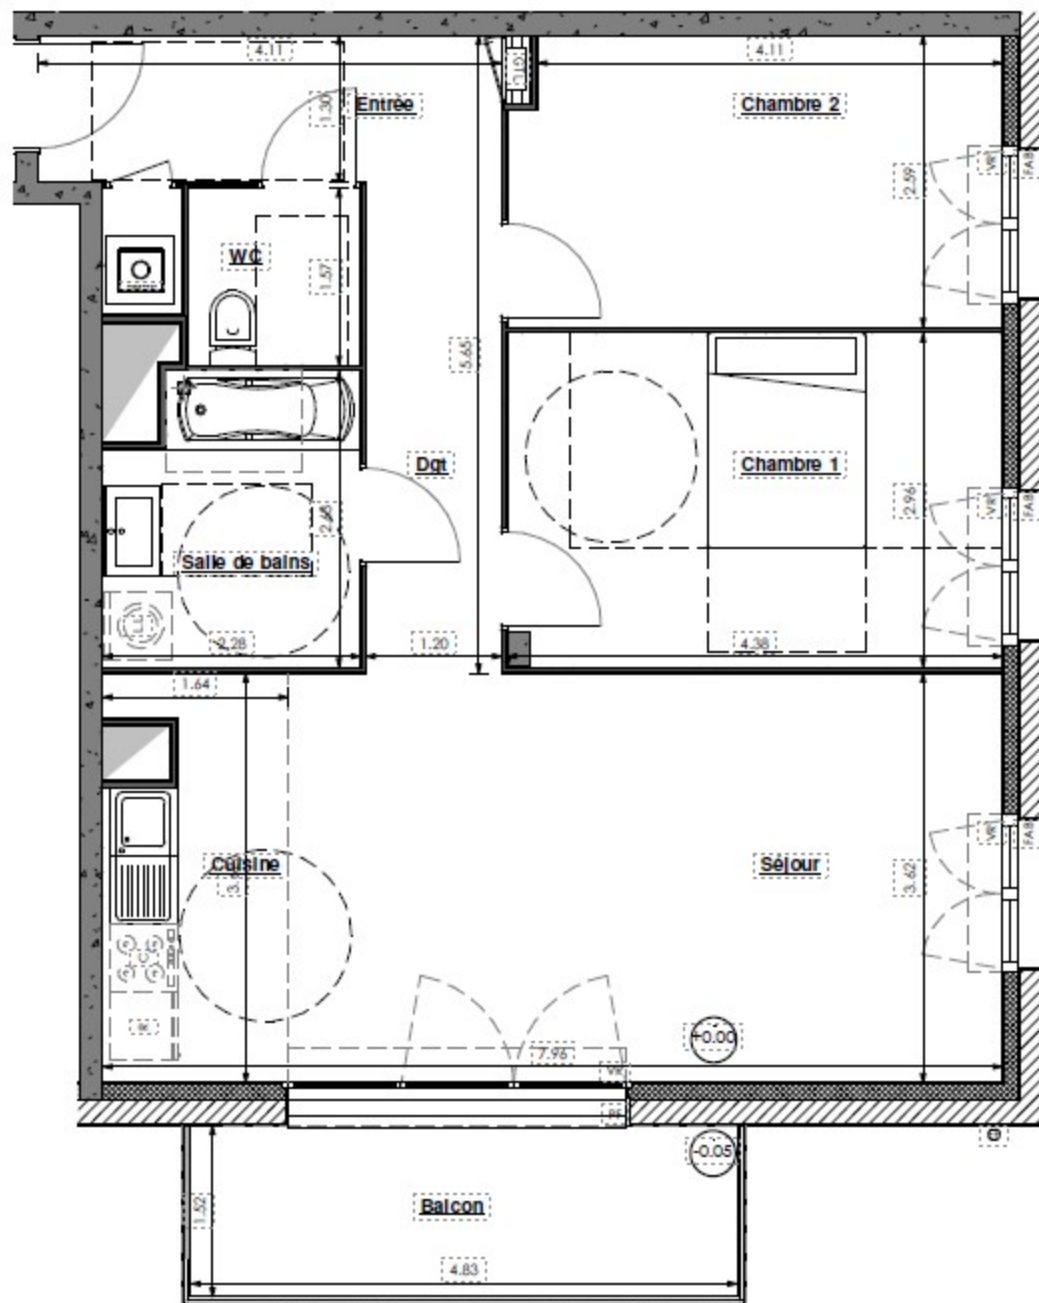

Le clos de la rivière

Route de Lens
62223 - Sainte-Catherine-lès-Arras

3 pièces C107
Bâtiment C - R+1

Surfaces habitables

Entrée	5.34 m ²
Séjour	22.91 m ²
Cuisine	5.52 m ²
Chambre 1	12.9 m ²
Chambre 2	11.14 m ²
DGT	5.21 m ²
Salle de bains	5.59 m ²
Wc	2.39 m ²

TOTAL 71.00 m²

Balcon 8 m²