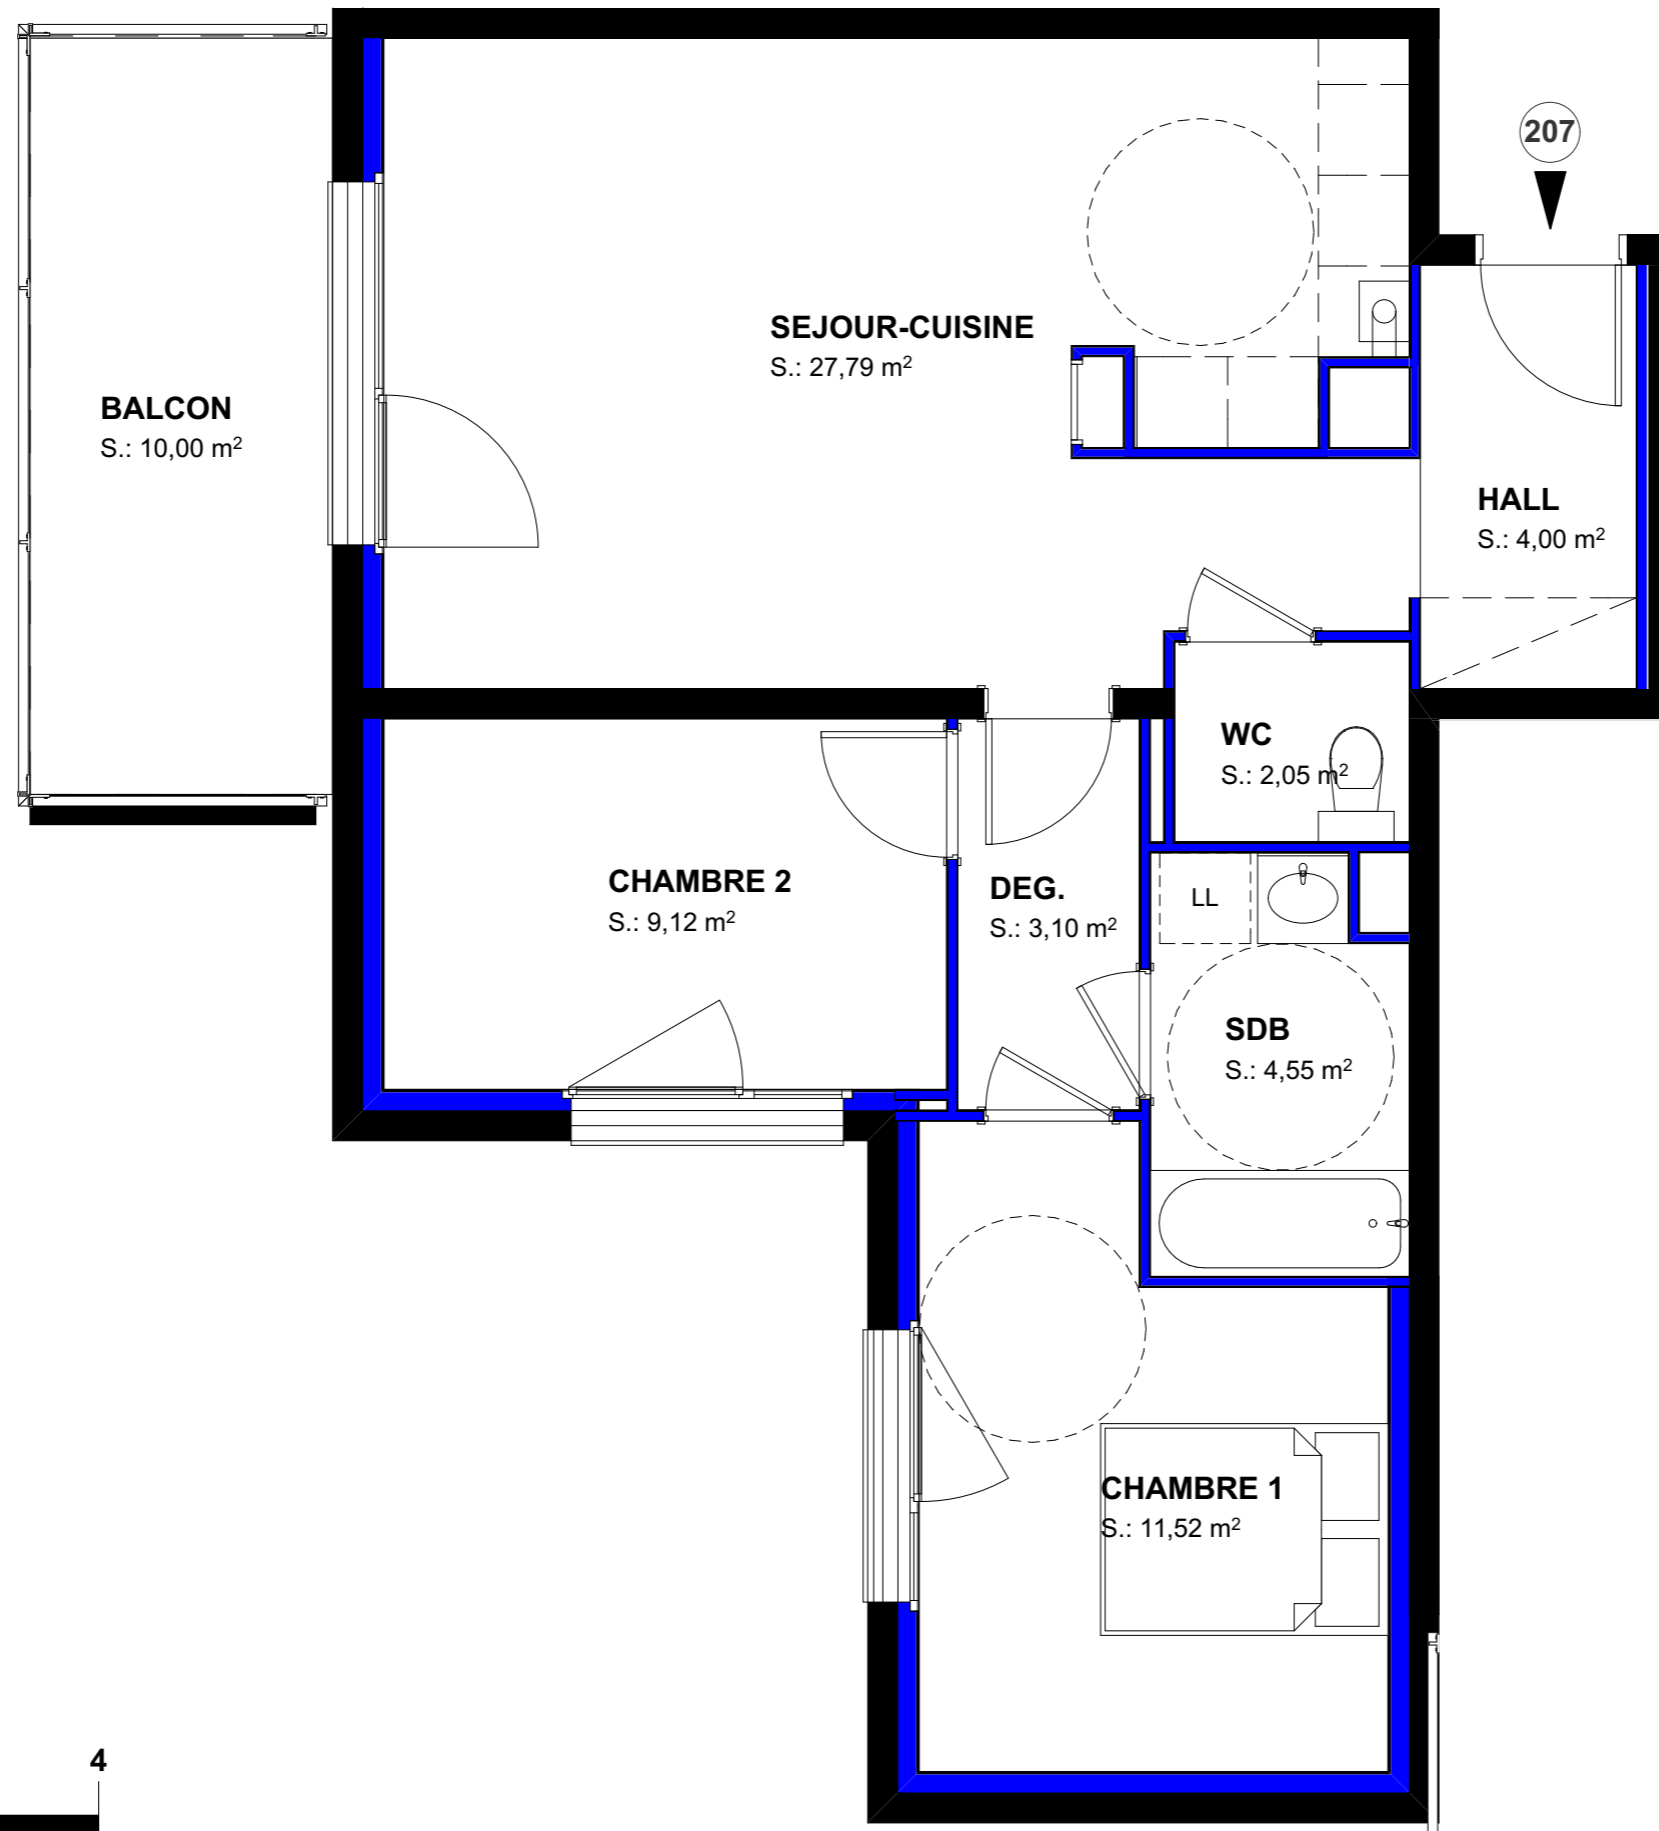

RESIDENCE " EDEN FIRST "

BATIMENT B

CONSTRUCTION D'UN IMMEUBLE D'HABITATION DE 21 LOGEMENTS A ROSENAU

LOT 207

NIVEAU	1er ETAGE
TYPE	T3

SURFACES HABITABLES

SEJOUR-CUISINE	27,79
CHAMBRE 1	11,52
CHAMBRE 2	9,12
SDB	4,55
WC	2,05
HALL	4,00
DEG.	3,10
	62,13 m²

SURFACES ANNEXES

BALCON	10,00
--------	-------

LES COTES DES PLANS DE VENTE SONT APPROXIMATIVES AINSI QUE LES SURFACES DES LOGEMENTS ET DES DIFFERENTES PIECES. ELLES NE SONT DONNEES QU'A TITRE INDICATIF ET PEUVENT ETRE LEGEREMENT MODIFIEES POUR LES BESOINS DE LA CONSTRUCTION ET LE RESPECT DES EXIGENCES TECHNIQUES DANS LA LIMITE DES TOLERANCES USUELLES.