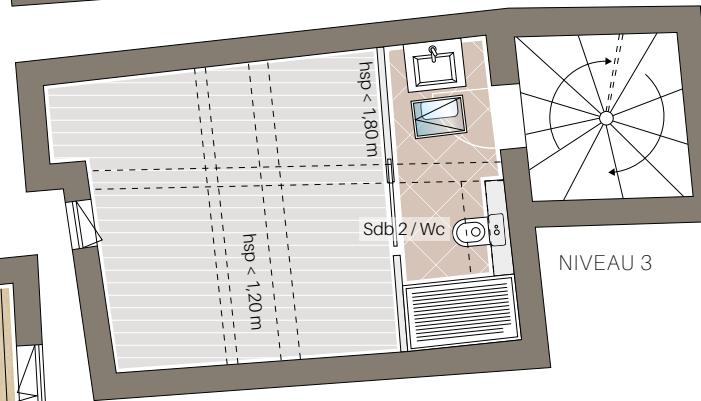

Lot 2/3/4A

Appartement T3 triplex

Niveaux 2, 3 et 4

- > Séjour / Cuisine + placard 21,95 m²
- > Chambre 1 + placard 12,91 m²
- > Salle de bains 1 3,98 m²
- > Chambre 2 14,10 m²
- > Salle de bains 2 / Wc 4,50 m²
- > Wc 1,44 m²
- > Palier 0,97 m²

TOTAL 59,85 m²

Surface entre 1,20 et 1,80 m

59,85 m²

6,79 m²

vue sur le Palais des Papes

NIVEAU 4

NIVEAU 3

NIVEAU 2

Rue Sorguette
NIVEAUX 2, 3 ET 4

Lot 2/3/4A : extrait de coupe

Place des Trois Pilats

Place des Trois Pilats