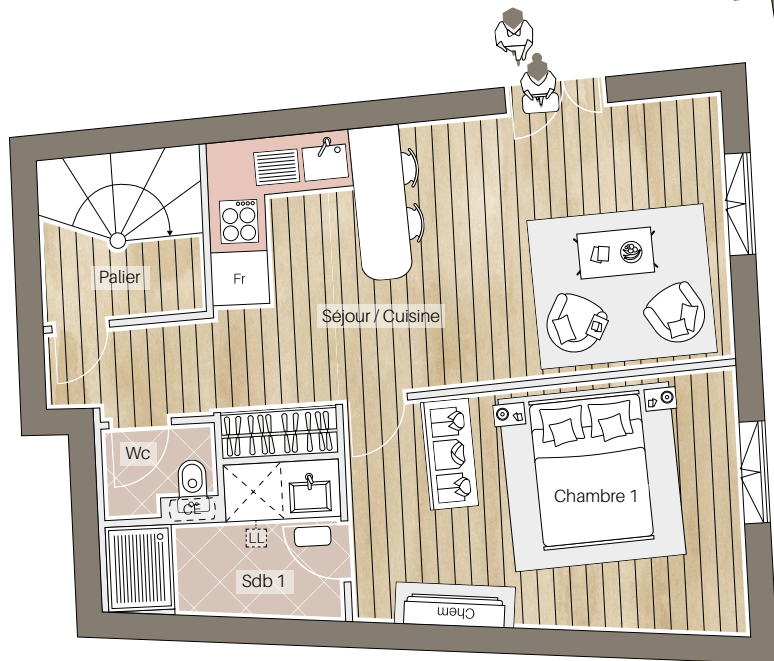

Lot 2/3/4A

Appartement T3 triplex

Niveaux 2, 3 et 4

- > Séjour / Cuisine + placard 21,95 m²
- > Chambre 1 + placard 12,91 m²
- > Salle de bains 1 3,98 m²
- > Chambre 2 14,10 m²
- > Salle de bains 2 / Wc 4,50 m²
- > Wc 1,44 m²
- > Palier 0,97 m²

TOTAL 59,85 m²

Surface entre 1,20 et 1,80 m

59,85 m²

6,79 m²

vue sur le Palais des Papes

NIVEAU 4

NIVEAU 3

NIVEAU 2

Rue Sorguette
NIVEAUX 2, 3 ET 4

Lot 2/3/4A : extrait de coupe

Place des Trois Pilats

Place des Trois Pilats