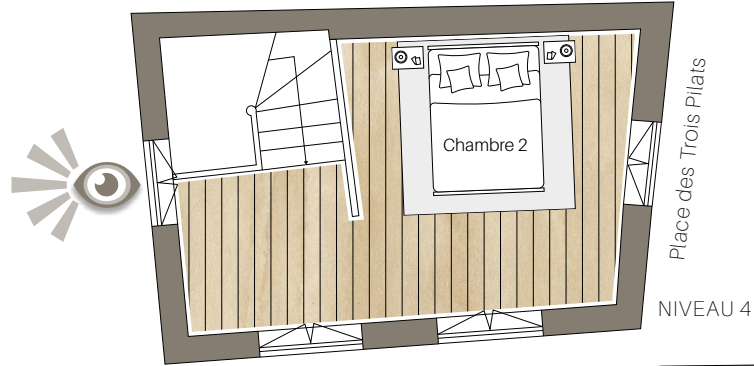

TOTAL 59,85 m²

Surface entre 1,20 et 1,80 m

59,85 m²

6,79 m²

vue sur le Palais des Papes

NIVEAU 4

NIVEAU 3

NIVEAU 2

Rue Sorguette
NIVEAUX 2, 3 ET 4

Lot 2/3/4A : extrait de coupe

Place des Trois Pilats

Place des Trois Pilats