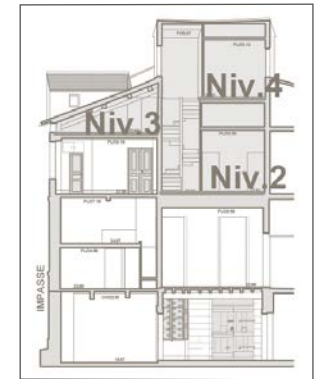

Lot 2/3/4A

Appartement T3 triplex

Niveaux 2, 3 et 4

- > Séjour / Cuisine + placard 21,95 m²
- > Chambre 1 + placard 12,91 m²
- > Salle de bains 1 3,98 m²
- > Chambre 2 14,10 m²
- > Salle de bains 2 / Wc 4,50 m²
- > Wc 1,44 m²
- > Palier 0,97 m²

TOTAL 59,85 m²

Surface entre 1,20 et 1,80 m

59,85 m²

6,79 m²

vue sur le Palais des Papes

NIVEAU 4

NIVEAU 3

NIVEAU 2

Rue Sorguette
NIVEAUX 2, 3 ET 4

Lot 2/3/4A : extrait de coupe

Place des Trois Pilats

Place des Trois Pilats