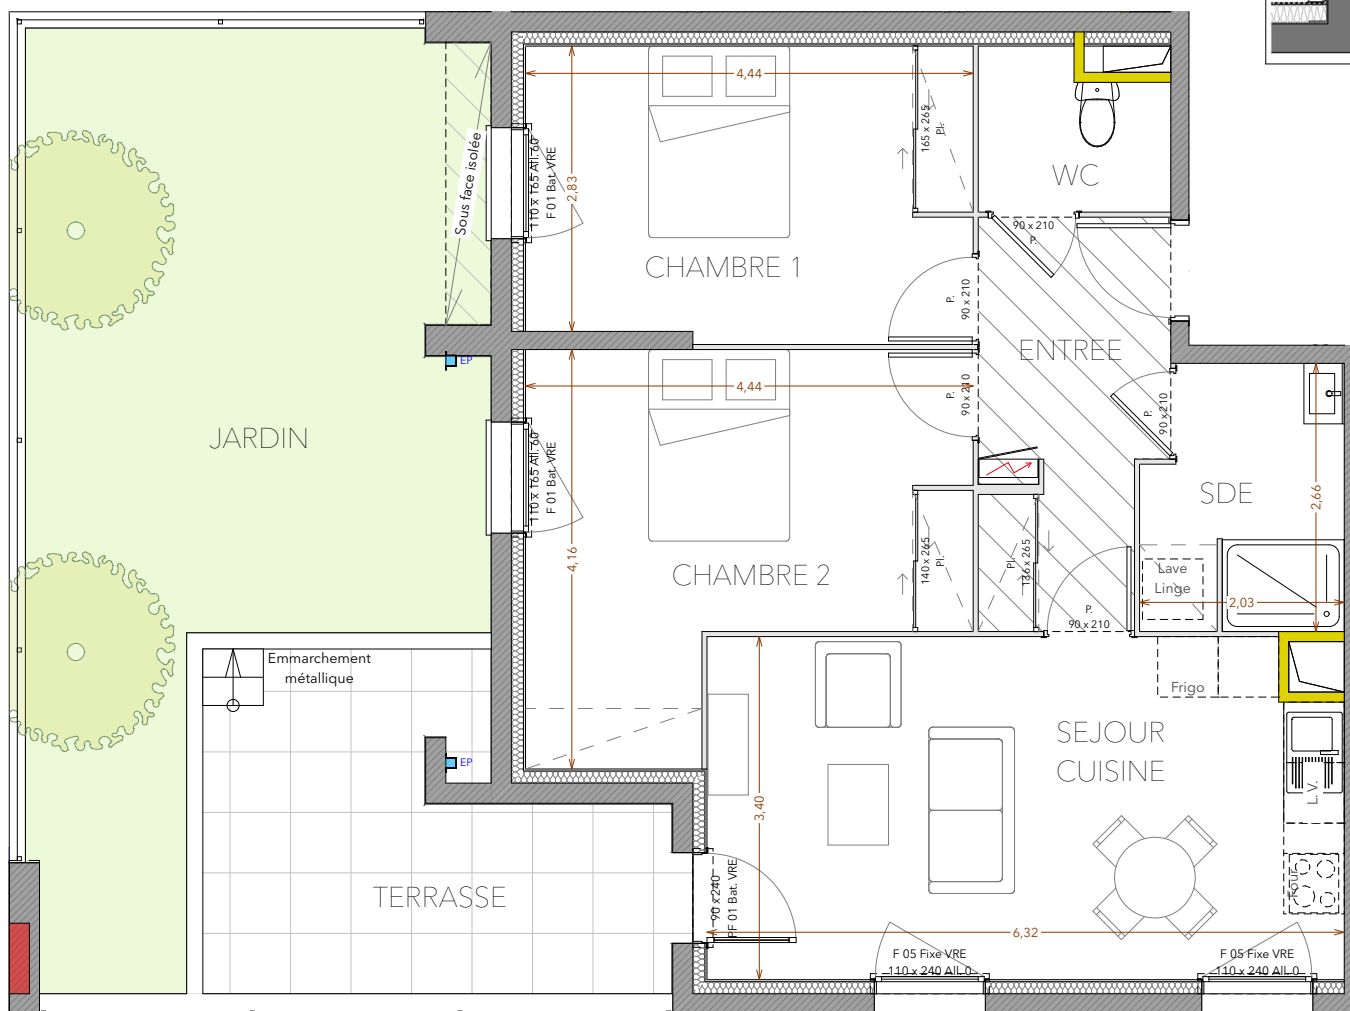

**LÉGENDE OUVERTURES**  
**F VRE** = Fenêtre avec Volets Roulants  
**PF VRE** = Porte Fenêtre avec Volets Roulants

**LÉGENDE**

- Faux plafonds et soffites
- Bancs et Masquettes

**DETAIL ACCES TERRASSE**

Terrasse / Intérieur

Compte-tenu du niveau de sol fini intérieur et extérieur compris entre 4 et 20 cm, le franchissement du seuil par une personne à mobilité réduite pour accéder à l'espace extérieur privatif se fera par un plan incliné avec un palier de repos au moyen d'une rampe amovible non fournie à la livraison.

**REPERAGE RDC**

Surfaces		
Etage d'implantation	Nom de Zone	Surface calculée
RDC		
	CHAMBRE 1	12,90
	CHAMBRE 2	14,77
	ENTREE	7,01
	SDE	4,99
	SEJOUR CUISINE	21,08
	WC	2,80
		<b>63,55 m<sup>2</sup></b>

RDC EXTERIEUR		
	TERRASSE	13,14
	JARDIN	33,02
	<b>SURFACES EXTERIEURS</b>	<b>46,16 m<sup>2</sup></b>