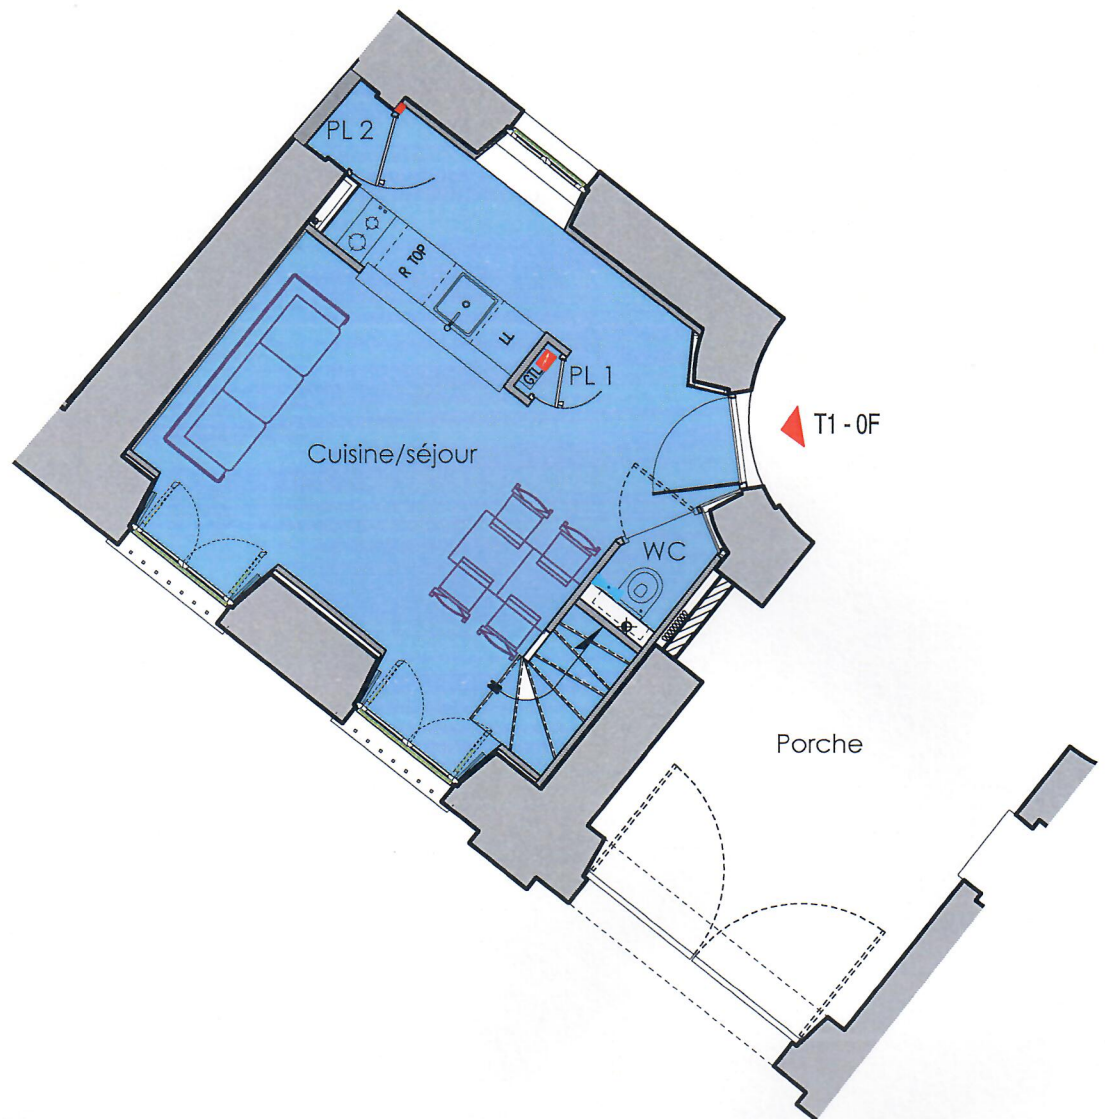

HÔTEL QUERRET
7 Rue LECOURBE
25000 BESANCON

R. D. C. & E
T1 / LO

Date: 15/09/2021

indice:

échelle: 1/75e

GROUPE CIR
COMPAGNIE IMMOBILIÈRE
DE RESTAURATION

 **compteur électrique**
 **vanne d'eau**

R. D. C.