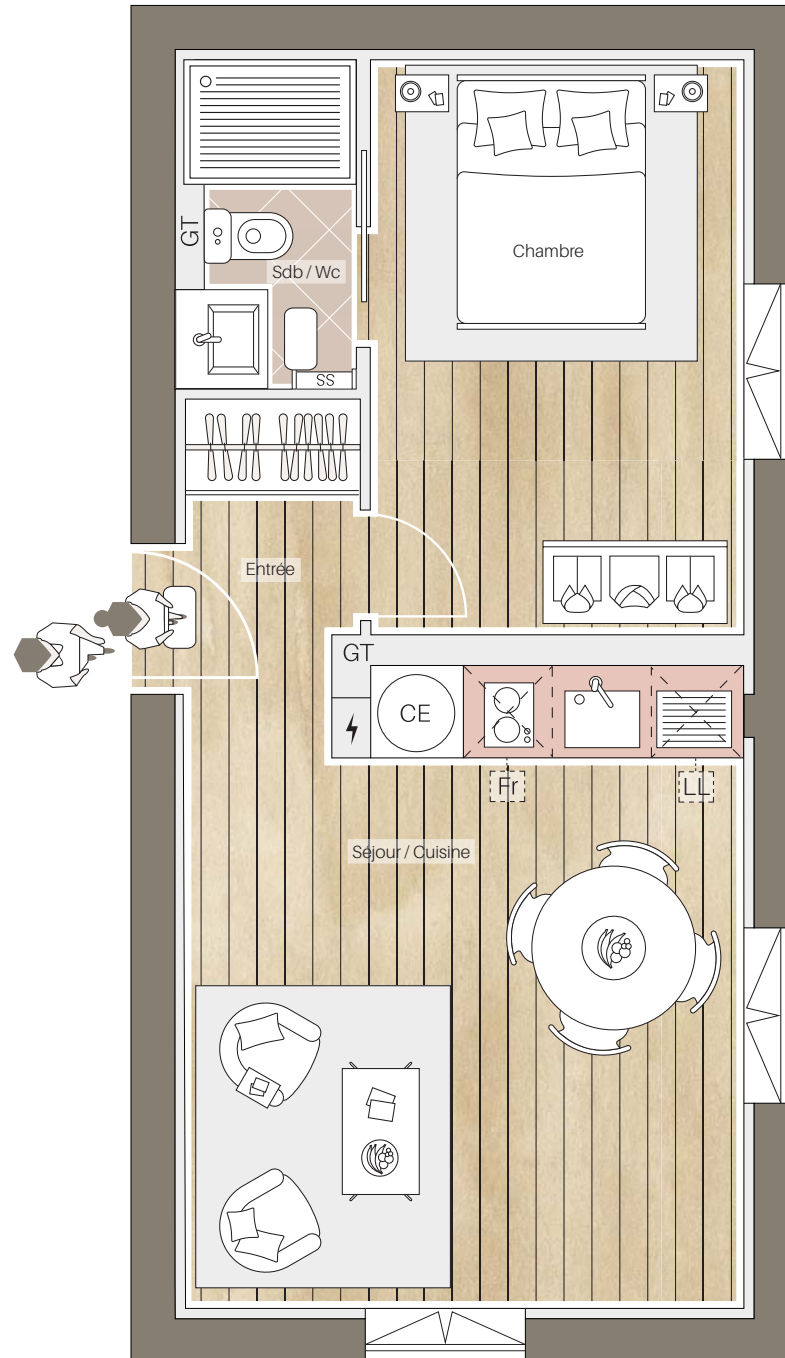

# Lot 2C - Bât A

Appartement T2

Niveau 2

- > Séjour / Cuisine 15,30 m<sup>2</sup>
- > Chambre + placard 9,90 m<sup>2</sup>
- > Salle de bains / Wc 2,80 m<sup>2</sup>
- > Entrée + placard 3,00 m<sup>2</sup>

**TOTAL 31,00 m<sup>2</sup>**

Jardin du lot 0B

Rue Lavoisier

NIVEAU 2