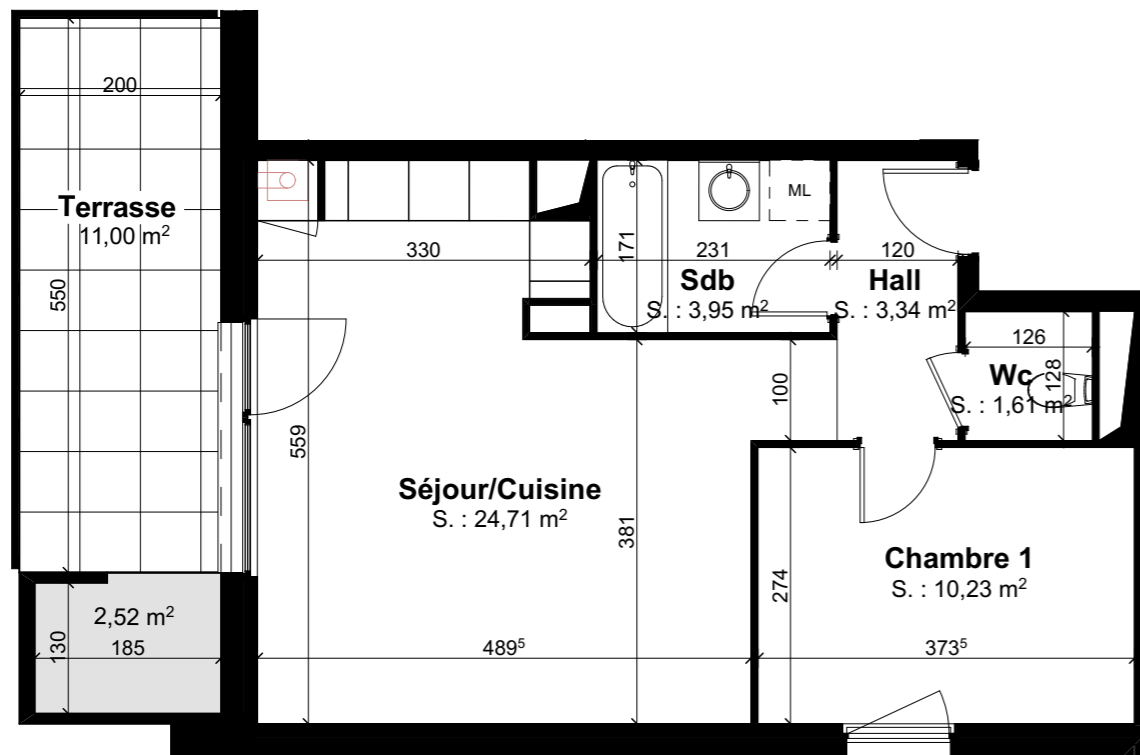

LE TEMPS DES CERISES

Lotissement DOMAINE DU KIRCHFELD

68500 ISSENHEIM

LES GRIOTTES

N°LOT	TYPE	NIVEAU
224	F2	2ème ETAGE

LE TEMPS DES CERISES

LES GRIOTTES

Plan de localisation

Surface Habitable

Séjour/Cuisine	24.71 m ²
Chambre 1	10.23 m ²
Sdb	3.95 m ²
Wc	1.61 m ²
Hall	3.34 m ²
Total	43.84 m²

Surfaces Annexes

Terrasse	11.00 m ²
Rgt	2.52 m ²
Garage G10	15.65 m ²

24/01/2018

Nota : Des modifications sont susceptibles d'être apportées à ce plan en fonction des nécessités techniques et administratives lors de la réalisation, pour les dimensions libres, positions des baies et équipements. Les surfaces données sont approximatives. Les retombées, soffites, faux plafonds, emplacements des équipements sont figurés à titre indicatifs.