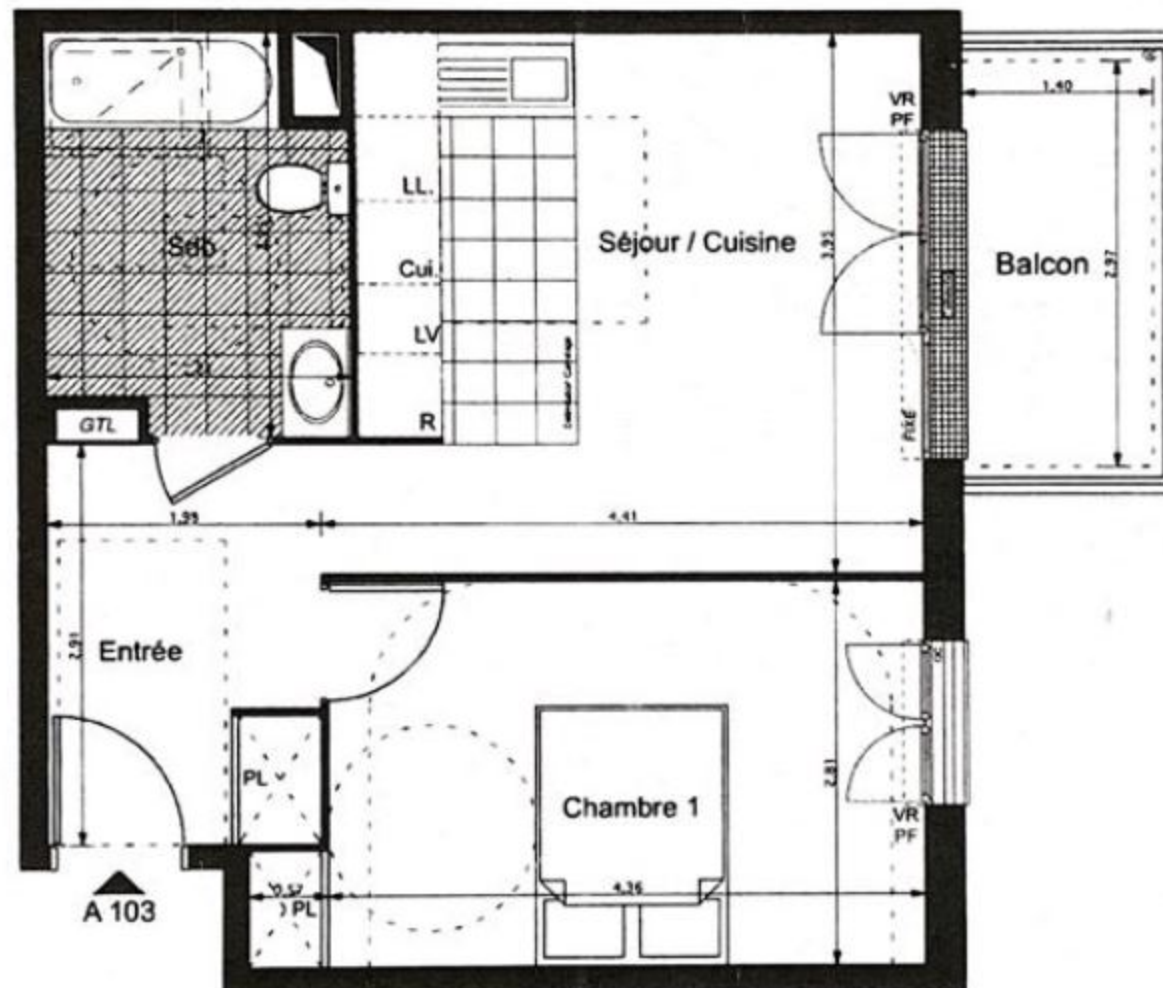

ICADE
PROMOTION
Millénaire 1
35, rue de la gare
75168 Paris Cedex 19
TEL : 01 41 57 72 00

Logement n°	103
Cage	A
Niveau	R+1
Type	2 pièces

Surfaces Habitables en m²

NOTA: La surface des placards est incluse dans celles des pièces attenantes.

Entrée + Séjour + Cuisine	22,40
Chambre 1	12,75
Salle de bains	5,95

Total habitable 41,10

Balcon 4,15

Total Annexes 4,15

Total habitable + Annexes 45,25

VR: volet roulant LV: lave vaisselle PL: placard
VB: volet battant LL: lave-linge GC: garde-corps
PF: porte-fenêtre R: réfrigérateur GTL: tableau électrique
F: fenêtre CUI: cuisson Soffite