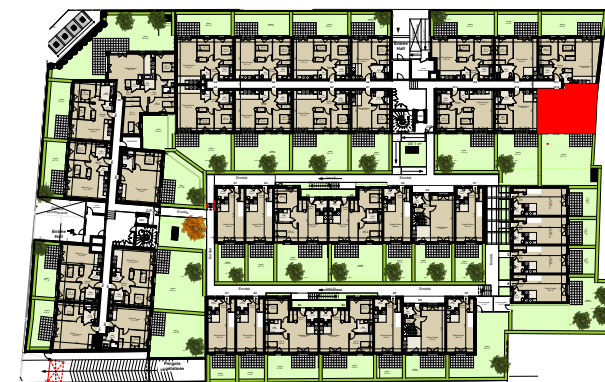

Elegancia

FRANCONVILLE

1, sente du Haut Pavé et rue des Frères Louis
et Marcel Braet
95130 Franconville

Appartement

Niveau : RDC
Numéro : A12
Type : T3

Entrée	4,5 m ²
Séjour / Cuisine	24,0 m ²
WC	2,3 m ²
Salle de Bain	4,5 m ²
Chambre 1	12,1 m ²
Chambre 2	9,0 m ²
Total surface habitable	56,4 m²
Terrasse	7,2 m ²
Jardin	65,1 m ²
Total surface extérieure	72,3 m²

Decembre 2017

Des modifications sont susceptibles d'être apportées à ce plan en fonction des nécessités techniques de la réalisation, tant en ce qui concerne les dimensions libres que les équipements. Les surfaces indiquées sont approximatives et pourront varier dans la limite de 5%. Les retombées, soffites et faux-plafonds ainsi que les emplacements des équipements électriques et sanitaires ne sont pas tous figurés, ou le sont à titre indicatif.