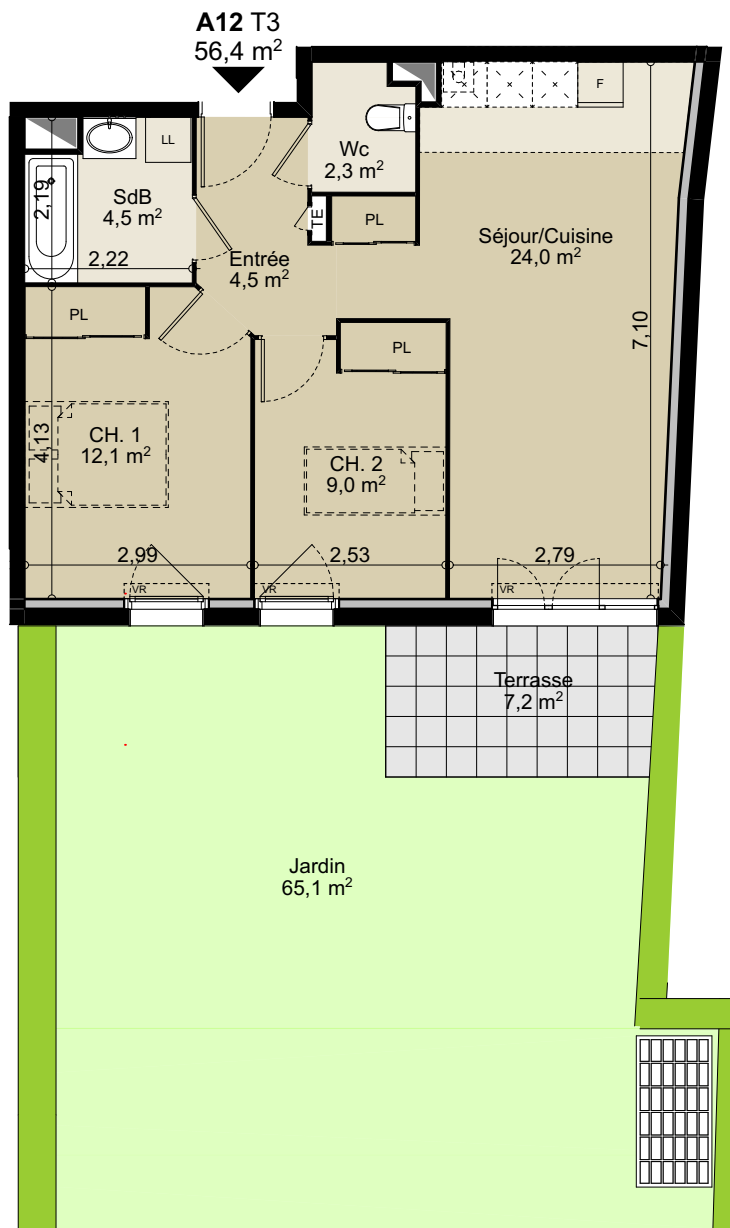

Elegancia

FRANCONVILLE

1, sente du Haut Pavé et rue des Frères Louis
et Marcel Braet
95130 Franconville

Appartement

Niveau : RDC
Numéro : A12
Type : T3

Entrée	4,5 m ²
Séjour / Cuisine	24,0 m ²
WC	2,3 m ²
Salle de Bain	4,5 m ²
Chambre 1	12,1 m ²
Chambre 2	9,0 m ²
Total surface habitable	56,4 m²
Terrasse	7,2 m ²
Jardin	65,1 m ²
Total surface extérieure	72,3 m²

Decembre 2017

Des modifications sont susceptibles d'être apportées à ce plan en fonction des nécessités techniques de la réalisation, tant en ce qui concerne les dimensions libres que les équipements. Les surfaces indiquées sont approximatives et pourront varier dans la limite de 5%. Les retombées, soffites et faux-plafonds ainsi que les emplacements des équipements électriques et sanitaires ne sont pas tous figurés, ou le sont à titre indicatif.