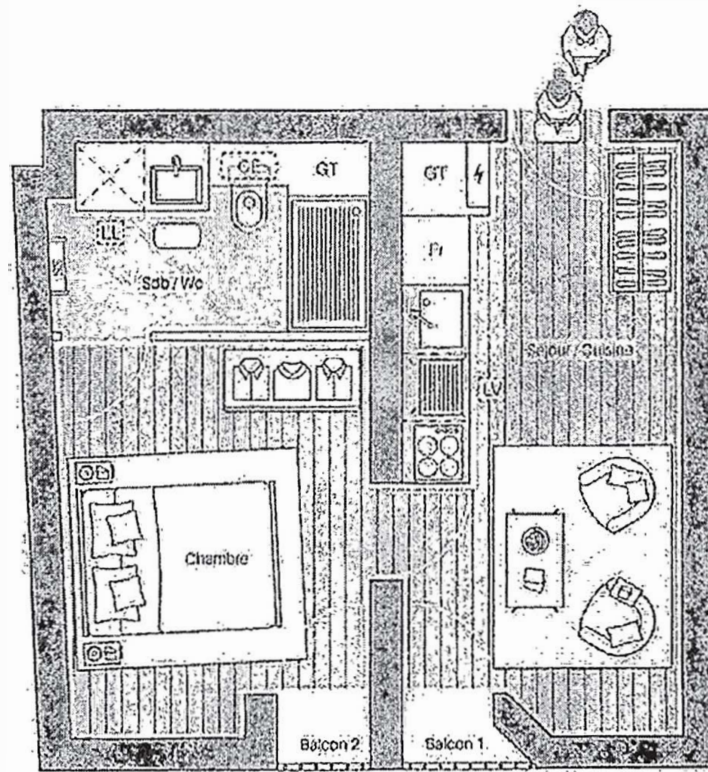

GRASSE - Les Hauts de Grasse

Marque Copie de vente

Lot 2E - Bât A

Appartement T2

Niveau 2

> Séjour / Cuisine + placard	14,25 m ²
> Chambre + placard	10,27 m ²
> Salle de bains / Wc	4,30 m ²
TOTAL	28,91 m²
> Balcon 1	0,33 m ²
> Balcon 2	0,28 m ²

Place du Parli

NIVEAU 2

Place du Parli