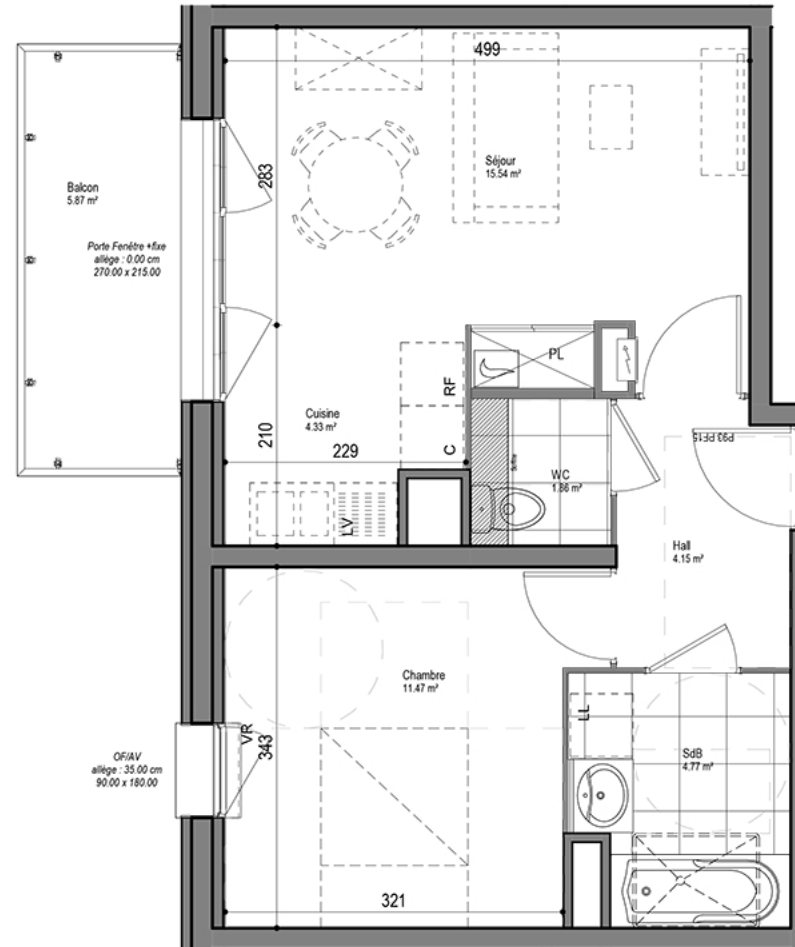

**BATIMENT A**  
**Appartement A\_204**  
 Typologie: T2

**Niveau: R+2**

Séjour	15.54 m <sup>2</sup>
Chambre	11.47 m <sup>2</sup>
SdB	4.77 m <sup>2</sup>
Cuisine	4.33 m <sup>2</sup>
Hall	4.15 m <sup>2</sup>
WC	1.86 m <sup>2</sup>

**Surface habitable** 42.12 m<sup>2</sup>

Balcon 5.87 m<sup>2</sup>

**Surface Utile** 47.99 m<sup>2</sup>

**Plan d'ensemble**