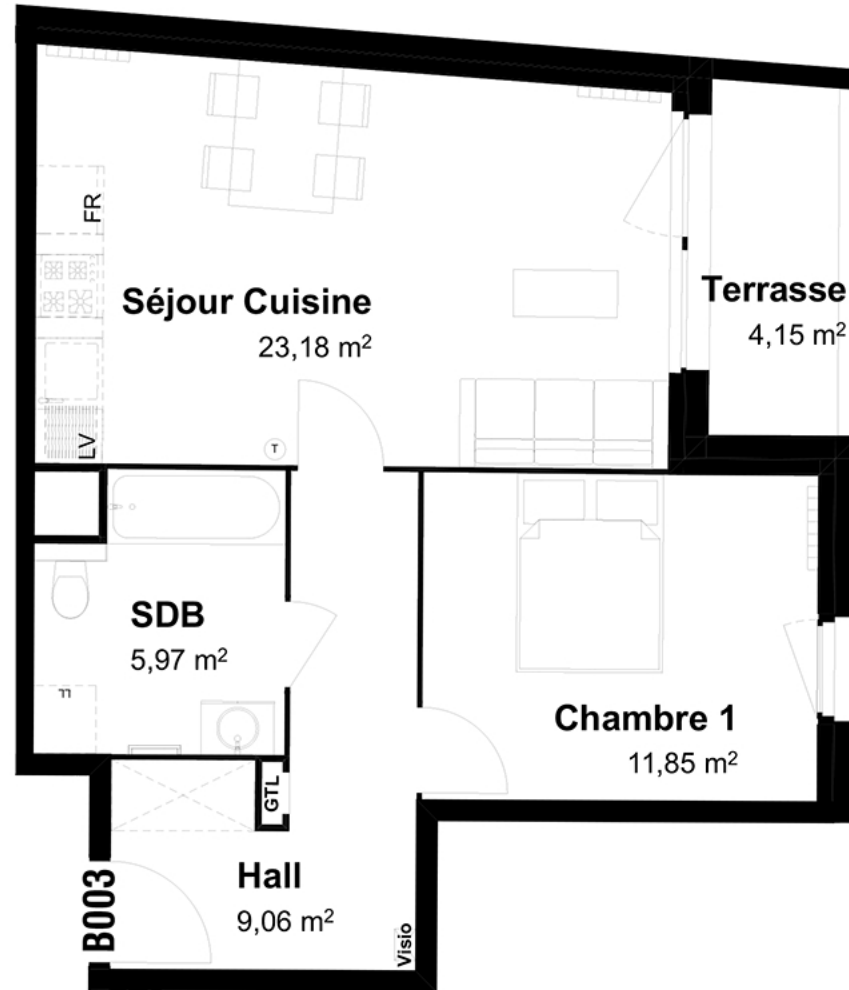

Image non contractuelle

APPARTEMENT T2 Logement B003

ETAGE RDC

Surfaces :

Hall	9,06
Séjour Cuisine	23,18
Chambre 1	11,85
SDB	5,97
	50,06 m²
Terrasse	4.15m ²

08/02/2018

N