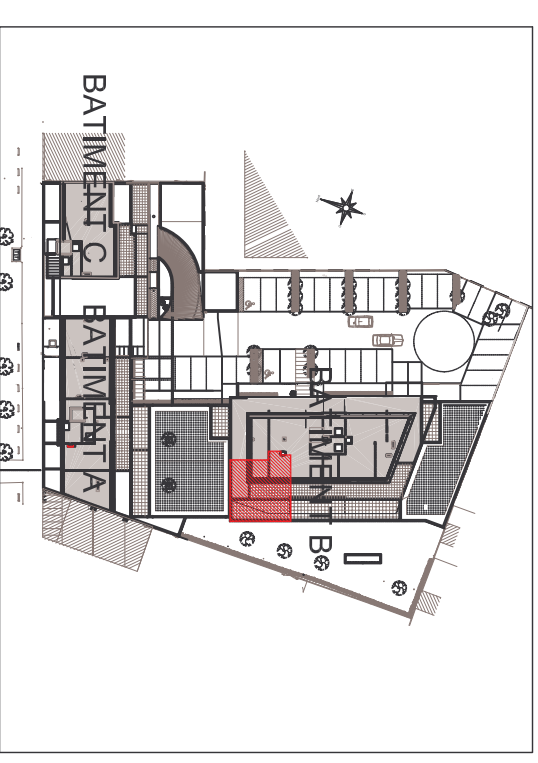

LEGENDE	
	Porte fenetre Ouvrant à la Française
	Bate ouvrant à la Française
	Porte ouvrant à la Française
	Vallet Roulant
	Centrifuges avec batteries sucrant nouvelle réglementation
	Balloon d'eau Chaude
	Sèche Serviette
	Radiateur
	Coffre VMC
	Sortie
	Picard
	Taureau Electrique
	Tableau Electrique

Les natures d'ouvrants, volets roulants et ballon d'eau Chaude sont données à titre indicatif, et seront définies ultérieurement.

ECHELLE

"LE SAFRAN"

PLANS DE COMMERCIALISATION

DATE : Le 02 Juillet 09

LOT N° B04

Type : T2 RDC

PIECES	SURFACES HABITABLES
SEJOUR / SALON / CUISINE (y compris pl)	25,70 m ²
HALL	2,90 m ²
CHAMBRE 1	11,85 m ²
SALLE D'EAU (y compris Wc)	4,45 m ²
TOTAL	44,90 m²
TERRASSE	25,15 m ²
BALCON	00,00 m ²
TOTAL	25,15 m²

SCI ATARAXIA LE SAFRAN
2 Rond Point des Antons
44 700 ORVAULT

Le présent plan pourra subir des adaptations dimensionnelles, techniques et d'organisation, afin de répondre aux contraintes induites par les études d'exécution. Les poutres, poteaux, soffites et faux-plafonds n'apparaissent pas systématiquement sur le présent plan.