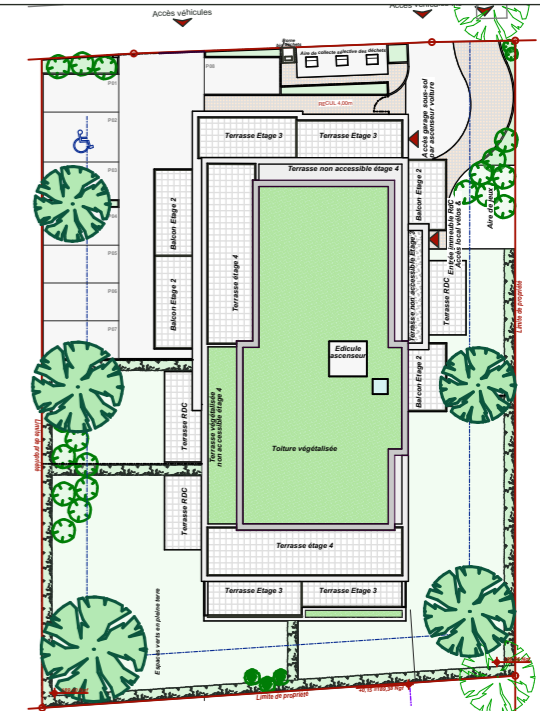

# Résidence Saint Léon

22 rue d'Ostheim  
68000 COLMAR

## PLAN DE MASSE

## LOCALISATION ETAGE 2

### Lot 204 - F3 - Eteg.02

	Surfaces
Cuisine-Séjour	20,67
Chambre 02	13,27
Chambre 01	10,51
Salle de bains	5,86
Dégt	4,00
Entrée	2,04
	<b>56,35 m<sup>2</sup></b>

	Surfaces
Balcon	12,78
	<b>12,78 m<sup>2</sup></b>