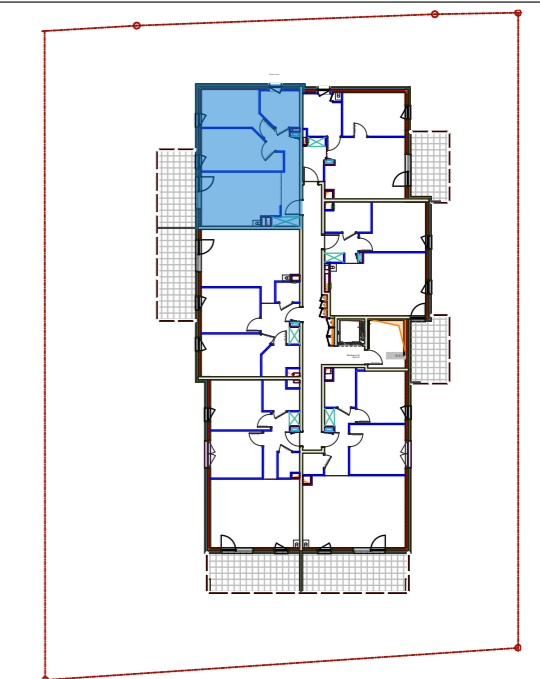

## PLAN DE MASSE

### Lot 204 - F3 - Eteg.02

	Surfaces
Cuisine-Séjour	20,67
Chambre 02	13,27
Chambre 01	10,51
Salle de bains	5,86
Dégt	4,00
Entrée	2,04
	<b>56,35 m<sup>2</sup></b>

	Surfaces
Balcon	12,78
	<b>12,78 m<sup>2</sup></b>