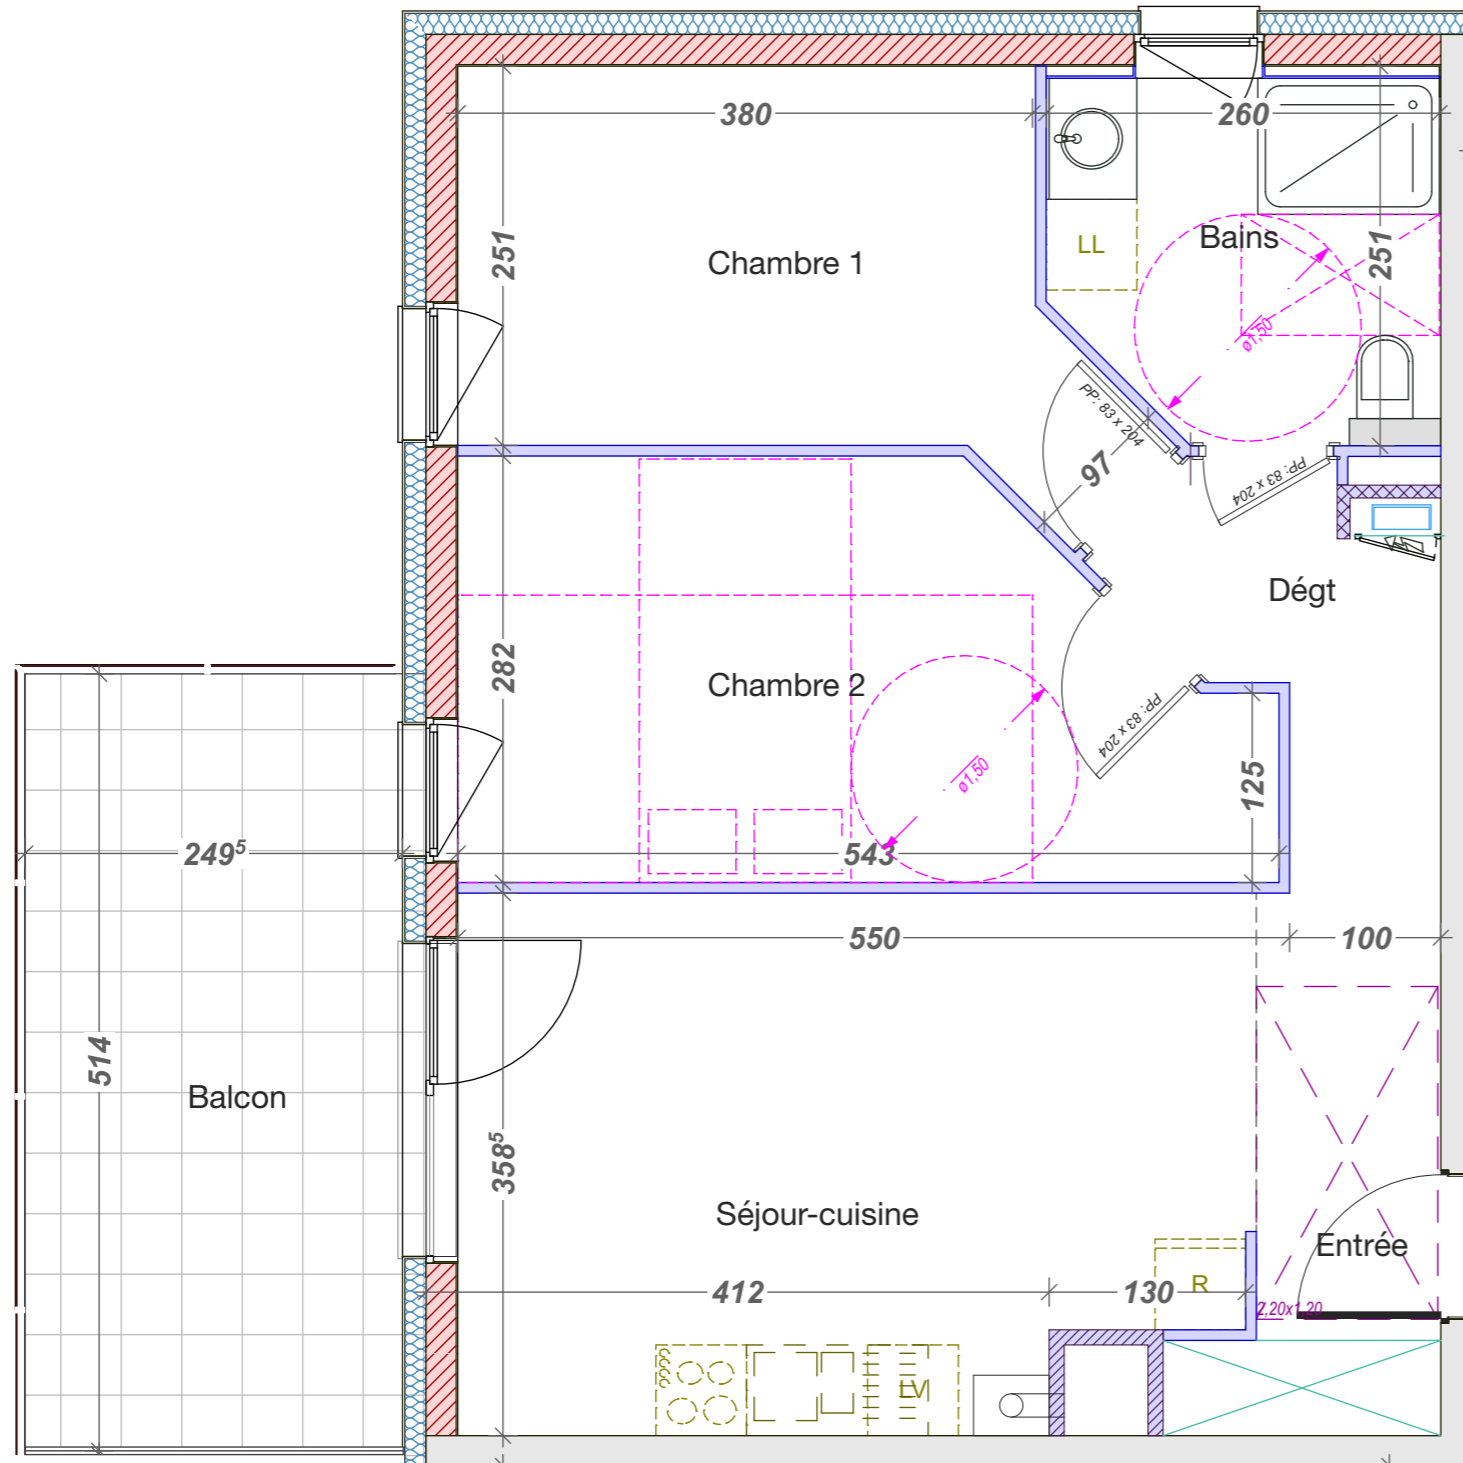

## PLAN DE MASSE

## LOCALISATION ETAGE 2

### Lot 204 - F3 - Eteg.02

	Surfaces
Cuisine-Séjour	20,67
Chambre 02	13,27
Chambre 01	10,51
Salle de bains	5,86
Dégt	4,00
Entrée	2,04
	<b>56,35 m<sup>2</sup></b>

	Surfaces
Balcon	12,78
	<b>12,78 m<sup>2</sup></b>